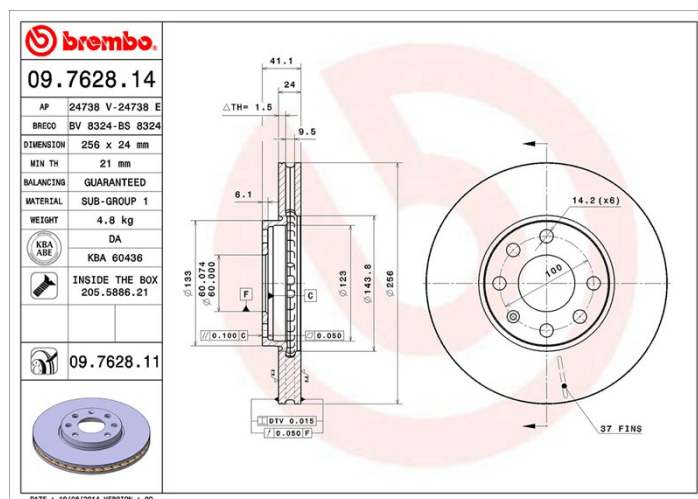

Технические характеристики диска

Мост Передний

Диаметр
256 мм

Общая высота (A)
41 мм

Диаметр центрального отверстия (B)
60 мм

Количество отверстий (C)
4

Толщина (TH)
24 мм

Минимальная толщина
21 мм

Момент затяжки
110 Нм

Штук в коробке
2

Код EAN
8020584012734

Товарные коды

Brembo
09.7628.14

AP
24738 E

Breco
BS 8324

Технические спецификации

Диск с крепежным винтом

Поставляя крепежный винт в коробке с диском, Brembo обеспечивает дополнительную помощь механику, если оригинальный винт ржавый или изношен до такой степени, что повторное использование невозможно или затруднительно.