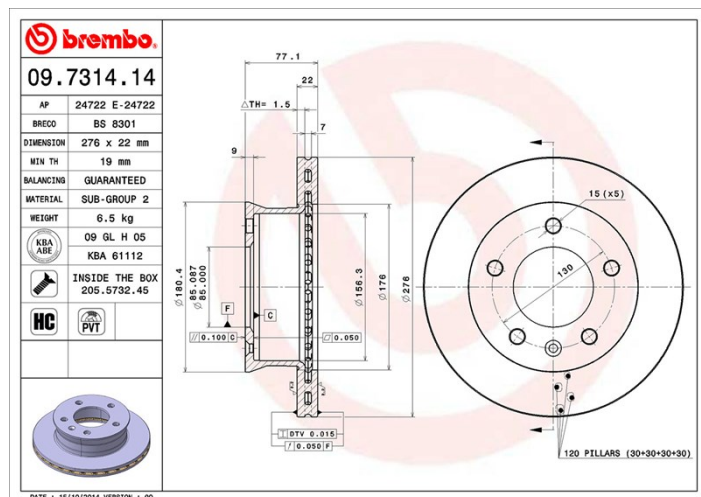

Технические характеристики диска

Мост Передний

Диаметр
276 мм

Общая высота (A)
77 мм

Диаметр центрального отверстия (B)
85 мм

Количество отверстий (C)
5

Толщина (TH)
22 мм

Минимальная толщина
19 мм

Момент затяжки
170 Нм

Штук в коробке
2

Код EAN
8020584013281

Товарные коды

Brembo
09.7314.14

AP
24722 E

Breco
BS 8301

Технические спецификации