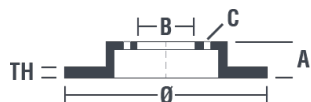

Технические характеристики диска

Мост Передний

Диаметр
276 мм

Общая высота (A)
77 мм

Диаметр центрального отверстия (B)
85 мм

Количество отверстий (C)
5

Толщина (TH)
22 мм

Минимальная толщина
19 мм

Момент затяжки
170 Нм

Штук в коробке
2

Код EAN
8020584013281