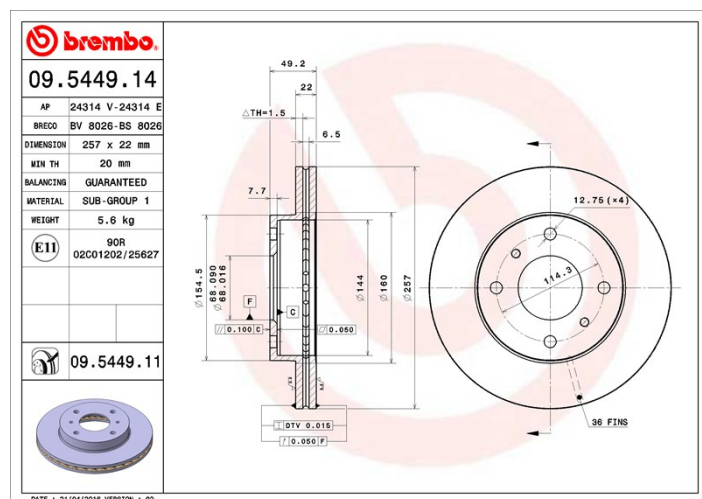

Технические характеристики диска

Мост Передний

Диаметр
257 мм

Общая высота (A)
49,2 мм

Диаметр центрального отверстия (B)
68 мм

Количество отверстий (C)
4

Толщина (TH)
22 мм

Минимальная толщина
20 мм

Момент затяжки
Нм

Штук в коробке
2

Код EAN
8020584012864

Товарные коды

Brembo
09.5449.14

AP
24314 E

Breco
BS 8026

Технические спецификации