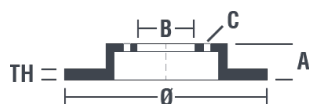

Технические характеристики диска

Мост Передний

Диаметр
254 мм

Общая высота (A)
43 мм

Диаметр центрального отверстия (B)
78,5 мм

Количество отверстий (C)
5

Толщина (TH)
24 мм

Минимальная толщина
22,2 мм

Момент затяжки
100 Нм

Штук в коробке
2

Код EAN
8020584012963