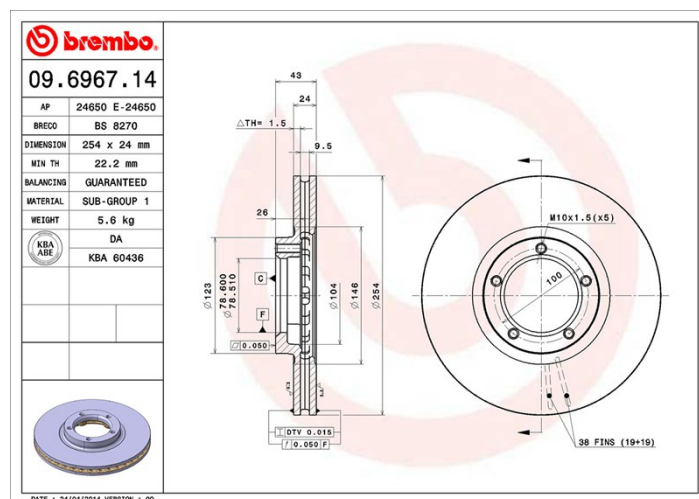

Товарные коды

Brembo
09.6967.14

AP
24650 E

Breco
BS 8270

Технические спецификации

Совместимые автомобили

FORD

Модель	Тип	КВт	Год
TRANSIT Box (E_ _)	2.0	66	09/91 06/94
TRANSIT Box (E_ _)	2.0 i (EAL, EAS)	72	09/91 06/94
TRANSIT Box (E_ _)	2.5 DI (EAL, EAS)	51	05/91 06/94
TRANSIT Box (E_ _)	2.5 DI (EAL, EAS)	63	10/92 06/94
TRANSIT Box (E_ _)	2.5 DI (EAS, EAL)	59	05/91 06/94
TRANSIT Box (E_ _)	2.5 TD (EAS, EAL)	74	05/91 06/94
TRANSIT Box (E_ _)	2.0 (EAL, EAS)	84	06/94 03/00
TRANSIT Box (E_ _)	2.5 DI (EAL, EAS)	85	05/99 03/00
TRANSIT Box (E_ _)	2.5 DI (EAL, EAS)	51	06/94 03/00