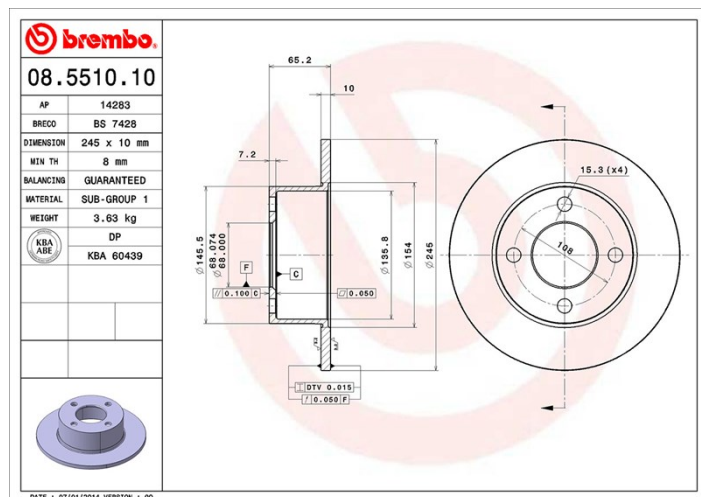

Технические характеристики диска

Мост Задний

Диаметр
245 мм

Общая высота (A)
65,2 мм

Диаметр центрального отверстия (B)
68 мм

Количество отверстий (C)
4

Толщина (TH)
10 мм

Минимальная толщина
8 мм

Момент затяжки
120 Нм

Штук в коробке
2

Код EAN
8020584551011

Товарные коды

Brembo
08.5510.10

AP
14283

Breco
BS 7428

Технические спецификации