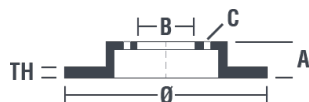

Технические характеристики диска

Мост Задний	Диаметр 226 мм
Общая высота (A) 71,2 мм	Диаметр центрального отверстия (B) 39,8 мм
Количество отверстий (C) 4	Толщина (TH) 10 мм
Минимальная толщина 8 мм	Момент затяжки
Штук в коробке 2	Код EAN 8020584012796