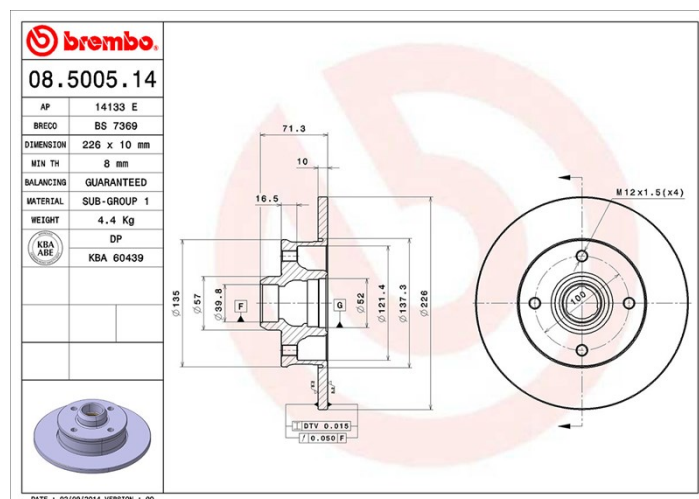

Технические характеристики диска

Мост Задний	Диаметр 226 мм
Общая высота (A) 71,2 мм	Диаметр центрального отверстия (B) 39,8 мм
Количество отверстий (C) 4	Толщина (TH) 10 мм
Минимальная толщина 8 мм	Момент затяжки
Штук в коробке 2	Код EAN 8020584012796

Товарные коды

Brembo
08.5005.14

AP
14133 E

Breco
BS 7369

Технические спецификации

Совместимые автомобили

SEAT				
Модель	Тип	КВт	Год	
CORDOBA (6K1, 6K2)	1.8 i 16V	95	10/93 08/96	
CORDOBA (6K1, 6K2)	1.9 TDI	81	03/97 10/02	
CORDOBA (6K1, 6K2)	1.9 TDI	66	08/96 10/02	
CORDOBA (6K1, 6K2)	2.0 i	85	02/93 06/99	
CORDOBA (6K1, 6K2)	2.0 i 16V	110	08/96 06/99	
CORDOBA Vario (6K5)	1.9 TDI	81	07/97 12/02	
CORDOBA Vario (6K5)	1.9 TDI	66	08/96 12/02	
IBIZA II (6K1)	1.8 i 16V	95	11/93 08/96	
IBIZA II (6K1)	1.9 TDI	81	02/97 02/02	