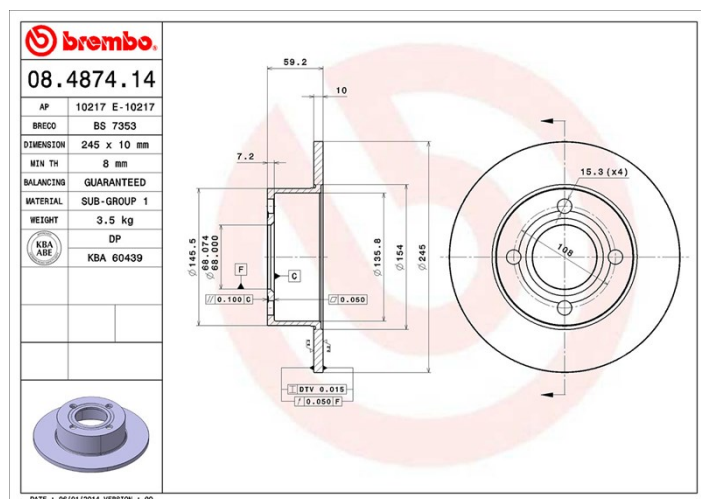

Диск 08.4874.14

brembo
AFTERMARKET

Технические характеристики диска

Мост Задний

Диаметр
245 мм

Общая высота (A)
59,2 мм

Диаметр центрального отверстия (B)
68 мм

Количество отверстий (C)
4

Толщина (TH)
10 мм

Минимальная толщина
8 мм

Момент затяжки
120 Нм

Штук в коробке
2

Код EAN
8020584013199

Товарные коды

Brembo
08.4874.14

AP
10217 E

Breco
BS 7353

Технические спецификации

Совместимые автомобили

AUDI

Модель	Тип	КВт	Год
100 (44, 44Q, C3)	1.8	65	02/86 07/88
100 (44, 44Q, C3)	1.8	55	08/82 12/87
100 (44, 44Q, C3)	1.8	66	08/83 07/89
100 (44, 44Q, C3)	1.8 Cat	66	03/85 11/90
100 (44, 44Q, C3)	2.0	85	08/84 12/87
100 (44, 44Q, C3)	2.0	83	08/86 11/87
100 (44, 44Q, C3)	2.1	100	08/82 07/84
100 (44, 44Q, C3)	2.2	79	08/82 07/84
100 (44, 44Q, C3)	2.2	96	08/82 07/84