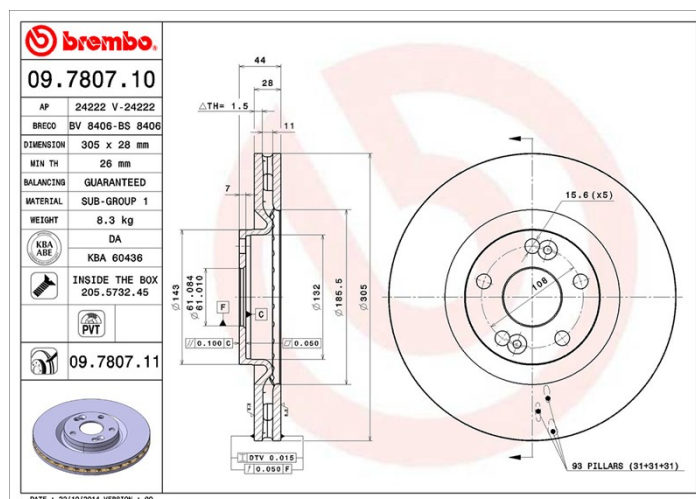

Технические характеристики диска

Мост Передний

Диаметр
305 мм

Общая высота (A)
44 мм

Диаметр центрального отверстия (B)
61 мм

Количество отверстий (C)
5

Толщина (TH)
28 мм

Минимальная толщина
26 мм

Момент затяжки
100 Нм

Штук в коробке
2

Код EAN
8020584035313

Товарные коды

Brembo
09.7807.11

AP
24222 V

Breco
BV 8406

Технические спецификации