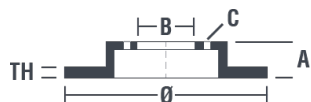

Технические характеристики диска

Мост Передний

Диаметр
305 мм

Общая высота (A)
44 мм

Диаметр центрального отверстия (B)
61 мм

Количество отверстий (C)
5

Толщина (TH)
28 мм

Минимальная толщина
26 мм

Момент затяжки
100 Нм

Штук в коробке
2

Код EAN
8020584035313