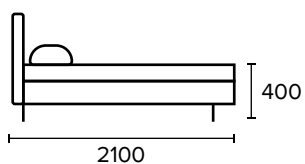

ДОВИЛЬ

кровать (база П)

115 кг 0,5 м³

Упаковка (кровать 140)

1-2050x380x150 44кг
2-1540x1220x100 44кг
3-2000x1400x50 20кг
4-800x200x150 7кг

127 кг 0,55 м³

Упаковка (кровать 160)

1-2050x380x150 50кг
2-1740x1220x100 50кг
3-2000x1600x50 20кг
4-800x200x150 7кг

141 кг 0,60 м³

Упаковка (кровать 180)

1-2050x380x150 56кг
2-1940x1220x100 56кг
3-2000x1800x50 20кг
4-800x200x150 7кг

наполнитель мягких элементов **ППУ + синтепон**

ортопедическое основание

подъемный механизм с вместительным бельевым ящиком (комплектуется дополнительно)