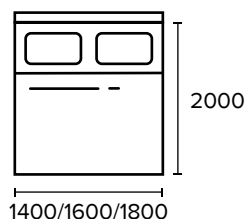

ДОВИЛЬ

кровать (база П)

115 кг 0,5 м³

Упаковка (кровать 140)

1-2050x380x150 44кг
2-1540x1220x100 44кг
3-2000x1400x50 20кг
4-800x200x150 7кг

127 кг 0,55 м³

Упаковка (кровать 160)

1-2050x380x150 50кг
2-1740x1220x100 50кг
3-2000x1600x50 20кг
4-800x200x150 7кг

141 кг 0,60 м³

Упаковка (кровать 180)

1-2050x380x150 56кг
2-1940x1220x100 56кг
3-2000x1800x50 20кг
4-800x200x150 7кг

наполнитель мягких элементов **ППУ + синтепон**

ортопедическое основание

подъемный механизм с вместительным бельевым ящиком (комплектуется дополнительно)