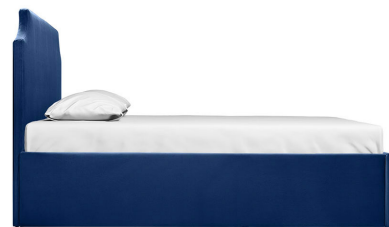

ДОВИЛЬ

кровать (база П)

115 кг 0,5 м³

Упаковка (кровать 140)

1-2050x380x150 44кг
2-1540x1220x100 44кг
3-2000x1400x50 20кг
4-800x200x150 7кг

127 кг 0,55 м³

Упаковка (кровать 160)

1-2050x380x150 50кг
2-1740x1220x100 50кг
3-2000x1600x50 20кг
4-800x200x150 7кг

141 кг 0,60 м³

Упаковка (кровать 180)

1-2050x380x150 56кг
2-1940x1220x100 56кг
3-2000x1800x50 20кг
4-800x200x150 7кг

наполнитель мягких элементов **ППУ + синтепон**

ортопедическое основание

подъемный механизм с вместительным бельевым ящиком (комплектуется дополнительно)