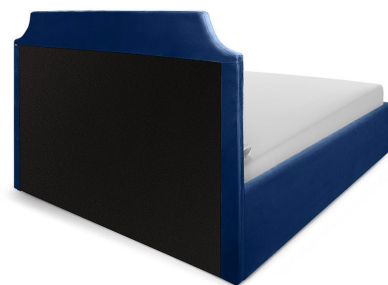

ДОВИЛЬ

кровать (база П)

115 кг 0,5 м³

Упаковка (кровать 140)

1-2050x380x150 44кг
2-1540x1220x100 44кг
3-2000x1400x50 20кг
4-800x200x150 7кг

127 кг 0,55 м³

Упаковка (кровать 160)

1-2050x380x150 50кг
2-1740x1220x100 50кг
3-2000x1600x50 20кг
4-800x200x150 7кг

141 кг 0,60 м³

Упаковка (кровать 180)

1-2050x380x150 56кг
2-1940x1220x100 56кг
3-2000x1800x50 20кг
4-800x200x150 7кг

наполнитель мягких элементов **ППУ + синтепон**

ортопедическое основание

подъемный механизм с вместительным бельевым ящиком (комплектуется дополнительно)