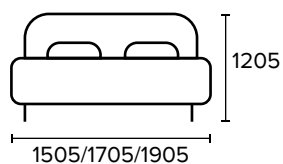

ДОВИЛЬ

кровать (база П)

115 кг 0,5 м³

Упаковка (кровать 140)

1-2050x380x150 44кг
2-1540x1220x100 44кг
3-2000x1400x50 20кг
4-800x200x150 7кг

127 кг 0,55 м³

Упаковка (кровать 160)

1-2050x380x150 50кг
2-1740x1220x100 50кг
3-2000x1600x50 20кг
4-800x200x150 7кг

141 кг 0,60 м³

Упаковка (кровать 180)

1-2050x380x150 56кг
2-1940x1220x100 56кг
3-2000x1800x50 20кг
4-800x200x150 7кг

наполнитель мягких элементов **ППУ + синтепон**

ортопедическое основание

подъемный механизм с вместительным бельевым ящиком (комплектуется дополнительно)