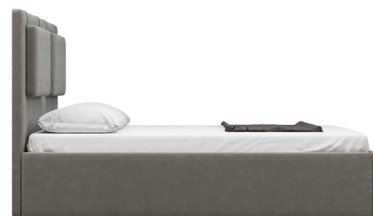

АНЖЕР

кровать (база П)

98 кг 0,5 м³

Упаковка (кровать 140)

1-2050x380x150 44кг
2-1540x1220x100 27кг
3-2000x1400x50 20кг
4-800x200x150 7кг

107кг 0,55 м³

Упаковка (кровать 160)

1-2050x380x150 50кг
2-1740x1220x100 30кг
3-2000x1600x50 20кг
4-800x200x150 7кг

116 кг 0,60 м³

Упаковка (кровать 180)

1-2050x380x150 56кг
2-1940x1220x100 33кг
3-2000x1800x50 20кг
4-800x200x150 7кг

наполнитель мягких элементов **ППУ + синтепон**

ортопедическое основание

подъёмный механизм с вместительным бельевым ящиком (комплектуется дополнительно)