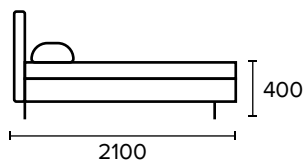

АНЖЕР

кровать (база П)

98 кг 0,5 м³

Упаковка (кровать 140)

1-2050x380x150 44кг
2-1540x1220x100 27кг
3-2000x1400x50 20кг
4-800x200x150 7кг

107кг 0,55 м³

Упаковка (кровать 160)

1-2050x380x150 50кг
2-1740x1220x100 30кг
3-2000x1600x50 20кг
4-800x200x150 7кг

116 кг 0,60 м³

Упаковка (кровать 180)

1-2050x380x150 56кг
2-1940x1220x100 33кг
3-2000x1800x50 20кг
4-800x200x150 7кг

наполнитель мягких элементов **ППУ + синтепон**

ортопедическое основание

подъёмный механизм с вместительным бельевым ящиком (комплектуется дополнительно)