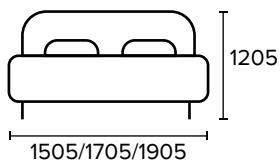

АНЖЕР

кровать (база П)

98 кг 0,5 м³

Упаковка (кровать 140)

1-2050x380x150 44кг
2-1540x1220x100 27кг
3-2000x1400x50 20кг
4-800x200x150 7кг

107кг 0,55 м³

Упаковка (кровать 160)

1-2050x380x150 50кг
2-1740x1220x100 30кг
3-2000x1600x50 20кг
4-800x200x150 7кг

116 кг 0,60 м³

Упаковка (кровать 180)

1-2050x380x150 56кг
2-1940x1220x100 33кг
3-2000x1800x50 20кг
4-800x200x150 7кг

наполнитель мягких элементов **ППУ + синтепон**

ортопедическое основание

подъёмный механизм с вместительным бельевым ящиком (комплектуется дополнительно)