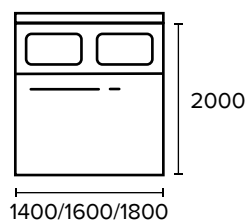

АНЖЕР

кровать (база П)

98 кг 0,5 м³

Упаковка (кровать 140)

1-2050x380x150 44кг
2-1540x1220x100 27кг
3-2000x1400x50 20кг
4-800x200x150 7кг

107кг 0,55 м³

Упаковка (кровать 160)

1-2050x380x150 50кг
2-1740x1220x100 30кг
3-2000x1600x50 20кг
4-800x200x150 7кг

116 кг 0,60 м³

Упаковка (кровать 180)

1-2050x380x150 56кг
2-1940x1220x100 33кг
3-2000x1800x50 20кг
4-800x200x150 7кг

наполнитель мягких элементов **ППУ + синтепон**

ортопедическое основание

подъёмный механизм с вместительным бельевым ящиком (комплектуется дополнительно)