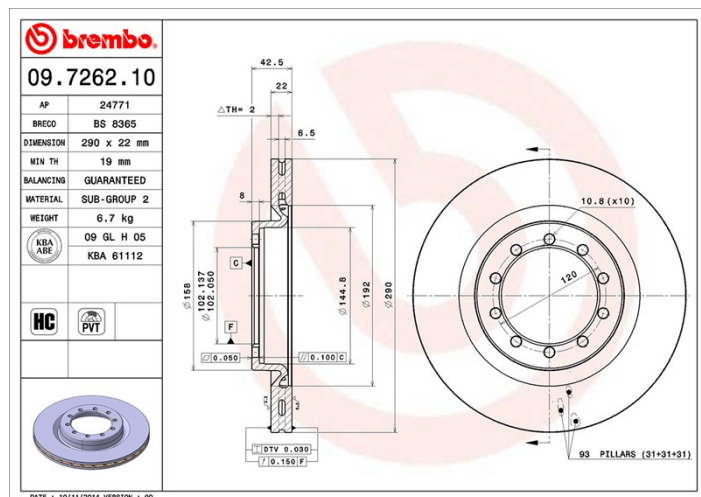

Товарные коды

Brembo
09.7262.10

AP
24771

Breco
BS 8365

Технические спецификации

Вентилируемые диски PVT

В вентиляционной камере диска с PVT используются столбики вместо лопастей. Охлаждающая способность диска повышается на 40%, что, соответственно, обеспечивает большую устойчивость против термического растрескивания.

Высокоуглеродистый диск (HC)

Благодаря высокому проценту углерода в химическом составе чугуна, высокоуглеродистый (HC) диск обеспечивает больший коэффициент демпфирования, способный уменьшить вибрацию и шум во время движения.

Совместимые автомобили

RENAULT

Модель	Тип	КВт	Год
TRAFIC Box (TXX)	2.0	59	05/89 08/90
TRAFIC Box (TXX)	2.5 D	55	05/89 03/01
TRAFIC Bus (T5, T6, T7)	2.0	59	06/86 04/89
TRAFIC Platform/Chassis (P6)	2.5 D	51	03/80 04/89

RENAULT TRUCKS