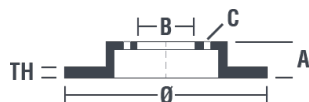

Технические характеристики диска

| | |
|---------------------------------------|--|
| Мост Передний | Диаметр 296 мм |
| Общая высота (A) 76 мм | Диаметр центрального отверстия (B) 79 мм |
| Количество отверстий (C) 5 | Толщина (TH) 22 мм |
| Минимальная толщина 20,4 мм | Момент затяжки |
| Штук в коробке 2 | Код EAN 8020584013762 |

Товарные коды

Brembo
09.6924.11

AP
24637 V

Breco
BV 8256

| | | | |
|---|--|--|--|
| | | | |
| 09.6924.11 AP 24637 V-24637 E-24637 BRECO BV 8256 - BS 8256 DIMENSION 296 x 22 mm MIN TH 20.4 mm BALANCING GUARANTEED MATERIAL SUB-GROUP 2 WEIGHT 7.4 kg KBA ABE 09 GL H 05 KBA 61112 INSIDE THE BOX 105.5732.93 HC 09.6924.11 | | | |
| DATE : 23/05/2014 VERSION : 00 | | | |