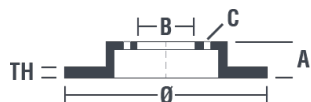

Диск 09.6728.10

Технические характеристики диска

Мост Передний

Диаметр
280 мм

Общая высота (A)
39,2 мм

Диаметр центрального отверстия (B)
65 мм

Количество отверстий (C)
4

Толщина (TH)
22 мм

Минимальная толщина
20 мм

Момент затяжки
110 Нм

Штук в коробке
2

Код EAN
8020584672815