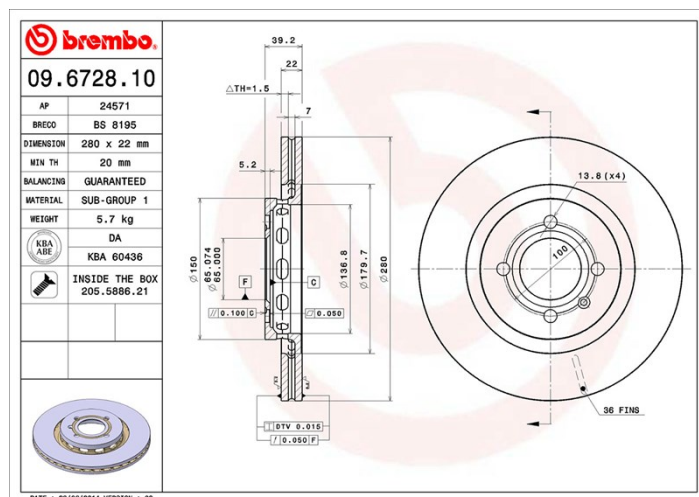

Диск 09.6728.10

Технические характеристики диска

Мост Передний

Диаметр
280 мм

Общая высота (A)
39,2 мм

Диаметр центрального отверстия (B)
65 мм

Количество отверстий (C)
4

Толщина (TH)
22 мм

Минимальная толщина
20 мм

Момент затяжки
110 Нм

Штук в коробке
2

Код EAN
8020584672815

Товарные коды

Brembo
09.6728.10

AP
24571

Breco
BS 8195

Технические спецификации

Диск с крепежным винтом

Поставляя крепежный винт в коробке с диском, Brembo обеспечивает дополнительную помощь механику, если оригинальный винт ржавый или изношен до такой степени, что повторное использование невозможно или затруднительно.