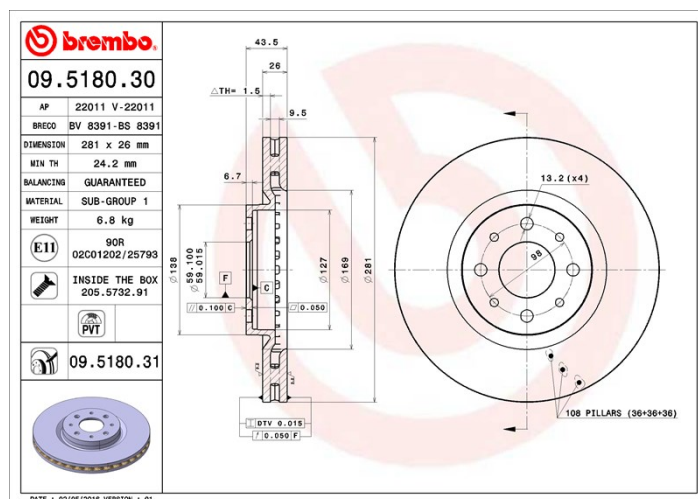

Диск 09.5180.30

brembo
AFTERMARKET

Технические характеристики диска

Мост Передний

Диаметр
281 мм

Общая высота (A)
43,5 мм

Диаметр центрального отверстия (B)
59 мм

Количество отверстий (C)
4

Толщина (TH)
26 мм

Минимальная толщина
24,2 мм

Момент затяжки 
98 Нм

Штук в коробке
2

Код EAN
8020584518038

brembo

Товарные коды

Brembo
09.5180.30

LANCIA

Модель	Тип	КВт	Год
DELTA III (844_)	1.4	88	09/08 08/14
DELTA III (844_)	1.4	110	09/08 08/14
DELTA III (844_)	1.4 16V	103	07/10 08/14
DELTA III (844_)	1.4 Bifuel	88	07/11 08/14
DELTA III (844_)	1.6 D Multijet	77	04/11 08/14
DELTA III (844_)	1.6 D Multijet	85	08/08 08/14
DELTA III (844_)	1.6 D Multijet	88	09/08 08/14