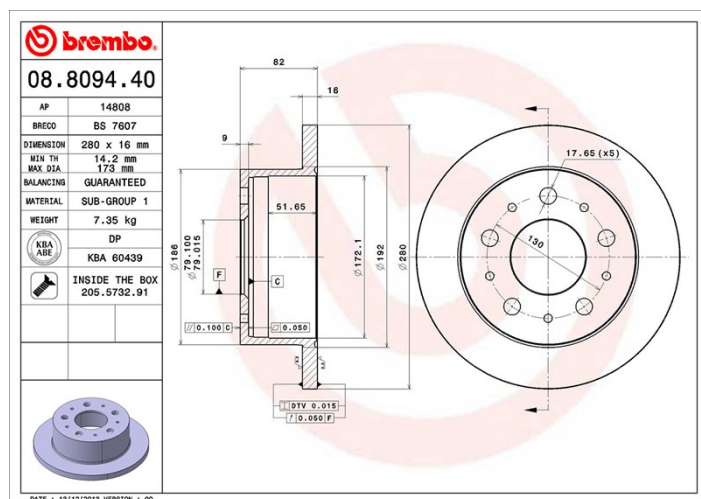

Технические характеристики диска

Мост Задний

Диаметр
280 мм

Общая высота (A)
82 мм

**Диаметр центрального
отверстия (B)**
79 мм

Количество отверстий (C)
5

Толщина (TH)
16 мм

Минимальная толщина
14,2 мм

Момент затяжки 
170 Нм

Штук в коробке
2

Код EAN
8020584809440

Товарные коды

Brembo
08.8094.40

AP
14808

Breco
BS 7607

Технические спецификации

Диск с крепежным винтом

Поставляя крепежный винт в коробке с диском, Brembo обеспечивает дополнительную помощь механику, если оригинальный винт ржавый или изношен до такой степени, что повторное использование невозможно или затруднительно.