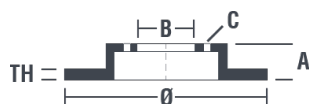

## Технические характеристики диска

<b>Мост</b> Задний	<b>Диаметр</b> 260 мм
<b>Общая высота (A)</b> 48,6 мм	<b>Диаметр центрального отверстия (B)</b> 64,1 мм
<b>Количество отверстий (C)</b> 4	<b>Толщина (TH)</b> 10 мм
<b>Минимальная толщина</b> 8 мм	<b>Момент затяжки</b>
<b>Штук в коробке</b> 2	<b>Код EAN</b> 8020584580318