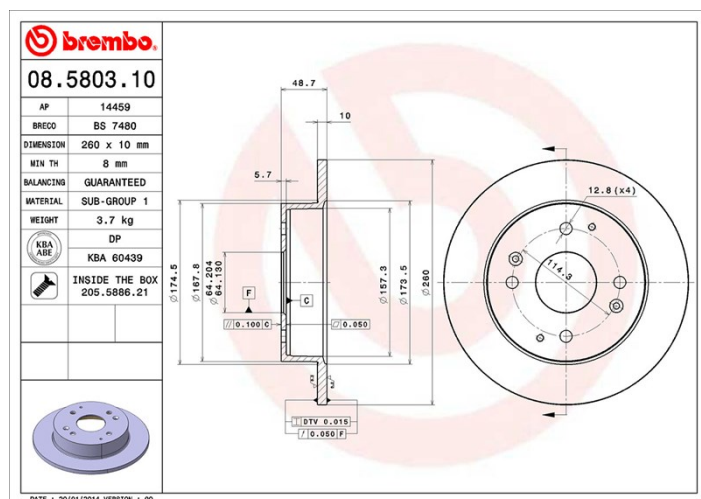

Товарные коды

Brembo
08.5803.10

AP
14459

Breco
BS 7480

Технические спецификации

Диск с крепежным винтом

Поставляя крепежный винт в коробке с диском, Brembo обеспечивает дополнительную помощь механику, если оригинальный винт ржавый или изношен до такой степени, что повторное использование невозможно или затруднительно.

Совместимые автомобили

ACURA

Модель	Тип	КВт	Год
CL Coupe	2.2	108	10/96 09/97
CL Coupe	3.0 Vtec	149	10/96 09/00

HONDA

Модель	Тип	КВт	Год
ACCORD IV (CB)	2.0 16V (CB3)	66	01/90 03/93
ACCORD IV (CB)	2.0 16V (CB3)	81	01/90 03/93
ACCORD IV (CB)	2.0 i 16V (CB3)	98	01/90 03/93