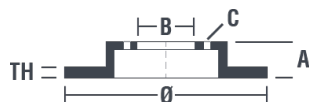

Технические характеристики диска

Мост Задний

Диаметр
265 мм

Общая высота (A)
44,3 мм

Диаметр центрального отверстия (B)
61 мм

Количество отверстий (C)
5

Толщина (TH)
10,5 мм

Минимальная толщина
9,5 мм

Момент затяжки
90 Нм

Штук в коробке
2

Код EAN
8020584564547