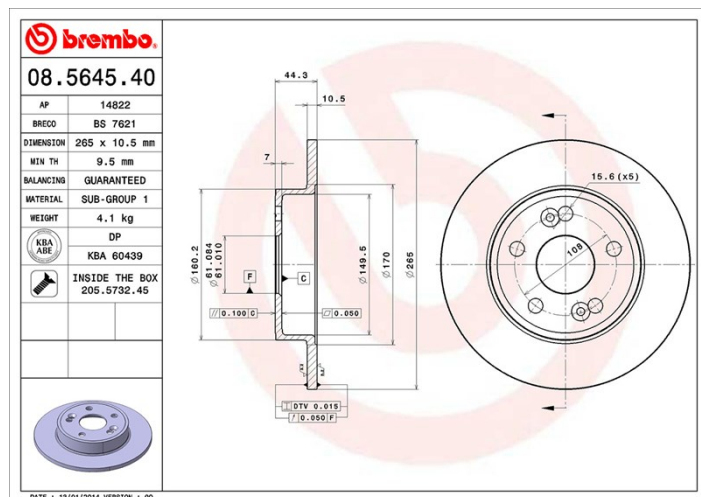

Технические характеристики диска

Мост Задний

Диаметр
265 мм

Общая высота (A)
44,3 мм

Диаметр центрального отверстия (B)
61 мм

Количество отверстий (C)
5

Толщина (TH)
10,5 мм

Минимальная толщина
9,5 мм

Момент затяжки
90 Нм

Штук в коробке
2

Код EAN
8020584564547

Товарные коды

Brembo
08.5645.40

AP
14822

Breco
BS 7621

Технические спецификации

Диск с крепежным винтом

Поставляя крепежный винт в коробке с диском, Brembo обеспечивает дополнительную помощь механику, если оригинальный винт ржавый или изношен до такой степени, что повторное использование невозможно или затруднительно.