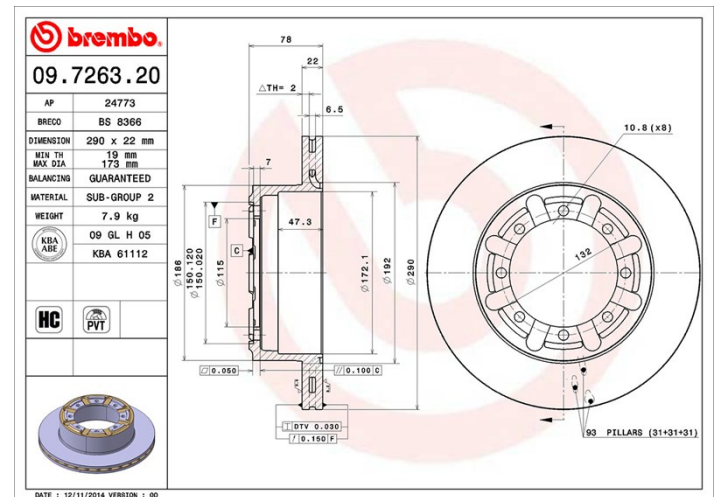

Товарные коды

Brembo
09.7263.20

AP
24773

Breco
BS 8366

Технические спецификации

Вентилируемые диски PVT

В вентиляционной камере диска с PVT используются столбики вместо лопастей. Охлаждающая способность диска повышается на 40%, что, соответственно, обеспечивает большую устойчивость против термического растрескивания.

Высокоуглеродистый диск (HC)

Благодаря высокому проценту углерода в химическом составе чугуна, высокоуглеродистый (HC) диск обеспечивает больший коэффициент демпфирования, способный уменьшить вибрацию и шум во время движения.

Совместимые автомобили

RENAULT TRUCKS

Модель	Тип	КВт	Год
MASCOTT Box Body / Estate	110.35	78	01/99 06/04
MASCOTT Box Body / Estate	110.50	78	01/99 06/04
MASCOTT Box Body / Estate	110.55	78	01/99 06/04
MASCOTT Box Body / Estate	120.35 (A02100003)	85	05/04 10/10
MASCOTT Box Body / Estate	120.55 (A02300005)	85	05/04 10/10