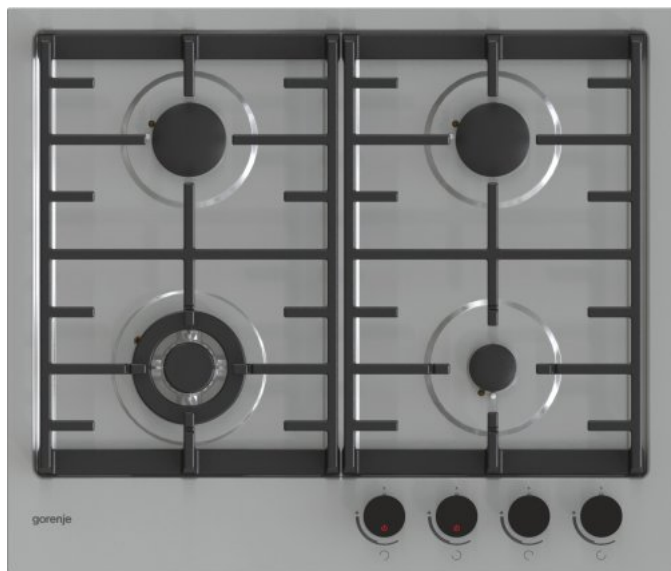

GKT641X

gorenje
Life Simplified

Газовая варочная панель

 Варочные панели с сенсорным таймером SimpleOff

 Таймер

Белый

Таймер

Встроенный в ручку сенсорный газовый таймер SimpleOff на 2-х конфорках

Экономичные и мощные горелки

Трехконтурная конфорка вок

Автоматический электроподжиг варочной поверхности

4 газовые конфорки Передняя левая: вок Ø 10.3 см, 3.3 кВт, Передняя правая: малая Ø 4.3 см, 1 кВт, Задняя левая: нормальная Ø 6.7 см, 1.75 кВт, Задняя правая: нормальная Ø 6.7 см, 1.75 кВт

Решетки: **Чугунные решетки**

Трехконтурная конфорка вок

Конфорка вок

Газ-контроль горелок варочной поверхности

Вид и давление газа: **Природный газ G20/20**

Габаритные размеры (шхвхг): **60 x 8.7 x 51 см**