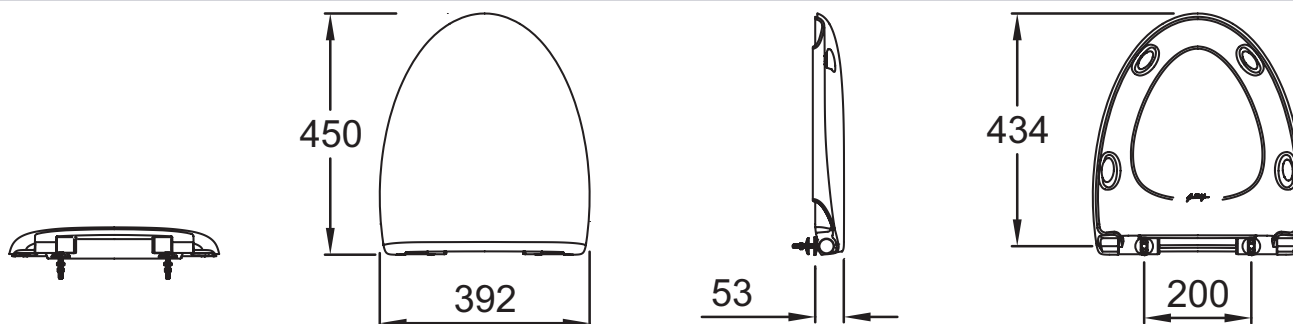

**E20068**

**Коллекция:** NOUVELLE VAGUE

**Отделка\*:**

00 - Белый

**Общие характеристики:**

### Технические характеристики

- РАЗМЕРЫ (СМ): 45 x 39,20 см
- МАТЕРИАЛ: Термодюр
- ТИП КРЫШКИ-СИДЕНЬЯ: Съёмная с механизмом "плавное опускание"
- МАТЕРИАЛ СИДЕНЬЯ: Термодюр
- АНТИБАКТЕРИАЛЬНОЕ ПОКРЫТИЕ СИДЕНЬЯ: Niet
- ВЕС: 2,8 кг
- АКСЕССУАРЫ: Стандартная крышка-сиденье
- ПРОДУКТ В КОМПЛЕКТЕ: (подсветка заказывается отдельно)
- ШАРНИРЫ: Металл
- ГАРАНТИЯ НА КРЫШКУ-СИДЕНЬЕ: 2 года

### Общая информация

Спецификация продукта: Крышка-сиденье из термодюра. E20068. Коллекция: NOUVELLE VAGUE. РАЗМЕРЫ (СМ): 45 x 39,20 см. ВЕС: 2,8 кг. МАТЕРИАЛ: Термодюр. АКСЕССУАРЫ: Стандартная крышка-сиденье. ТИП КРЫШКИ-СИДЕНЬЯ: Съёмная с механизмом "плавное опускание". ПРОДУКТ В КОМПЛЕКТЕ: (подсветка заказывается отдельно). МАТЕРИАЛ СИДЕНЬЯ: Термодюр. ШАРНИРЫ: Металл. АНТИБАКТЕРИАЛЬНОЕ ПОКРЫТИЕ СИДЕНЬЯ: Niet. ГАРАНТИЯ НА КРЫШКУ-СИДЕНЬЕ: 2 года.