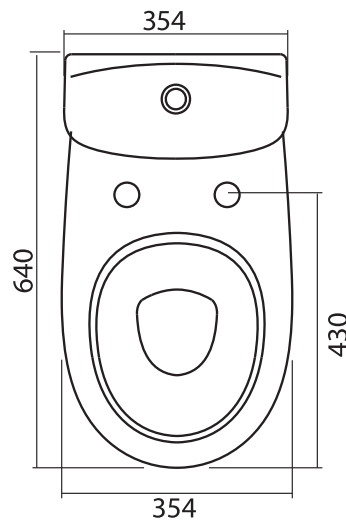

3/6л

Компакт напольный  
FREJA

KOLO

FREJA

Компакт напольный, состоящий из:  
- унитаза, с косым выпуском  
- сливной бачок, 3/6 л,  
с нижним подводом воды  
- сиденье с крышкой  
с металлическими креплениями

Номер:  
Вес:

**L79201**  
29,0 кг

FREJA