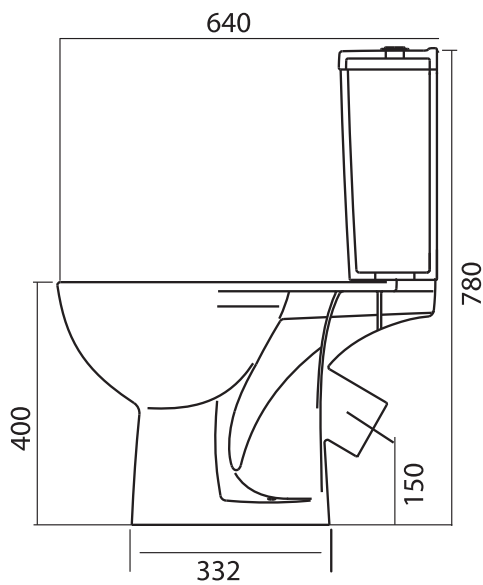

3/6л

Компакт напольный  
FREJA

KOLO

FREJA

Компакт напольный, состоящий из:  
- унитаза, с косым выпуском  
- сливной бачок, 3/6 л,  
с нижним подводом воды  
- сиденье с крышкой  
с металлическими креплениями

Номер:  
Вес:

**L79201**  
29,0 кг

FREJA