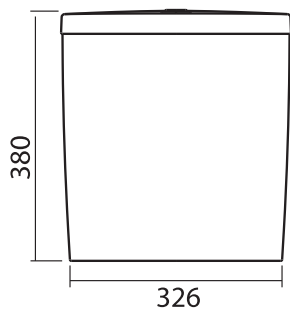

3/6л

Компакт напольный  
FREJA

KOLO

FREJA

Компакт напольный, состоящий из:  
- унитаза, с косым выпуском  
- сливной бачок, 3/6 л,  
с нижним подводом воды  
- сиденье с крышкой  
с металлическими креплениями

Номер:  
Вес:

**L79201**  
29,0 кг

FREJA