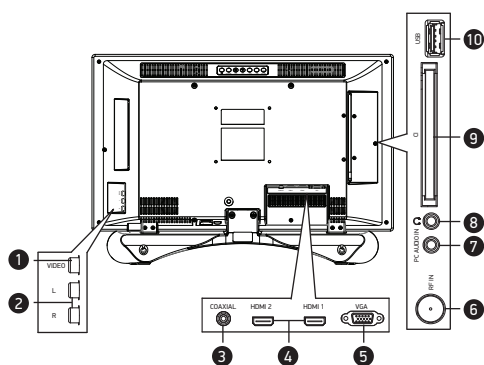

КОММУТАЦИЯ

- 1 Композитный видеовход
- 2 Стерефонический аудиовход
- 3 Разъем коаксиального цифрового аудиовыхода
- 4 Интерфейс HDMI для передачи сигнала высокой четкости
- 5 Разъем VGA для подключения к компьютеру
- 6 Разъем для подключения антенного кабеля
- 7 Разъем PC AUDIO IN для подключения внешнего источника аудиосигнала
- 8 Разъем для подключения наушников
- 9 CI-слот для подключения модуля условного доступа
- 10 USB2.0-порт для подключения внешних устройств*

КОМПЛЕКТАЦИЯ

ЖК-телевизор 1 шт.
Пульт дистанционного управления 2 шт.
Батарейка AAA 4 шт.

Руководство по эксплуатации
с гарантийным талоном 1 шт.

УПАКОВКА

Модель: **22LEM-5002/FT2C**
Панель: **Full HD**
Диагональ: **22"/55 см**
Размер: **553x425x160 мм**
EAN (черный): **4897030808883**

24LEM-5002/FT2C
Full HD
24"/61 см
614x456x160 мм
4897030808890