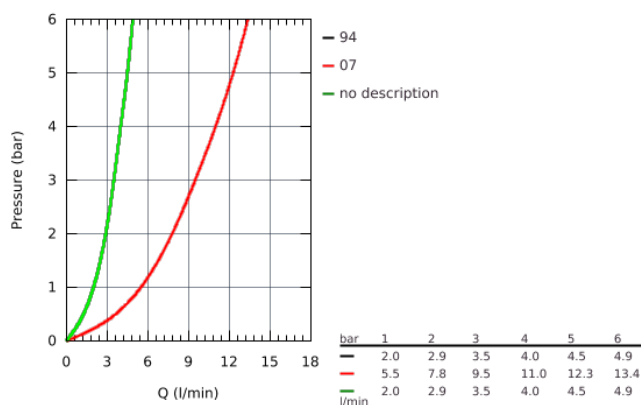

## 31 723 000 GROHE BLUE PURE СМЕСИТЕЛЬ ОДНОРЫЧАЖНЫЙ ДЛЯ МОЙКИ С ФУНКЦИЕЙ ОЧИСТКИ ВОДОПРОВОДНОЙ ВОДЫ

### ОПИСАНИЕ ПРОДУКТА

- монтаж на одно отверстие
- С-образный излив
- отдельная рукоятка для фильтрованной воды
- керамический вентиль 1/2"
- **GROHE StarLight** хромированная поверхность
- **GROHE SilkMove** керамический картридж **28 мм**
- поворотный трубкообразный излив
- область поворота 150°
- отдельные водотоки для питьевой и водопроводной воды
- гибкая подводка
- фильтры и переходники к ним приобретаются отдельно
- можно использовать с 40 438 001 - фильтр с переходником и счетчиком