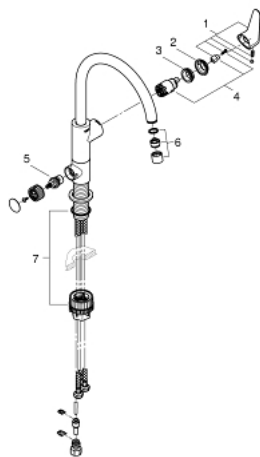

## 31 723 000 GROHE BLUE PURE СМЕСИТЕЛЬ ОДНОРЫЧАЖНЫЙ ДЛЯ МОЙКИ С ФУНКЦИЕЙ ОЧИСТКИ ВОДОПРОВОДНОЙ ВОДЫ

### ОПИСАНИЕ ПРОДУКТА

- монтаж на одно отверстие
- С-образный излив
- отдельная рукоятка для фильтрованной воды
- керамический вентиль 1/2"
- **GROHE StarLight** хромированная поверхность
- **GROHE SilkMove** керамический картридж **28 мм**
- поворотный трубкообразный излив
- область поворота 150°
- отдельные водотоки для питьевой и водопроводной воды
- гибкая подводка
- фильтры и переходники к ним приобретаются отдельно
- можно использовать с 40 438 001 - фильтр с переходником и счетчиком

### ЗАПАСНЫЕ ЧАСТИ

- 1: Lever (Order-nr. 48510000)
- 2: колпачок (Order-nr. 46581000)
- 3: крепежное кольцо (Order-nr. 07419000)
- 4: Картридж (Order-nr. 46963000)
- 5: Ceramic headpart 1/2" (Order-nr. 48509000)
- 6: Mousseur (Order-nr. 48194000)
- 7: Стабилизирующая подкладка (Order-nr. 05334000)
- 8: Монтажный набор (Order-nr. 48384000)