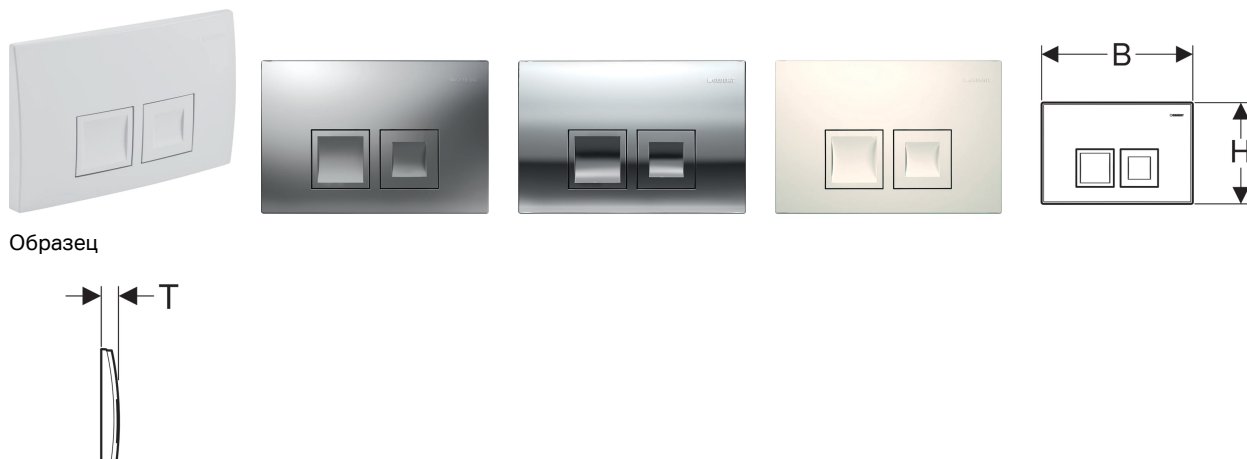

Смывная клавиша Geberit Delta50, двойной смыв

Образец

Цели применения

- Для задействования смыва из смывного бачка скрытого монтажа Geberit Delta

Характеристики

- Фронтальная установка

Технические характеристики

Усилие привода | < 20 Н

Объем поставки

- Монтажная рама
- 2 толкателя привода смыва
- Крепеж

Арт. №	Поверхность/цвет	Материал	В	Н	Т
115.135.11.1	Альпийский белый	Пластик	24.6 см	16.4 см	2.5 см
115.135.21.1	Глянцевый хром	Пластик	24.6 см	16.4 см	2.5 см
115.135.46.1	Матовый хром	Пластик	24.6 см	16.4 см	2.5 см

Принадлежности

- Удлинительный комплект Geberit для смывных бачков скрытого монтажа Delta и Twinline