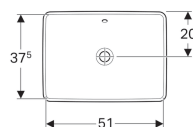

Встраиваемая раковина Geberit VariForm прямоугольной формы

Образец

Цели применения

- Для монтажа в столешницу умывальника

Характеристики

- Прямоугольная

- Простота монтажа с прилагаемым шаблоном для отверстий

Технические характеристики

Материал | Сантехнический фарфор

Арт. №	Цвет / поверхность	Перелив	В	Н	Т
500.736.01.2	Белый	На виду	55 см	17.8 см	40 см
500.738.01.2	Белый	Без	55 см	17.8 см	40 см

Принадлежности