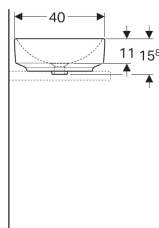

Накладная раковина Geberit VariForm овальной формы

Образец

Цели применения

- Для монтажа на столешницах

Характеристики

- Подходит к любой мебели ванной комнаты VariForm
- Овальная

- Простота монтажа с прилагаемым шаблоном для отверстий

Технические характеристики

Материал | Сантехнический фарфор

Объем поставки

- Крепеж

Арт. №	Цвет / поверхность	Перелив	В	Н	Т
500.771.01.2	Белый	Без	55 см	15.8 см	40 см

Принадлежности

- Донный клапан Geberit с отводом без возможности перекрытия слива