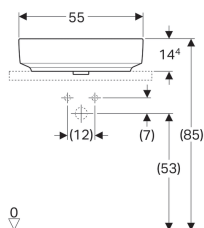

Накладная раковина Geberit VariForm овальной формы

Образец

Цели применения

- Для монтажа на столешницах

Характеристики

- Подходит к любой мебели ванной комнаты VariForm
- Овальная

- Простота монтажа с прилагаемым шаблоном для отверстий

Технические характеристики

Материал | Сантехнический фарфор

Объем поставки

- Крепеж

Арт. №	Цвет / поверхность	Перелив	В	Н	Т
500.771.01.2	Белый	Без	55 см	15.8 см	40 см

Принадлежности

- Донный клапан Geberit с отводом без возможности перекрытия слива