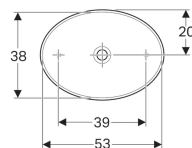

Накладная раковина Geberit VariForm овальной формы

Образец

Цели применения

- Для монтажа на столешницах

Характеристики

- Подходит к любой мебели ванной комнаты VariForm
- Овальная

- Простота монтажа с прилагаемым шаблоном для отверстий

Технические характеристики

Материал | Сантехнический фарфор

Объем поставки

- Крепеж

Арт. №	Цвет / поверхность	Перелив	В	Н	Т
500.771.01.2	Белый	Без	55 см	15.8 см	40 см

Принадлежности

- Донный клапан Geberit с отводом без возможности перекрытия слива