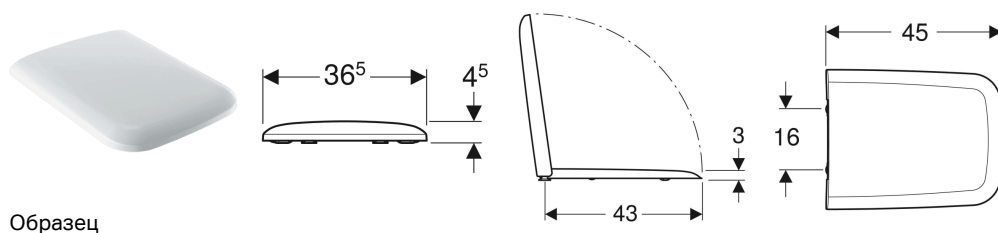

Сиденье для унитаза Geberit iCon Square

Образец

Характеристики

- Крышка унитаза, внахлест

Технические характеристики

Материал | Дюропласт

Арт. №	Цвет / поверхность	Быстроразъемные петли	Функция плавного опускания	Крепление	Материал шарнира
571910000	Белый	Нет	Да	Сверху	Хромированная латунь
571900000	Белый	Нет	Нет	Сверху	Хромированная латунь