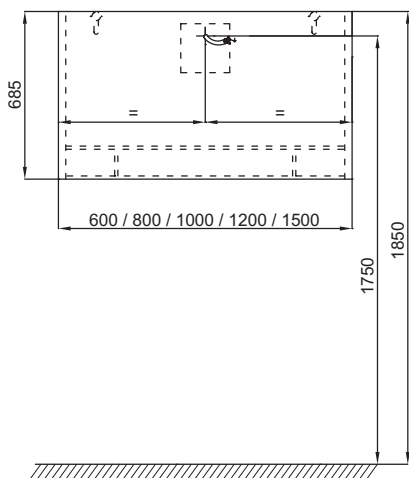

**Технические характеристики**

- РАЗМЕРЫ (СМ): 60 x 13 x 68,50 см
- МАТЕРИАЛ: Лак или натуральное дерево
- ВКЛЮЧЕНИЕ: 230В, 7,2Вт, класс II, IP 44
- ВЕС: 10 кг
- ТИП УСТАНОВКИ: Подвесная
- МОДЕЛЬ: Правосторонняя

**Технический чертёж**

Спецификация продукта: Зеркало 60 см, светодиодная подсветка справа. EB1180D. Коллекция: TERRACE. РАЗМЕРЫ (СМ): 60 x 13 x 68,50 см. ВЕС: 10 кг. МАТЕРИАЛ: Лак или натуральное дерево. ТИП УСТАНОВКИ: Подвесная. ВКЛЮЧЕНИЕ: 230В, 7,2Вт, класс II, IP 44. МОДЕЛЬ: Правосторонняя.