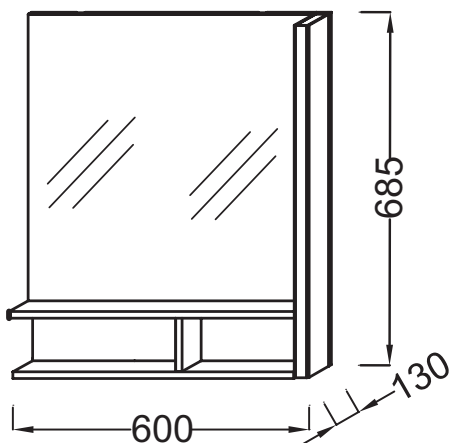

**EB1180D**

**Коллекция:** TERRACE

**Отделки\*:**

NF - Без отделки

**Общие характеристики:**

**Преимущества для конечного пользователя**

- Уникальный дизайн: утонченная, элегантная геометрия линий создает современный дизайн
- Уникальная функциональность: коллекция Terrace оптимизирует доступное пространство, упрощает хранение туалетных принадлежностей благодаря внутренним полочкам
- Практичность: светодиодная подсветка с переключателем с инфракрасным датчиком
- Идеальное покрытие: роскошная отделка полочек из цельного дерева

**Технические характеристики**

- РАЗМЕРЫ (СМ): 60 x 13 x 68,50 см
- МАТЕРИАЛ: Лак или натуральное дерево
- ВКЛЮЧЕНИЕ: 230В, 7,2Вт, класс II, IP 44
- ВЕС: 10 кг
- ТИП УСТАНОВКИ: Подвесная
- МОДЕЛЬ: Правосторонняя

**Технический чертёж**

Спецификация продукта: Зеркало 60 см, светодиодная подсветка справа. EB1180D. Коллекция: TERRACE. РАЗМЕРЫ (СМ): 60 x 13 x 68,50 см. ВЕС: 10 кг. МАТЕРИАЛ: Лак или натуральное дерево. ТИП УСТАНОВКИ: Подвесная. ВКЛЮЧЕНИЕ: 230В, 7,2Вт, класс II, IP 44. МОДЕЛЬ: Правосторонняя.