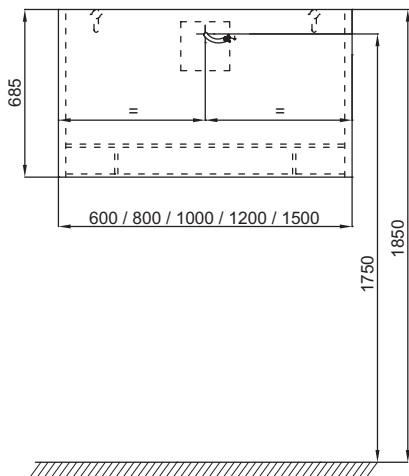

Технические характеристики

- РАЗМЕРЫ (CM): 60 x 13 x 68,50 см
- МАТЕРИАЛ: Лак или натуральное дерево
- ВКЛЮЧЕНИЕ: 230В, 7.2Вт, класс II, IP 44
- ВЕС: 10 кг
- ТИП УСТАНОВКИ: Подвесная
- МОДЕЛЬ: Левосторонняя

Технический чертёж

Спецификация продукта: Зеркало 60 см, светодиодная подсветка слева. EB1180G. Коллекция: TERRACE. РАЗМЕРЫ (CM): 60 x 13 x 68,50 см. ВЕС: 10 кг. МАТЕРИАЛ: Лак или натуральное дерево. ТИП УСТАНОВКИ: Подвесная. ВКЛЮЧЕНИЕ: 230В, 7.2Вт, класс II, IP 44. МОДЕЛЬ: Левосторонняя.