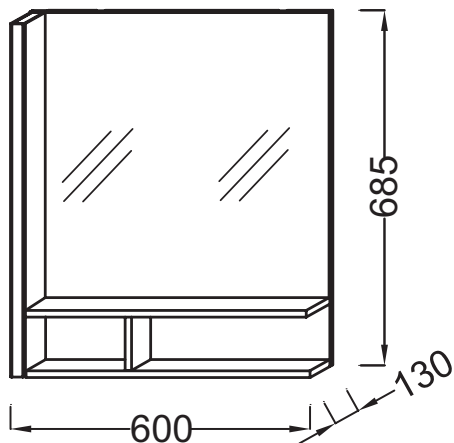

EB1180G

Коллекция: TERRACE

Отделки*:

NF - Без отделки

Общие характеристики:

Преимущества для конечного пользователя

- Уникальный дизайн: утонченная, элегантная геометрия линий создает современный дизайн
- Уникальная функциональность: коллекция Terrace оптимизирует доступное пространство, упрощает хранение туалетных принадлежностей благодаря внутренним полочкам
- Практичность: светодиодная подсветка с переключателем с инфракрасным датчиком
- Идеальное покрытие: роскошная отделка полочек из цельного дерева

Технические характеристики

- РАЗМЕРЫ (CM): 60 x 13 x 68,50 см
- МАТЕРИАЛ: Лак или натуральное дерево
- ВКЛЮЧЕНИЕ: 230В, 7.2Вт, класс II, IP 44
- ВЕС: 10 кг
- ТИП УСТАНОВКИ: Подвесная
- МОДЕЛЬ: Левосторонняя

Технический чертёж

Спецификация продукта: Зеркало 60 см, светодиодная подсветка слева. EB1180G. Коллекция: TERRACE. РАЗМЕРЫ (CM): 60 x 13 x 68,50 см. ВЕС: 10 кг. МАТЕРИАЛ: Лак или натуральное дерево. ТИП УСТАНОВКИ: Подвесная. ВКЛЮЧЕНИЕ: 230В, 7.2Вт, класс II, IP 44. МОДЕЛЬ: Левосторонняя.