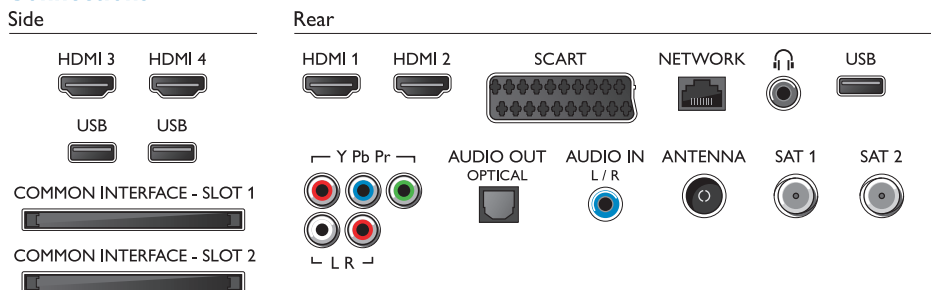

Питание

- Электропитание: 220-240 В переменного тока, 50/60 Гц
- Температура окружающей среды: 5 °C – 35 °C
- Маркировка энергоэффективности ЕС: 216 Вт
- Потребление электроэнергии в год: 300 кВт/ч
- Энергопотребление в режиме ожидания: < 0,3 Вт
- Энергопотребление в выключенном состоянии: < 0,3 Вт
- Функции энергосбережения: Таймер автоматического выключения, Световой датчик, Отключение изображения (для радио)

Размеры

- Размеры корпуса (Ш x В x Г): 1589 x 1054 x 307 мм
- Размеры комплекта (Ш x В x Г): 1495 x 839 x 58 мм
- Размеры устройства с подставкой (Ш x В x Г): 1510 x 904 x 271 мм
- Вес продукта: 35 кг
- Вес изделия с подставкой: 35,7 кг
- Вес, включая упаковку: 55,2 кг
- Совместимое настенное крепление VESA: 400 x 400 мм
- Дизайн (задняя панель): Черный
- Дизайн (передняя панель): Матовая поверхность, цвет темно-серый
- Дизайн (боковая панель): Глянцевая поверхность, цвет темно-серый

Аксессуары

- Входящие в комплект аксессуары: Беспроводной сабвуфер, Активные очки 3D — 2 шт., Пульт ДУ, 2 аккумулятора типа AA, Подставка с угловыми ножками, Шнур питания, Краткое руководство, Брошюра с важной юридической информацией и сведениями о безопасности
- Дополнительные аксессуары: Активные очки PTA509, Активные очки PTA519

Connections

Дата выпуска 2015-01-21

Версия: 3.4.2

12 NC: 8670 001 12675
EAN: 87 12581 71321 8

© 2015 Koninklijke Philips N.V.
Все права защищены.

Характеристики могут меняться без предварительного уведомления Торговые марки являются собственностью Koninklijke Philips N.V. или соответствующих владельцев.

www.philips.com

* Приложение Philips TV Remote и функциональные возможности различаются в зависимости от модели ТВ, страны, а также от модели смарт-устройства и ОС. Подробную информацию см. на веб-сайте www.philips.com/TV.

* Функция указки зависит от используемого приложения Smart TV.

* Разнообразие приложений Android зависит от страны. Для получения подробной информации посетите магазин Google Play вашей страны.

* Для получения информации о возможностях Smart TV в вашей стране перейдите по адресу: www.philips.com/TV

* Запись на USB доступна только для цифровых каналов, возможность записи может быть ограничена на основании защиты трансляций от копирования (CI+). Возможны ограничения для некоторых стран и каналов.

* Android, Google Play и другие знаки являются товарными знаками компании Google Inc.

* Родителям необходимо наблюдать за детьми во время просмотра фильмов 3D, чтобы быть уверенными в отсутствии у них упомянутых выше симптомов. Просмотр 3D не рекомендуется детям младше 6 лет, поскольку их зрительное восприятие не сформировалось окончательно.

* Годовое потребление электроэнергии (кВт/ч) основано на энергопотреблении телевизора 4 часа в день, 365 дней в году. Фактическое потребление электроэнергии зависит от условий использования телевизора.

* Электронный гид телепередач и фактическая доступность для просмотра (до 8 дней) зависят от страны и поставщика услуг.

* (Philips) совместимо только с некоторыми моделями проигрывателей Philips.