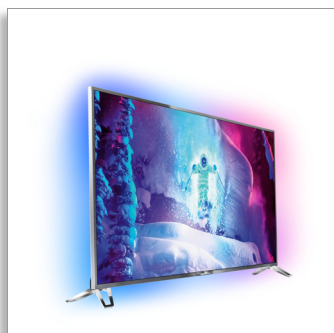

Philips 9800 series  
Ультратонкий 4K UHD  
TV на базе ОС Android™  
с 4-сторонней  
подсветкой Ambilight и  
Perfect Pixel Ultra HD  
4K Ultra HD LED TV  
Hex Core  
Двойной тюнер DVB-T/T2/C/S/  
S2

65PUS9809