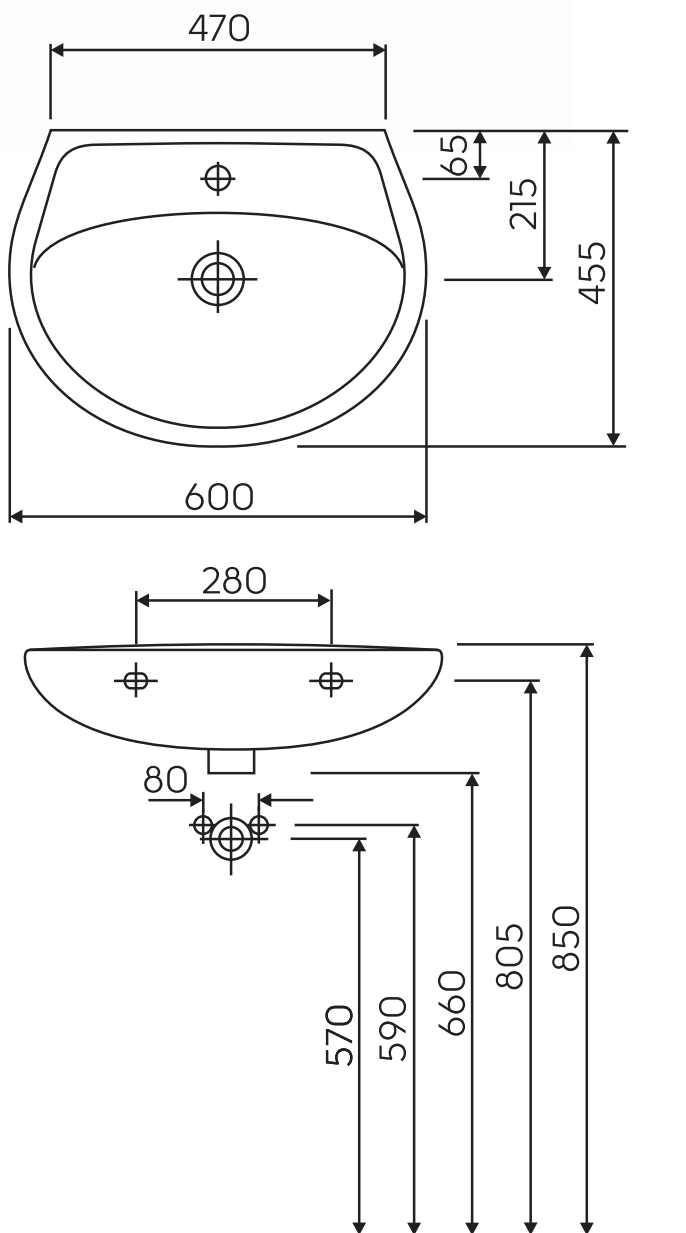

Умывальник 60 см
IDOL

KOLO

IDOL

Умывальник 60 см,
с отверстием, с переливом
60 x 45 см

Крепится с помощью винтов.
Для комплектации с пьедесталом
7700000U.

Номер:
Вес:

M1116000U
12,0 кг