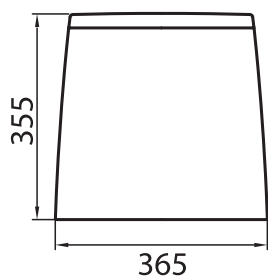

3/6л

Компакт напольный
RUNA

KOLO

RUNA

Компакт напольный, состоящий из:
- унитаза, с косым выпуском
- сливной бачок, 3/6 л,
с нижним подводом воды
- сиденье с крышкой из материала
Duroplast с антибактериальными
свойствами, Soft Close
- с системой крепления
Quick Release

Номер:
Вес:

L89207
30,0 кг