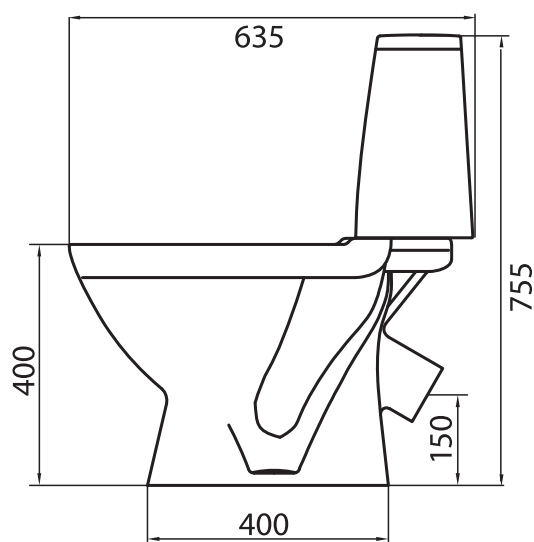

3/6л

Компакт напольный
RUNA

KOLO

RUNA

Компакт напольный, состоящий из:
- унитаза, с косым выпуском
- сливной бачок, 3/6 л,
с нижним подводом воды
- сиденье с крышкой из материала
Duroplast с антибактериальными
свойствами, Soft Close
- с системой крепления
Quick Release

Номер:
Вес:

L89207
30,0 кг