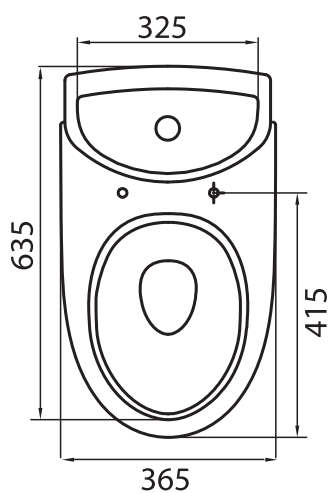

3/6л

Компакт напольный
RUNA

KOLO

RUNA

Компакт напольный, состоящий из:
- унитаза, с косым выпуском
- сливной бачок, 3/6 л,
с нижним подводом воды
- сиденье с крышкой из материала
Duroplast с антибактериальными
свойствами, Soft Close
- с системой крепления
Quick Release

Номер:
Вес:

L89207
30,0 кг