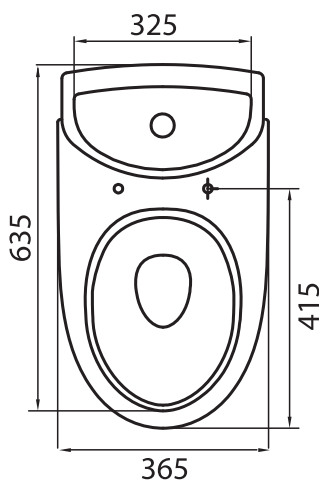

3/6л

Компакт напольный  
RUNA

KOLO

Компакт напольный, состоящий из:  
- унитаза,  
с горизонтальным выпуском  
- сливной бачок, 3/6 л,  
с нижним подводом воды  
- сиденье с крышкой из материала  
Duroplast с антибактериальными  
свойствами

Номер:  
Вес:

**L89200**  
30,0 кг

RUNA

RUNA