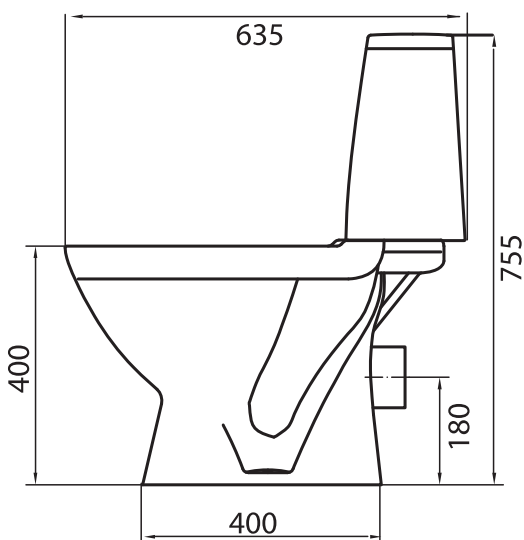

3/6л

Компакт напольный  
RUNA

KOLO

Компакт напольный, состоящий из:  
- унитаза,  
с горизонтальным выпуском  
- сливной бачок, 3/6 л,  
с нижним подводом воды  
- сиденье с крышкой из материала  
Duroplast с антибактериальными  
свойствами

Номер:  
Вес:

**L89200**  
30,0 кг

RUNA

RUNA