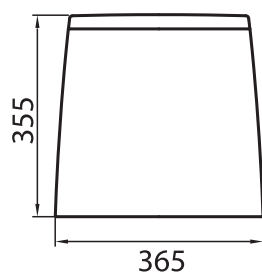

3/6л

Компакт напольный  
RUNA

KOLO

Компакт напольный, состоящий из:  
- унитаза,  
с горизонтальным выпуском  
- сливной бачок, 3/6 л,  
с нижним подводом воды  
- сиденье с крышкой из материала  
Duroplast с антибактериальными  
свойствами

Номер:  
Вес:

**L89200**  
30,0 кг

RUNA

RUNA