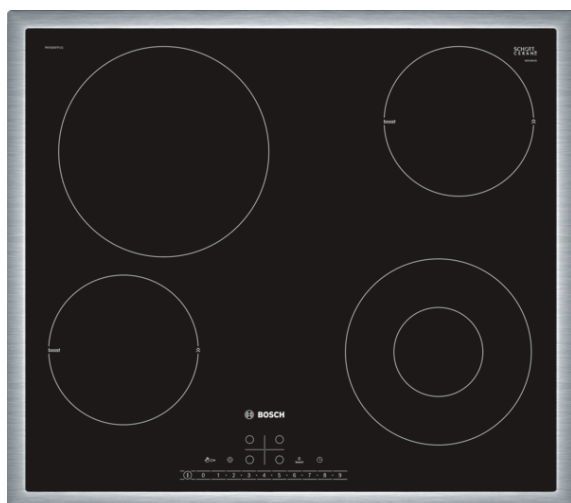

Serie | 6, Электрическая варочная панель, 60 см, PKF645FP1G

Стеклокерамическая варочная панель: удобна как в приготовлении пищи, так и в очистке.

- **Управление DirectSelect:** прямой и простой выбор нужной зоны нагрева, мощности и дополнительных функций.
- **Стальная рама:** низкая рама из нержавеющей стали вокруг варочной панели, идеально подходит для интеграции в пазы существующей столешницы.
- **Режим PowerBoost:** регулируемый уровень мощности для экономии 20% времени приготовления.
- **Таймер с функцией отключения:** отключает конфорку по истечении заданного периода времени.

Технические особенности

Обозначение модели/ассортиментная группа :

Керамические зоны нагрева
 Тип конструкции : Встроенный
 Источник энергии : Электро
 Количество конфорок для одновременного использования : 4

Индикатор остаточного тепла : Отдельный

Расположение панели управления : Спереди

Осн.материал поверхности : Стеклокерамика

Цвет верхней поверхности : нержавеющая сталь, черный

Цвет рам : нержавеющая сталь

**Стеклокерамическая варочная панель:
удобна как в приготовлении пищи, так и в
очистке.**

Общая информация

- Стеклокерамика
- Рамка из стали по периметру
- 4 конфорки быстрого нагрева
- 17 ступеней мощности