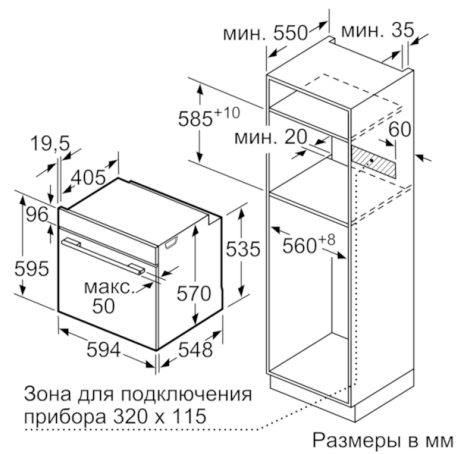

Техническая информация

- 1 x Комбинированная решетка, 1 x Универсальный противень
- Класс энергоэффективности (в соответствии с нормами ENg. 65/2014): A
Энергопотребление за цикл в обычном режиме: 0.97 кВт/ч
Энергопотребление за цикл в режиме усиленной работы вентилятора: 0.81 кВт/ч
Количество камер: 1
Источник нагрева: электрический
Объем камеры: 71 л
- Мощность подключения: 3.4 кВт
- Длина сетевого кабеля: 120 см
- Размеры прибора (ВхШхГ): 595 мм x 594 мм x 548 мм
- Размеры ниши для встраивания (ВхШхГ): 585 мм - 595 мм x 560 мм - 568 мм x 550 мм
- Пожалуйста, следуйте схемам встраивания и инструкции по монтажу

**Serie | 6, Встраиваемый духовой шкаф,
нержавеющая сталь
HBA337BS0R**

Размеры в мм

Зона для подключения
прибора 320 x 115

Размеры в мм

Монтаж с варочной панелью.

Минимальное расстояние:
Индукционная варочная
панель: 5 мм
Газовая варочная панель: 5 мм
Электрическая варочная панель:
2 мм