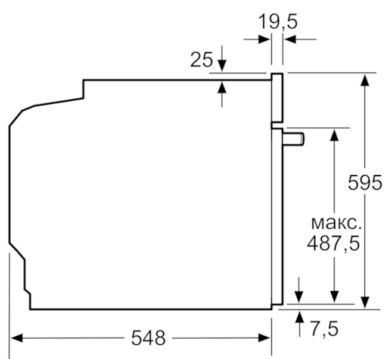

Техническая информация

- 1 x Комбинированная решетка, 1 x Универсальный противень
- Класс энергоэффективности (в соответствии с нормами ENg. 65/2014): A
Энергопотребление за цикл в обычном режиме: 0.97 кВт/ч
Энергопотребление за цикл в режиме усиленной работы вентилятора: 0.81 кВт/ч
Количество камер: 1
Источник нагрева: электрический
Объем камеры: 71 л
- Мощность подключения: 3.4 кВт
- Длина сетевого кабеля: 120 см
- Размеры прибора (ВхШхГ): 595 мм x 594 мм x 548 мм
- Размеры ниши для встраивания (ВхШхГ): 585 мм - 595 мм x 560 мм - 568 мм x 550 мм
- Пожалуйста, следуйте схемам встраивания и инструкции по монтажу

**Serie | 6, Встраиваемый духовой шкаф,
нержавеющая сталь
HBA337BS0R**

Размеры в мм

Зона для подключения
прибора 320 x 115

Размеры в мм

Монтаж с варочной панелью.

Минимальное расстояние:
Индукционная варочная
панель: 5 мм
Газовая варочная панель: 5 мм
Электрическая варочная панель:
2 мм