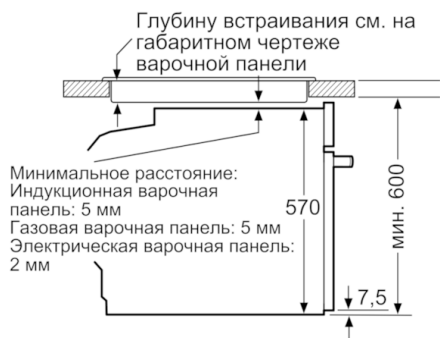

Техническая информация

- 1 x Комбинированная решетка, 1 x Универсальный противень
- Класс энергоэффективности (в соответствии с нормами ENg. 65/2014): A
Энергопотребление за цикл в обычном режиме: 0.97 кВт/ч
Энергопотребление за цикл в режиме усиленной работы вентилятора: 0.81 кВт/ч
Количество камер: 1
Источник нагрева: электрический
Объем камеры: 71 л
- Мощность подключения: 3.4 кВт
- Длина сетевого кабеля: 120 см
- Размеры прибора (ВхШхГ): 595 мм x 594 мм x 548 мм
- Размеры ниши для встраивания (ВхШхГ): 585 мм - 595 мм x 560 мм - 568 мм x 550 мм
- Пожалуйста, следуйте схемам встраивания и инструкции по монтажу

**Serie | 6, Встраиваемый духовой шкаф,
нержавеющая сталь
HBA337BS0R**

Размеры в мм

Зона для подключения
прибора 320 x 115

Размеры в мм

Монтаж с варочной панелью.

Минимальное расстояние:
Индукционная варочная
панель: 5 мм
Газовая варочная панель: 5 мм
Электрическая варочная панель:
2 мм

Размеры в мм