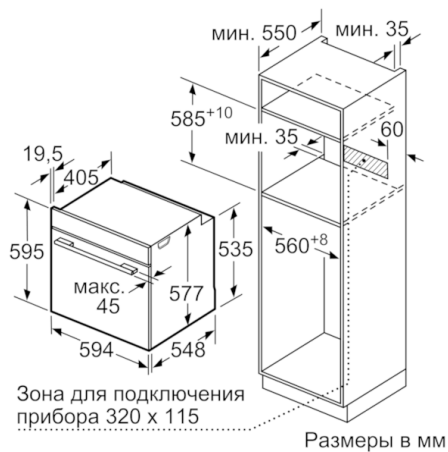

### **Техническая информация**

- 1 x Эмалированный противень для выпечки, 1 x Комбинированная решетка, 1 x Универсальный противень
- Класс энергопотребления (асс. EU Nr. 65/2014): A+
- Мощность подключения: 3.6 кВт
- Длина сетевого кабеля: 120 см
- Размеры прибора (ВхШхГ): 595 мм x 594 мм x 548 мм
- Размеры ниши для встраивания (ВхШхГ): 585 мм - 595 мм x 560 мм - 568 мм x 550 мм
- Пожалуйста, следуйте схемам встраивания и инструкции по монтажу

## Serie | 8, Встраиваемый духовой шкаф, белый HBG6750W1

Монтаж с варочной панелью.

Размеры в мм

Размеры в мм

Размеры в мм

При встраивании прибора под варочную панель необходимо учитывать требования к толщине столешницы (включая усиливающий элемент).

Тип варочной панели	мин. толщина столешницы	
	накладная	заподлицо
Индукционная варочная панель	37 мм	38 мм
Индукционная варочная панель с нагревом по всей площади	47 мм	48 мм
Газовая варочная панель	30 мм	38 мм
Электрическая варочная панель	27 мм	30 мм

Размеры в мм