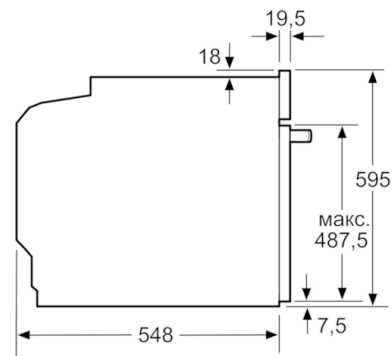

### **Техническая информация**

- 1 x Эмалированный противень для выпечки, 1 x Комбинированная решетка, 1 x Универсальный противень
- Класс энергопотребления (асс. EU Nr. 65/2014): A+
- Мощность подключения: 3.6 кВт
- Длина сетевого кабеля: 120 см
- Размеры прибора (ВхШхГ): 595 мм x 594 мм x 548 мм
- Размеры ниши для встраивания (ВхШхГ): 585 мм - 595 мм x 560 мм - 568 мм x 550 мм
- Пожалуйста, следуйте схемам встраивания и инструкции по монтажу

## Serie | 8, Встраиваемый духовой шкаф, белый HBG6750W1

Монтаж с варочной панелью.

Размеры в мм

Размеры в мм

Размеры в мм

При встраивании прибора под варочную панель необходимо учитывать требования к толщине столешницы (включая усиливающий элемент).

Тип варочной панели	мин. толщина столешницы	
	накладная	заподлицо
Индукционная варочная панель	37 мм	38 мм
Индукционная варочная панель с нагревом по всей площади	47 мм	48 мм
Газовая варочная панель	30 мм	38 мм
Электрическая варочная панель	27 мм	30 мм

Размеры в мм