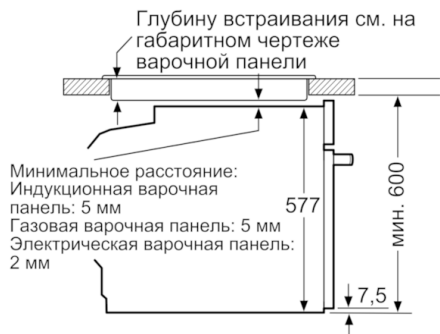

**Технические особенности**

Цвет фронтальной панели :	белый
Встраиваемый/ свободностоящий :	Встроенный
Встроенная система очистки :	Пиролитический
Размеры ниши для встра. (мм) :	585-595 x 560-568 x 550
Размеры прибора (мм) :	595 x 594 x 548
Размеры прибора в упаковке (мм) (ВxШxГ) :	670 x 680 x 670
Материал панели управления :	стекло
Материал двери :	стекло
Вес нетто (кг) :	38,944
Полезный объем (л) :	71
Виды нагрева :	air, быстрый разогрев, Горячий воздух Eso, Гриль большой площади, Гриль малой площади, Гриль с конвекцией, Конвекция, Нижний жар, Пицца: настройки, Поддержка температуры/разогрев, Размораживание, томление
Материал 1 духового шкафа :	Покрытие эмалью
Температурный контроль :	электронный
Количество :	1
Сертификат соответствия :	CE, VDE
Длина сетевого кабеля (см) :	120
EAN-код :	4242002807973
Количество духовок (2010/30/ЕС) :	1
Класс энергоэффективности :	A+
Энергопотребление в режиме конвекции за цикл (2010/30/ЕС) :	0,87
Энергопотребление в режиме конвекции за цикл (2010/30/ЕС) :	0,69
Индекс энергопотребления (2010/30/ЕС) :	81,2
Мощность подключения (Вт) :	3600
Предохранители (А) :	16
Напряжение (В) :	220-240
Частота (Гц) :	60; 50
Тип штепсельной вилки :	Gardy plug w/ earthing

### **Техническая информация**

- 1 x Эмалированный противень для выпечки, 1 x Комбинированная решетка, 1 x Универсальный противень
- Класс энергопотребления (асс. EU Nr. 65/2014): A+
- Мощность подключения: 3.6 кВт
- Длина сетевого кабеля: 120 см
- Размеры прибора (ВхШхГ): 595 мм x 594 мм x 548 мм
- Размеры ниши для встраивания (ВхШхГ): 585 мм - 595 мм x 560 мм - 568 мм x 550 мм
- Пожалуйста, следуйте схемам встраивания и инструкции по монтажу

## Serie | 8, Встраиваемый духовой шкаф, белый HBG6750W1

Монтаж с варочной панелью.

Размеры в мм

Размеры в мм

Размеры в мм

При встраивании прибора под варочную панель необходимо учитывать требования к толщине столешницы (включая усиливающий элемент).