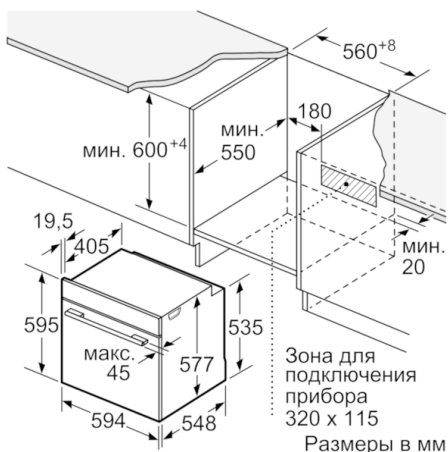

### **Техническая информация**

- 1 x Эмалированный противень для выпечки, 1 x Комбинированная решетка, 1 x Универсальный противень
- Класс энергопотребления (асс. EU Nr. 65/2014): A+
- Мощность подключения: 3.6 кВт
- Длина сетевого кабеля: 120 см
- Размеры прибора (ВхШхГ): 595 мм x 594 мм x 548 мм
- Размеры ниши для встраивания (ВхШхГ): 585 мм - 595 мм x 560 мм - 568 мм x 550 мм
- Пожалуйста, следуйте схемам встраивания и инструкции по монтажу

## Serie | 8, Встраиваемый духовой шкаф, белый HBG6750W1

Монтаж с варочной панелью.

Размеры в мм

Размеры в мм

Размеры в мм

При встраивании прибора под варочную панель необходимо учитывать требования к толщине столешницы (включая усиливающий элемент).

Тип варочной панели	мин. толщина столешницы	
	накладная	заподлицо
Индукционная варочная панель	37 мм	38 мм
Индукционная варочная панель с нагревом по всей площади	47 мм	48 мм
Газовая варочная панель	30 мм	38 мм
Электрическая варочная панель	27 мм	30 мм

Размеры в мм