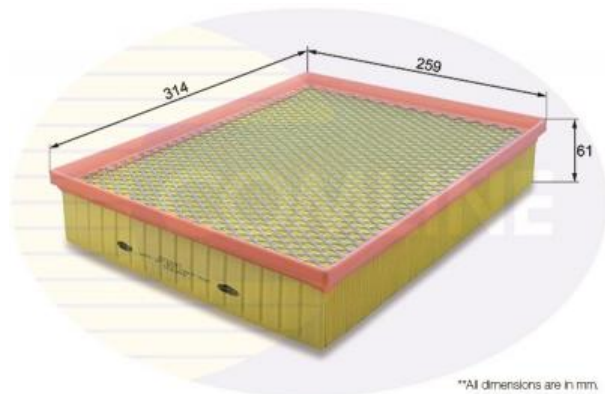

### Technical Info

Height (mm) 61  
 Length (mm) 314  
 Width (mm) 259