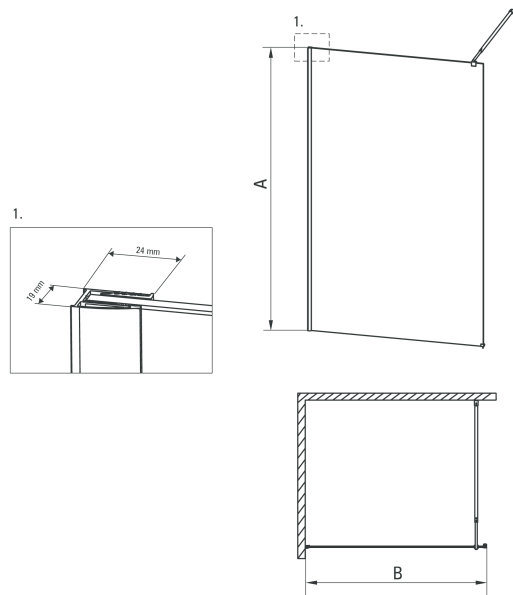

Abelia

кабина Walk-In 100 cm

Предложение:

Код

КТА 030P

Технические данные:

Форма: другой
боковой размер: 1000 mm
высота: 2000 mm

Характеристика выбранного продукта

Produkt wykorzystany w pierwszej edycji programu **Bitwa o dom**

Уникальная конструкция шарнира

Можно устанавливать без душевого поддона

ABELIA

Model	Size	A (mm)	B (mm)
КТА 030P	1000X2000	2000	1000
КТА 031P	1200X2000	2000	1200
КТА 032P	1100X2000	2000	1100
КТА 034P	1400X2000	2000	1400
КТА 039P	900X2000	2000	900

Дополнительная информация

- алюминиевая панель, скрывающая крепления
- безопасное закаленное стекло 8 мм
- Возможность монтажа к перпендикулярной стене (рукоятка в комплекте)
- диапазон регулиции штанги: 700 mm - 1200 mm
- Кабина типа WALK-IN - эксклюзивное удовольствие купания в полуоткрытой конструкции за ширмой