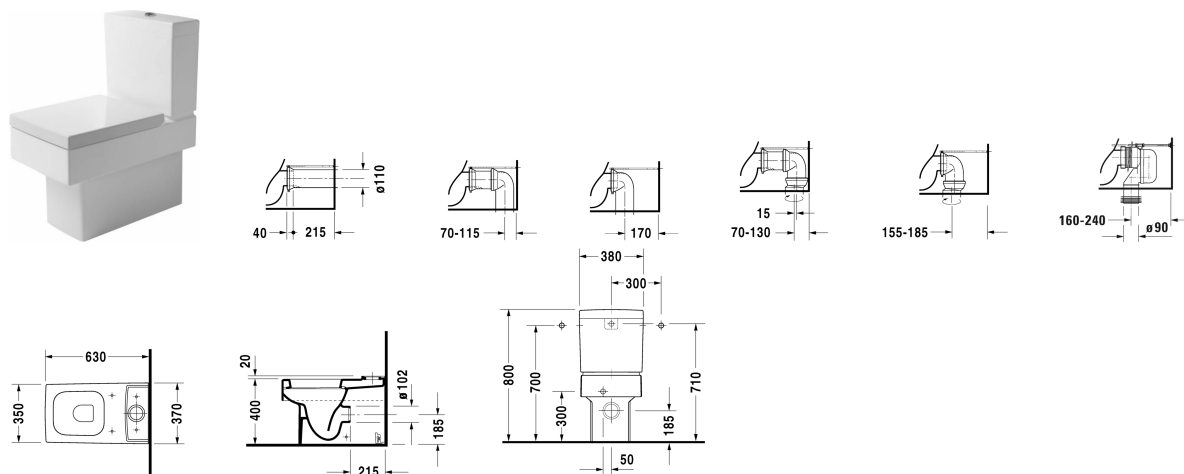

**Вего Унитаз комбинированный # 211609..00**

| &lt; 370 мм &gt; |

Унитаз комбинированный	Размеры	Вес	Номер заказа
(не вкл. бачок), с вертикальным смывом, включая крепление			
<b>Цвета</b>			
00 Белый 08 Черный			
<b>Вариант</b>			
♦ 6,0 л, сток для комплекта подключения варио, сток горизонтальный и вертикальный 70 - 185 мм, длина регулируется, а также колено для подключения варио, сток вертикальный 160 - 240 мм	370 x 630 мм	31,800 кг	211609..00
Сантехническая керамика со специальным покрытием WonderGliss остается чистой и красивой в течение долгого времени. При заказе WonderGliss добавьте "1" на 11-м месте в артикуле модели.			
<b>Принадлежности</b>			
Соединительное колено Varjo для вертикального стока	Ø 100 мм	0,700 кг	899025
Комплект подключения варио вкл. эксцентрик	Ø 110 мм	1,500 кг	001422
<b>Соответствующая продукция</b>			
Сиденье для унитаза съемный вариант, петли: нерж. сталь, с автоматическим закрыванием,			006769
Бачок с механизмом двойного смыва, хром, 6/3 л, для подключения справа или слева, 380 x 160 мм	380 x 160 мм		090900
Бачок с механизмом двойного смыва, хром, 6/3 л, для подключения снизу слева, 380 x 160 мм	380 x 160 мм		090910

All drawings contain the necessary measurements which are subject to standard tolerances. They are stated in mm and are non-binding.

**Веро Унитаз комбинированный # 211609..00**

**|< 370 мм >|**

*Exact measurements, in particular for customised installation scenarios, can only be taken from the finished piece.*