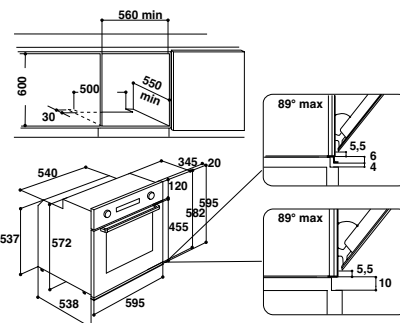

### Аксессуары

- противень для запекания
- глубокий противень (45 мм)
- универсальная решетка

XL-объем духового шкафа 65 л

Цвет: белый лед

Размеры ниши для встраивания (ВхШхГ):  
600x560x550 мм