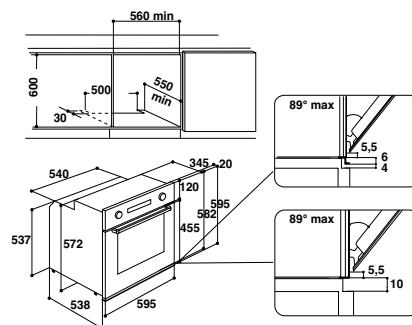

### Размеры ниши для встраивания (ВхШхГ):

600x560x550 мм

СДЕЛАНО В ПОЛЬШЕ

ЭНЕРГО-ПОТРЕБЛЕНИЕ

ТЕЛЕСКОПИЧЕСКИЕ НАПРАВЛЯЮЩИЕ

МНОГОУРОВНЕВОЕ ПРИГОТОВЛЕНИЕ

ТУРБО-ГРИЛЬ

РАЗМОРАЖИВАНИЕ