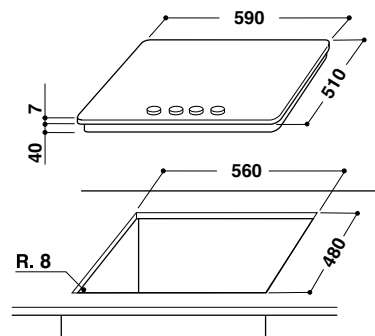

Стальная основа поверхности

Цвет: белый

Размеры ниши для встраивания (ВхШхГ):

38x560x480 мм

СДЕЛАНО  
В ИТАЛИИ

4 ГАЗОВЫЕ  
КОНФОРКИ

СУПЕРБЫСТРЫЙ  
НАГРЕВ

ФУНКЦИЯ  
ГАЗ-КОНТРОЛЬ