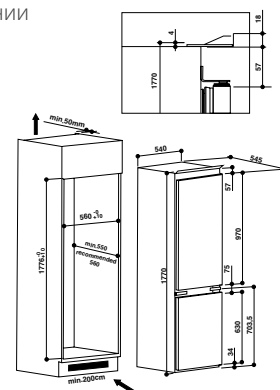

Размеры ниши для встраивания (ВхШхГ):  
1776x560x555 мм

СДЕЛАНО  
В ИТАЛИИ

ЭНЕРГО-  
ПОТРЕБЛЕНИЕ

СЕНСОРНЫЙ  
ДИСПЛЕЙ

НУЛЕВАЯ ЗОНА  
СВЕЖЕСТИ

ТЕХНОЛОГИЯ  
STOP FROST

ТЕХНОЛОГИЯ  
LESS FROST

БЫСТРАЯ  
ЗАМОРОЗКА