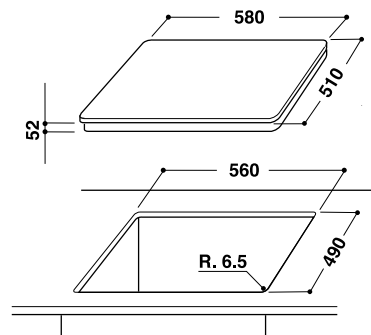

Скошенные края (x4)

Цвет: сатиновая бронза

Размеры ниши для встраивания (ВxШxГ):

30x560x490 мм