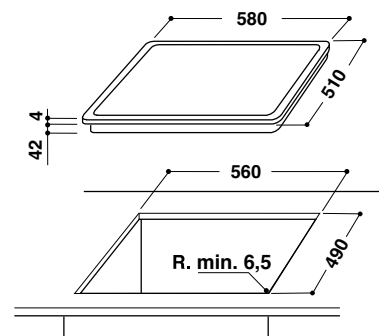

Обработанные края, без рамки

Цвет: черный

Размеры ниши для встраивания (ВхШхГ):

42x560x490 мм

СДЕЛАНО  
В ИТАЛИИ

ДВОЙНАЯ  
ЗОНА

БЕЗ РАМКИ

СТЕКЛОКЕРАМИКА  
SCHOTT CERAN®