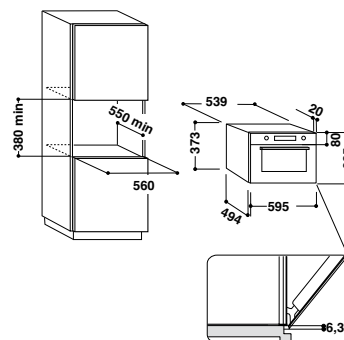

#### Аксессуары

- решетка для гриля
- тарелка Crisp™ со съемной ручкой

Общий объем: 31 л

Диаметр поворотного стола: 32,5 см

Цвет: белый лед

Размеры ниши для встраивания (ВхШхГ):

380x556-568x550 мм

СДЕЛАНО  
В ИТАЛИИ