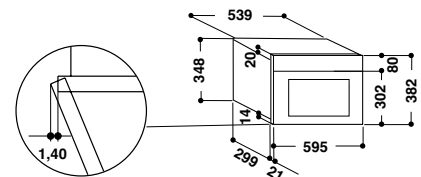

Размеры ниши для встраивания (ВхШхГ):

360-365x556-568x300 мм