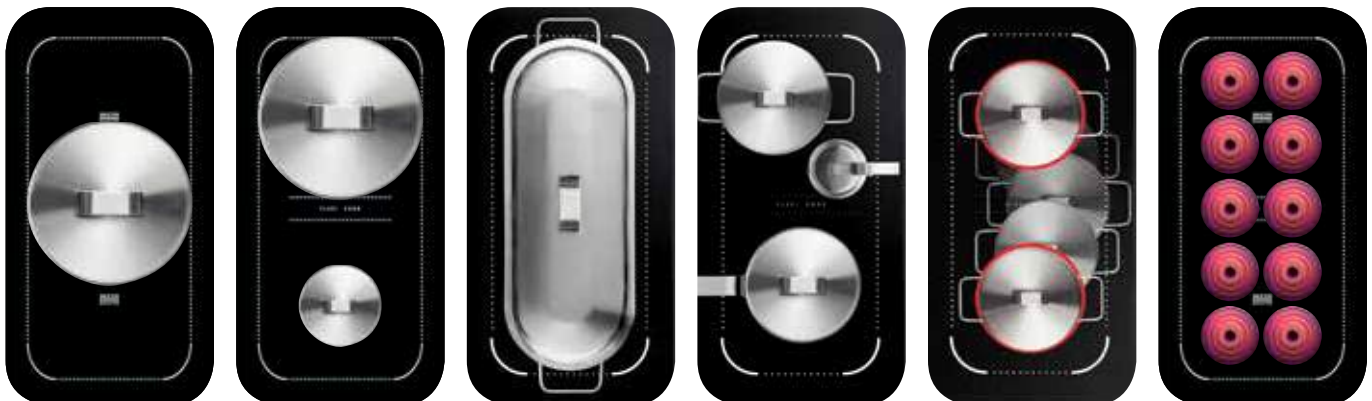

В гармонии с природой

Индукционные поверхности Whirlpool изготовлены из керамики Schott Ceran®, которая производится без добавления токсичных добавок и тяжелых металлов, таких как мышьяк и сурьма.

Свой температурный режим – для каждого рецепта

Благодаря технологии 6th Sense и новым функциям процесс приготовления пищи превращается в детскую игру. Одним нажатием кнопки можно выбрать подходящую температуру для любого кулинарного рецепта – от очень низкой до самой высокой: растопить шоколад при 35 °С, поддержать готовое блюдо теплым при 60–70 °С или просто вскипятить воду при 100 °С.

Добавьте цвета Вашей кухне

Теперь варочные поверхности от Whirlpool доступны в совершенно новой гамме – Сатиновая Бронза. Навеванный особенным оттенком света при переходе ночи в день, этот нежный серо-коричневый оттенок представляет собой изящную альтернативу традиционным черным и белым варочным поверхностям с элегантным дополнением в виде деревянных, каменных или мраморных столешниц.

Плавление без пригорания

Растопленный шоколад и сливочное масло больше никогда не пригорят ко дну сотейника. Технология 6th Sense автоматически регулирует идеальную температуру плавления по Вашим любимым рецептам.

Безопасность Ваших малышей

Активируйте блокировку от детей, чтобы зафиксировать все настройки варочной поверхности. Эта функция защитит от любых непредвиденных неприятностей.