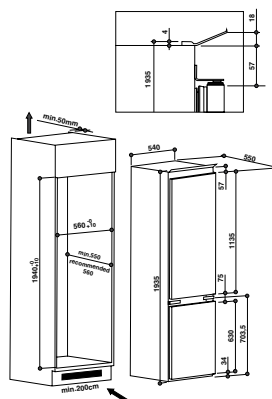

Размеры ниши для встраивания (ВxШxГ):  
1940x560x560 мм

СДЕЛАНО  
В ИТАЛИИ

ЭНЕРГО-  
ПОТРЕБЛЕНИЕ

+10% ХОЛОДИЛЬ-  
НОГО ОТДЕЛЕНИЯ

СЕНСОРНЫЙ  
ДИСПЛЕЙ

ТЕХНОЛОГИЯ  
STOP FROST

ТЕХНОЛОГИЯ  
LESS FROST

БЫСТРОЕ  
ОХЛАЖДЕНИЕ