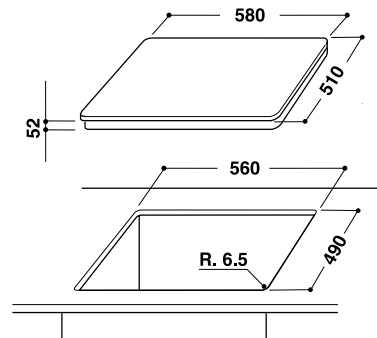

СДЕЛАНО
В ИТАЛИИ

СУПЕРБЫСТРЫЙ
НАГРЕВ

БЕЗ РАМКИ

СТЕКЛОКЕРАМИКА
SCHOTT CERAN®