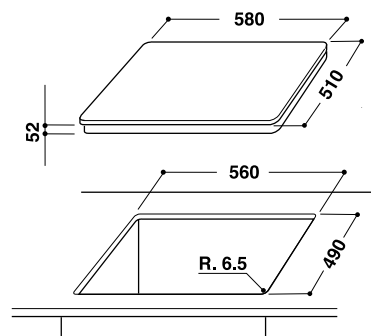

СДЕЛАНО
В ИТАЛИИ

СУПЕРБЫСТРЫЙ
НАГРЕВ

СЛАЙДЕР

СКОШЕННЫЕ
КРАЯ

СТЕКЛОКЕРАМИКА
SCHOTT CERAN®