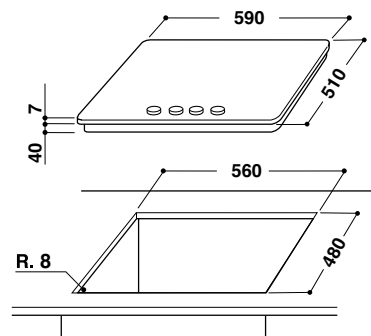

СДЕЛАНО
В ИТАЛИИ

4 ГАЗОВЫЕ
КОНФОРКИ

КОНФОРКА
ПОВЫШЕННОЙ
МОЩНОСТИ

ФУНКЦИЯ
ГАЗ-КОНТРОЛЬ

АВТОПОДЖИГ

ЧУГУННЫЕ
РЕШЕТКИ