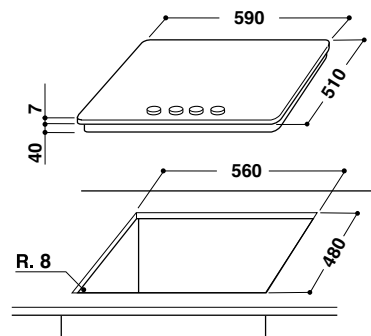

СДЕЛАНО
В ИТАЛИИ

4 ГАЗОВЫЕ
КОНФОРКИ

СУПЕРБЫСТРЫЙ
НАГРЕВ

ФУНКЦИЯ
ГАЗ-КОНТРОЛЬ

АВТОПОДЖИГ

ЧУГУННЫЕ
РЕШЕТКИ