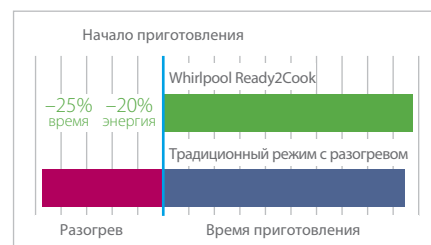

Всегда абсолютный результат без компромиссов

Выбирай и готовь

Вы наверняка неоднократно замечали, что, готовя любимое блюдо одним и тем же способом и используя одни и те же ингредиенты, Вы не всегда остаетесь одинаково довольны результатом. Интеллектуальная технология 6th Sense полностью изменит Ваше представление о процессе приготовления, и Ваши разочарования останутся в прошлом раз и навсегда. Просто выберите нужный режим и наслаждайтесь великолепным вкусом блюд, приготовленных без особых усилий.

Больше пространства – больше творчества

Благодаря системе распределения воздуха Cook3 и конструкции воздуховода, Вы можете готовить на трех уровнях одновременно, будучи уверенными в том, что запахи и вкусы Ваших любимых блюд больше никогда не смешаются (например, рыба, мясо, овощи или выпечка). Вы станете баловать себя и своих близких разнообразными здоровыми блюдами еще чаще!

Разумная экономия каждый день

Теперь больше нет необходимости предварительно разогревать духовой шкаф до рабочей температуры: с первых же минут мощный нагревательный элемент в форме бабочки (2,5 кВт) обеспечит равномерное распределение тепла в каждой точке внутреннего пространства, экономя до 25% Вашего времени и до 20% электроэнергии. А это несомненная польза для Вашего семейного бюджета.

Многоуровневое приготовление Cook3

XXL-объем