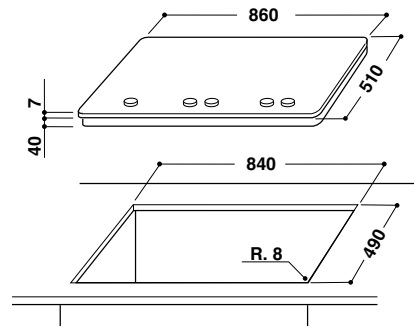

Характеристики

- Ширина 90 см
- 5 газовых конфорок:
  - турбо-конфорка с 2 кольцами пламени
  - конфорка повышенной мощности
  - стандартная конфорка (x2)
  - экономичная конфорка
- Автоматический электроподжиг
- Газ-контроль каждой конфорки
- Чугунные решетки для посуды
- Фронтальные регуляторы мощности

Основа поверхности из закаленного стекла
Цвет: черный глянец

Размеры ниши для встраивания (ВхШхГ):
41x840x490 мм

СДЕЛАНО
В ИТАЛИИ

5 ГАЗОВЫХ
КОНФОРОК

СУПЕРБЫСТРЫЙ
НАГРЕВ

КОНФОРКА
ПОВЫШЕННОЙ
МОЩНОСТИ

ФУНКЦИЯ
ГАЗ-КОНТРОЛЬ

АВТОПОДЖИГ

ЧУГУННЫЕ
РЕШЕТКИ