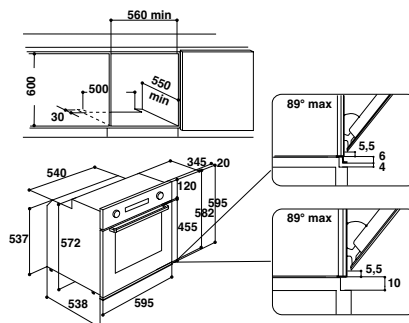

### Аксессуары

- противень для запекания
- глубокий противень (45 мм)
- универсальная решетка

XL-объем духового шкафа 65 л

Цвет: белый лед

Размеры ниши для встраивания (ВхШхГ):  
600x560x550 мм