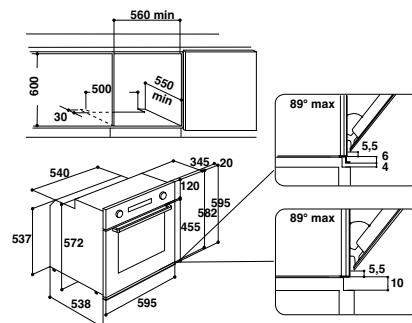

### Аксессуары

- глубокий противень (45 мм)
- универсальная решетка (x2)

Духовка объемом 60 л  
Цвет: жасмин

Размеры ниши для встраивания (ВхШхГ):  
600x560x550 мм

СДЕЛАНО  
В ПОЛЬШЕ

ЭНЕРГО-  
ПОТРЕБЛЕНИЕ

ГРИЛЬ