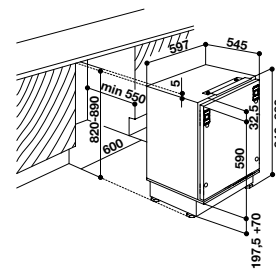

СДЕЛАНО
В ИТАЛИИ

ЭНЕРГО-
ПОТРЕБЛЕНИЕ

ПЕРЕНАВЕШИВА-
ЕМАЯ ДВЕРЬ