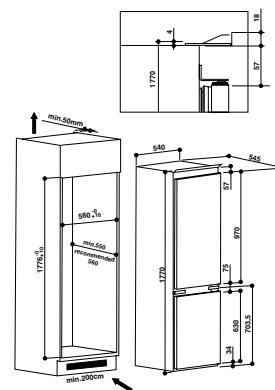

Размеры ниши для встраивания (ВхШхГ):  
1776x560x555 мм

СДЕЛАНО  
В ИТАЛИИ

ЭНЕРГО-  
ПОТРЕБЛЕНИЕ

ТЕХНОЛОГИЯ  
LESS FROST

СВЕТОДИОДНАЯ  
ПОДСВЕТКА

ПЕРЕНАВЕШИВА-  
ЕМАЯ ДВЕРЬ