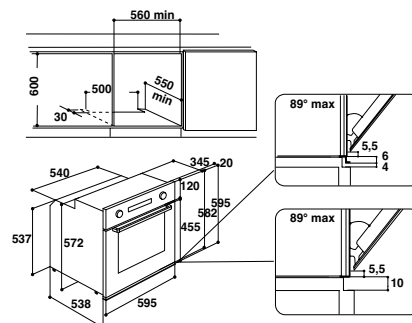

### Аксессуары

- противень для запекания
- глубокий противень (45 мм)
- универсальная решетка

XL-объем духового шкафа 65 л

Цвет: черный глянец

Размеры ниши для встраивания (ВхШхГ): 600x560x550 мм

СДЕЛАНО В ПОЛЬШЕ