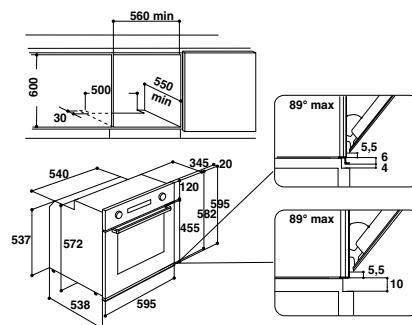

### Аксессуары

- глубокий противень (45 мм)
- универсальная решетка (x2)

Духовка объемом 60 л  
Цвет: жасмин

Размеры ниши для встраивания (ВхШхГ):  
600x560x550 мм