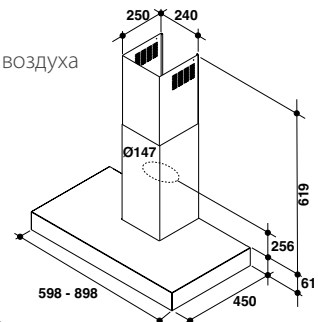

Важно!

Минимальное расстояние до электр. поверхности 500 мм
Минимальное расстояние до газовой поверхности 650 мм