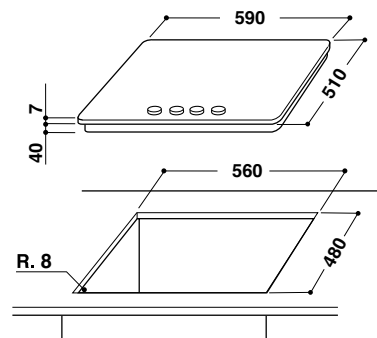

Стальная основа поверхности

Цвет: нержавеющая сталь

Размеры ниши для встраивания (ВхШхГ):

38x560x480 мм

СДЕЛАНО  
В ИТАЛИИ

4 ГАЗОВЫЕ  
КОНФОРКИ

СУПЕРБЫСТРЫЙ  
НАГРЕВ

ФУНКЦИЯ  
ГАЗ-КОНТРОЛЬ