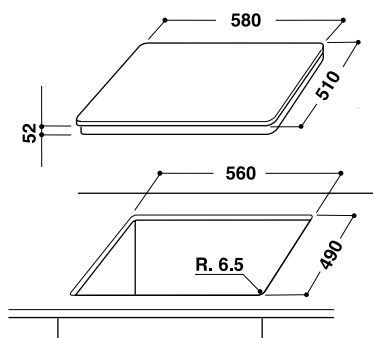

Скошенные края (x4)

Цвет: черный

Размеры ниши для встраивания (ВхШхГ):

49x560x490 мм

СДЕЛАНО  
В ИТАЛИИ

СУПЕРБЫСТРЫЙ  
НАГРЕВ

ПЛАВЛЕНИЕ

БЫСТРОЕ  
КИПЯЧЕНИЕ