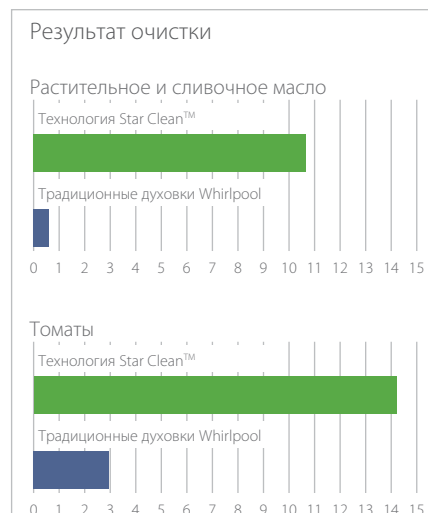

Наслаждение в каждой детали

Сделайте жизнь проще

Богатый выбор функций и режимов приготовления, многообразие привлекательных моделей и решений от Whirlpool позволят подобрать идеальный духовой шкаф для любой кухни и удовлетворить запросы даже самого взыскательного гурмана.

Готовьте с комфортом

Легкосъемные телескопические направляющие для противней и решеток очень плавно скользят без каких-либо усилий, обеспечивая удобный и безопасный доступ к содержимому духового шкафа. А это значит, готовить стало еще проще и одно удовольствие!

Бесшумное закрытие дверцы с доводчиком SoftClose

Достаточно легкого нажатия, чтобы дверца Вашего духового шкафа закрылась – очень плавно, мягко, а главное, тихо.

Чистота без хлопот

Вкусная выпечка и жаркое приносят радость, а вот очистка духового шкафа – процесс уже не такой радостный. Это самое неприятное занятие и может стать настоящим испытанием для любой хозяйки.

Каталитическая очистка

Теперь очистка Вашей духовки проста как никогда. Только представьте, что брызги соуса и жира исчезают сами собой уже во время приготовления пищи. В качестве опции в некоторых моделях духовых шкафов Whirlpool установлены съемные каталитические панели, которые помогают избавиться от жира, осевшего во время приготовления пищи. Специальная каталитическая эмаль ускоряет процесс окисления жира и расщепления его на воду и углерод.

Пар всему голова

Технология Star Clean™ или попросту очистка паром – это реальный шаг вперед без вреда для окружающей среды.

По завершении моющего цикла (35 минут при температуре 90°C) достаточно протереть внутреннюю поверхность духовки влажной салфеткой – и она снова засияет как новая. Результат – сияющая чистота без химии, без усилий, без болей в спине.

Чудо-эмаль