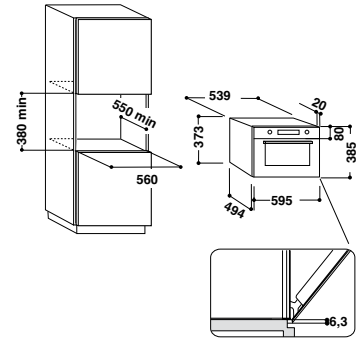

Размеры ниши для встраивания (ВхШхГ):

380x556-568x550 мм