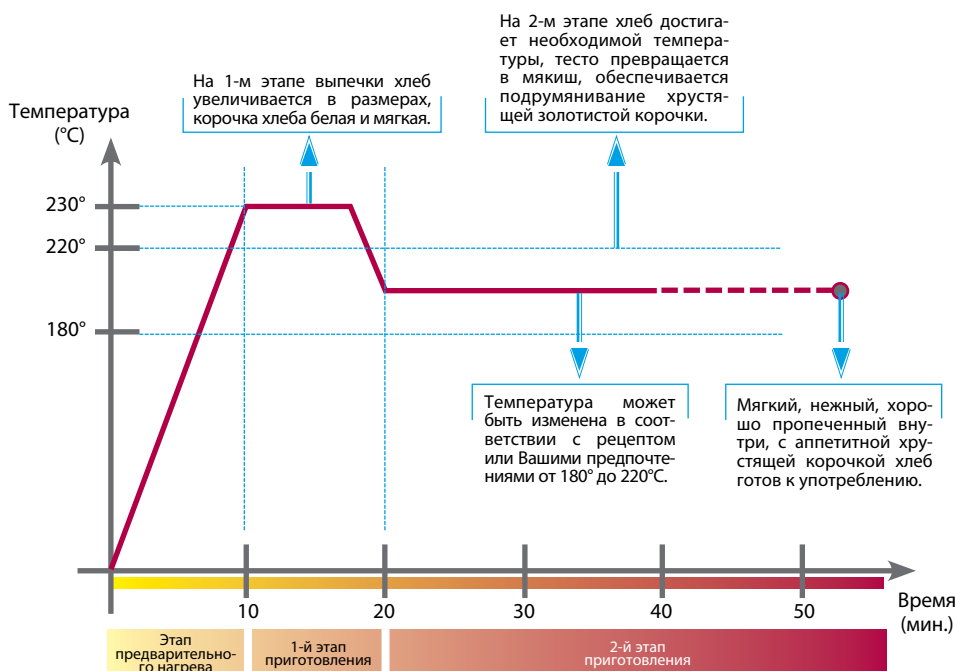

«Каменная печь» у Вас дома

Фокачча, чабатта, пицца – выбор за вами!

Функция «Хлеб»

Мягкий, нежный, хорошо пропеченный внутри, с аппетитной хрустящей корочкой хлеб, каким Вы помните его из Вашего детства, теперь Вы можете приготовить дома. Новая функция «Хлеб» автоматически определит этапы приготовления, установит и проконтролирует температуру и время, подходящие именно для Вашего рецепта, а также даст возможность приготовить хлеб разных размеров одновременно.