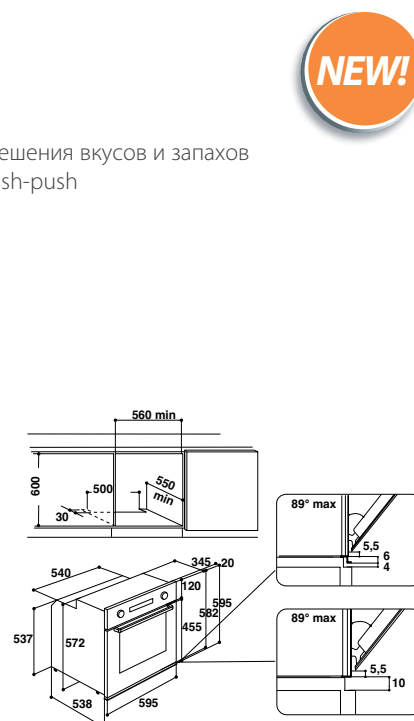

Аксессуары

- противень для запекания
- глубокий противень (45 мм)
- универсальная решетка

XL-объем духового шкафа 65 л
Цвет: нержавеющая сталь

Размеры ниши для встраивания (ВхШхГ):
600x560x550 мм