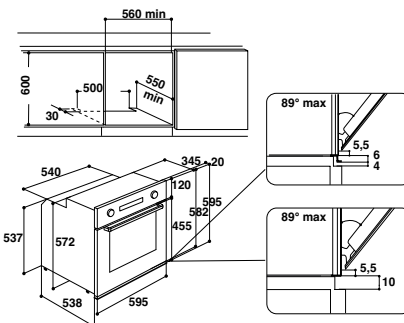

### Аксессуары

- противень для запекания
- глубокий противень (45 мм)
- универсальная решетка

XL-объем духового шкафа 65 л  
Цвет: нержавеющая сталь

Размеры ниши для встраивания (ВхШхГ):  
600x560x550 мм