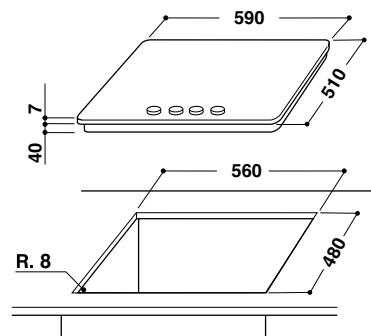

СДЕЛАНО
В ИТАЛИИ

4 ГАЗОВЫЕ
КОНФОРКИ

СУПЕРБЫСТРЫЙ
НАГРЕВ

ФУНКЦИЯ
ГАЗ-КОНТРОЛЬ

АВТОПОДЖИГ

ЧУГУННЫЕ
РЕШЕТКИ