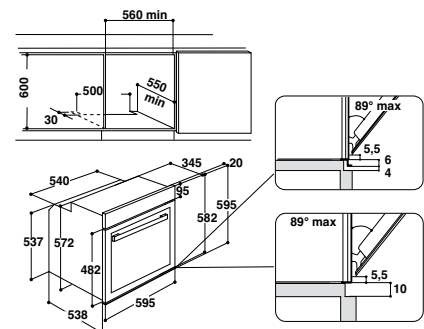

### Аксессуары

- глубокий противень (45 мм)
- универсальная решетка (x2)

XXL-объем духового шкафа 73 л  
Цвет: черный бархат

Размеры ниши для встраивания (ВхШхГ):  
600x560x554 мм

СДЕЛАНО В ИТАЛИИ

ЭНЕРГО-ПОТРЕБЛЕНИЕ