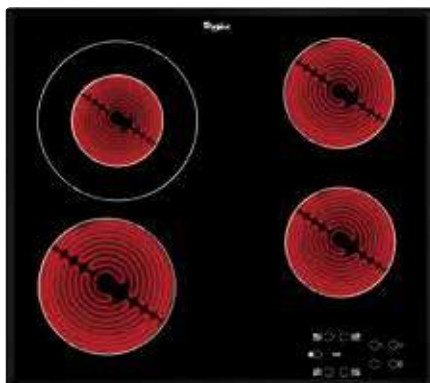

### Характеристики

- 4 зоны быстрого нагрева Hi-light
- Конфорки с двойной и овальной зонами расширения
- Сенсорное управление Touch Control
- 9-ступенчатая регулировка мощности
- Индикация остаточного тепла / выбранной мощности
- Программируемый таймер для всех конфорок (от 1 до 99 мин)
- Защитное отключение без посуды
- Блокировка от детей

### Характеристики

- 4 зоны быстрого нагрева Hi-light
- Конфорка с двойной зоной расширения
- Сенсорное управление Touch Control
- 9-ступенчатая регулировка мощности
- Индикация остаточного тепла / выбранной мощности
- Программируемый таймер для всех конфорок (от 1 до 99 мин)
- Защитное отключение без посуды
- Блокировка от детей