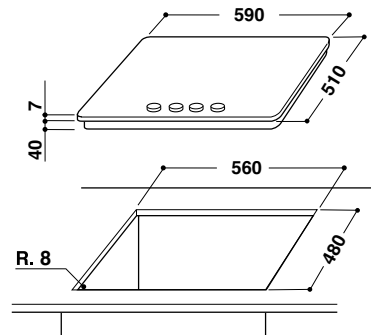

Основа поверхности из закаленного стекла

Цвет: черный глянец

Размеры ниши для встраивания (ВхШхГ):

38x560x480 мм