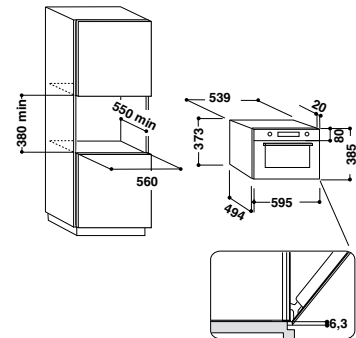

СДЕЛАНО
В ИТАЛИИ

СИСТЕМА 3D

ХРУСТЯЩАЯ
КОРОЧКА

ТУРБОРАЗМОРОЗКА

ЗАЩИТА ОТ
ОТПЕЧАТКОВ
ПАЛЬЦЕВ