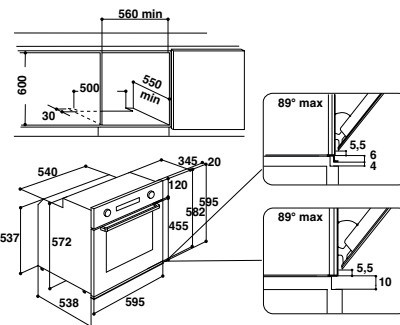

### Аксессуары

- противень для запекания
- глубокий противень (45 мм)
- универсальная решетка

XL-объем духового шкафа 65 л

Цвет: нержавеющая сталь

Размеры ниши для встраивания (ВхШхГ):  
600x560x550 мм