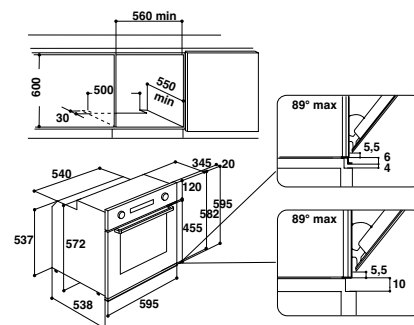

Аксессуары

- противень для сбора жира
- универсальная решетка
- электромеханический вертел
- форсунки для баллонного газа в комплекте

Духовка объемом 56 л

Цвет: нержавеющая сталь

Размеры ниши для встраивания (ВхШхГ):
600x600x550 мм

СДЕЛАНО
В КИТАЕ

ВЕРТЕЛ

ГРИЛЬ

ТУРБО-ГРИЛЬ

НИЖНИЙ НАГРЕВ

АВТОПОДЖИГ

ГАЗ-КОНТРОЛЬ

ЗАЩИТА ОТ
ОТПЕЧАТКОВ
ПАЛЬЦЕВ