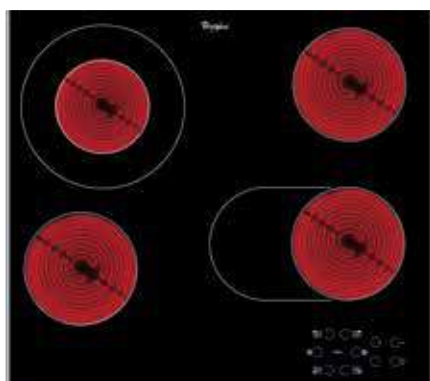

АКТ 8210/LX

Hi-Light поверхность

Характеристики

- 4 зоны быстрого нагрева Hi-light
- Конфорки с двойной и овальной зонами расширения
- Сенсорное управление Touch Control
- 9-ступенчатая регулировка мощности
- Индикация остаточного тепла / выбранной мощности
- Программируемый таймер для всех конфорок (от 1 до 99 мин)
- Защитное отключение без посуды
- Блокировка от детей

Рамка из нержавеющей стали по бокам (x2)

Цвет: черный

Размеры ниши для встраивания (ВхШхГ):

42x560x490 мм