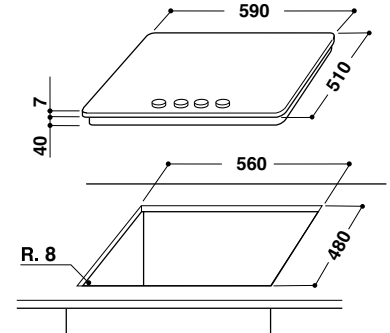

Стальная основа поверхности

Цвет: жасмин

Размеры ниши для встраивания (ВхШхГ):

20x560x480 мм

СДЕЛАНО  
В ИТАЛИИ

4 ГАЗОВЫЕ  
КОНФОРКИ

КОНФОРКА  
ПОВЫШЕННОЙ  
МОЩНОСТИ

ФУНКЦИЯ  
ГАЗ-КОНТРОЛЬ