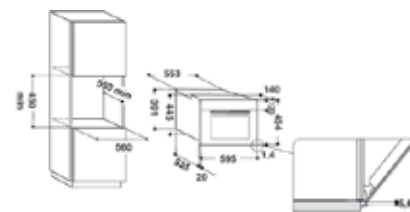

СДЕЛАНО
В ИТАЛИИ

СИСТЕМА 3D

КОНВЕКЦИЯ

ХРУСТЯЩАЯ
КОРОЧКА

ТУРБОРАЗМОРОЗКА

ЗАЩИТА ОТ
ОТПЕЧАТКОВ
ПАЛЬЦЕВ