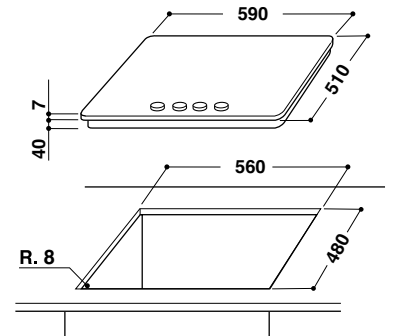

СДЕЛАНО
В ИТАЛИИ

4 ГАЗОВЫЕ
КОНФОРКИ

КОНФОРКА
ПОВЫШЕННОЙ
МОЩНОСТИ

ФУНКЦИЯ
ГАЗ-КОНТРОЛЬ

АВТОПОДЖИГ

ЧУГУННЫЕ
РЕШЕТКИ