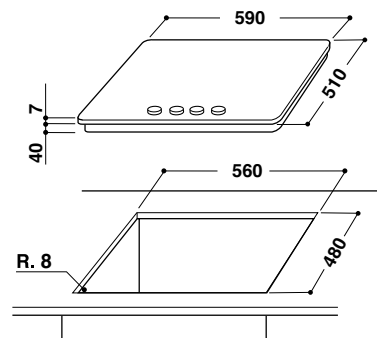

СДЕЛАНО
В ИТАЛИИ

4 ГАЗОВЫЕ
КОНФОРКИ

СУПЕРБЫСТРЫЙ
НАГРЕВ

ФУНКЦИЯ
ГАЗКОНТРОЛЬ

АВТОПОДЖИГ

ЧУГУННЫЕ
РЕШЕТКИ