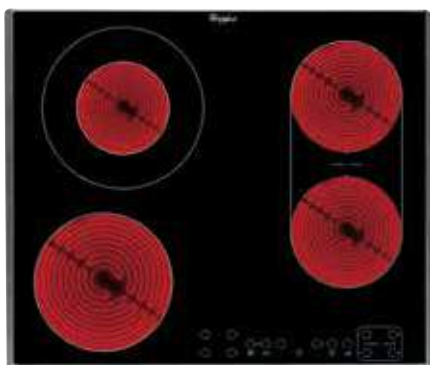

ВАРОЧНЫЕ ПОВЕРХНОСТИ HI-LIGHT

АКТ 8700/IX

Hi-Light поверхность

Характеристики

- 4 зоны быстрого нагрева Hi-light
- Combi Cook: система расширения для двух конфорок
- Конфорка с двойной зоной расширения
- Сенсорное управление Touch Control
- 9-ступенчатая регулировка мощности
- Индикация остаточного тепла / выбранной мощности
- Программируемый таймер для всех конфорок (от 1 до 99 мин)
- Защитное отключение без посуды
- Блокировка от детей

Рамка из нержавеющей стали по периметру

Цвет: черный

Размеры ниши для встраивания (ВхШхГ):
46x560x490 мм