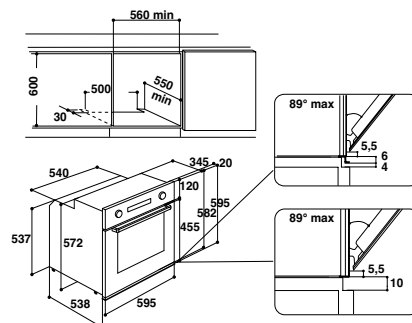

### Размеры ниши для встраивания (ВхШхГ):

600x560x550 мм

СДЕЛАНО В ПОЛЬШЕ

ЭНЕРГО-ПОТРЕБЛЕНИЕ

МНОГОУРОВНЕВОЕ ПРИГОТОВЛЕНИЕ

ГРИЛЬ

ТУРБО-ГРИЛЬ

РАЗМОРАЖИВАНИЕ