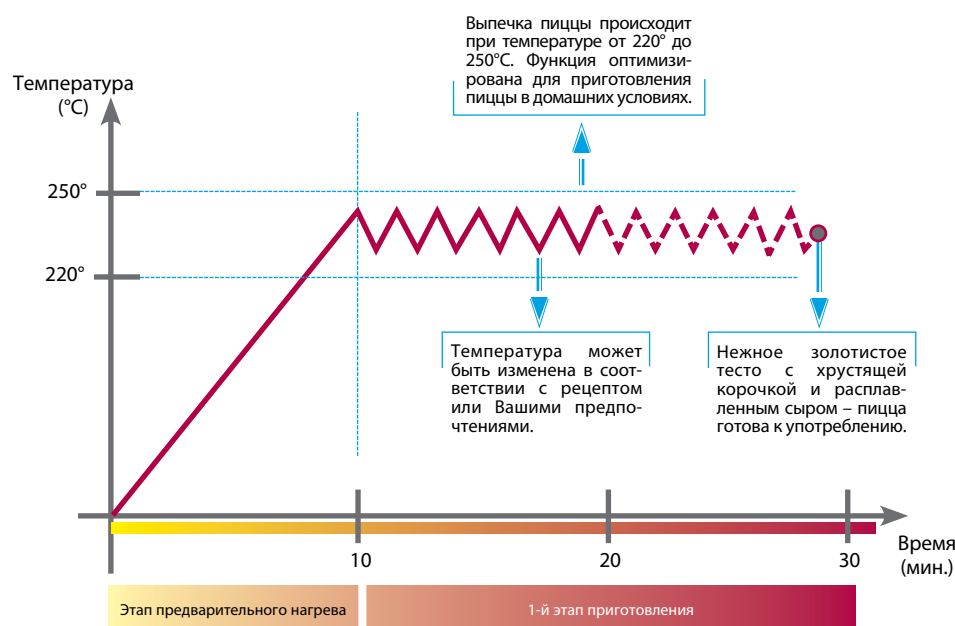

Функция «Пицца»

Идеально подходит для приготовления блюд, требующих высоких температур, таких как пицца, картофель-фри или большое жаркое. Автоматическая функция «Пицца» предусматривает необходимые вариации температуры, которые гарантируют результат приготовления такой же, как и в традиционной каменной печи: идеальная пицца за 30 минут. Что может быть проще?