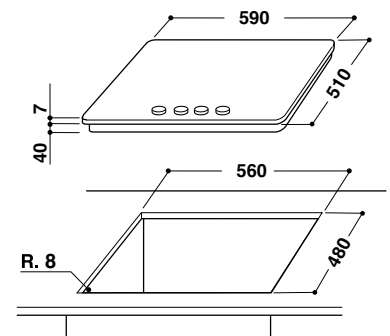

СДЕЛАНО
В ИТАЛИИ

4 ГАЗОВЫЕ
КОНФОРКИ

КОНФОРКА
ПОВЫШЕННОЙ
МОЩНОСТИ

ФУНКЦИЯ
ГАЗ-КОНТРОЛЬ

АВТОПОДЖИГ

ЧУГУННЫЕ
РЕШЕТКИ