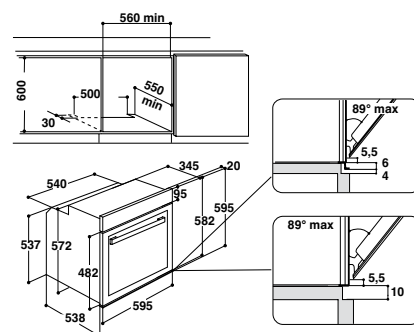

### Аксессуары

- противень для запекания
- глубокий противень (45 мм)
- универсальная решетка

XXL-объем духового шкафа 73 л

Цвет: белый лед

Размеры ниши для встраивания (ВхШхГ):  
600x560x552 мм