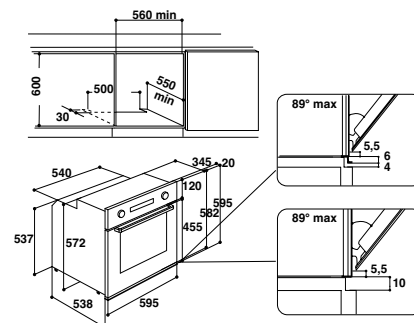

### Аксессуары

- противень для сбора жира
- универсальная решетка
- электромеханический вертел
- форсунки для баллонного газа в комплекте

Духовка объемом 56 л

Цвет: черный глянец

Размеры ниши для встраивания (ВхШхГ):  
600x600x550 мм