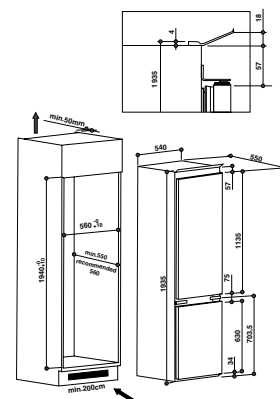

СДЕЛАНО
В ИТАЛИИ

ЭНЕРГО-
ПОТРЕБЛЕНИЕ

+10% ХОЛОДИЛЬ-
НОГО ОТДЕЛЕНИЯ

ТЕХНОЛОГИЯ
LESS FROST

XXL ОТСЕК
ДЛЯ ОВОЩЕЙ
И ФРУКТОВ

ДВЕРНЫЕ ПОЛКИ
ДЛЯ БУТЫЛОК

СВЕТОДИОДНАЯ
ПОДСВЕТКА

АНТИБАКТЕРИАЛЬ-
НЫЙ ФИЛЬТР

ПЕРЕНАВЕШИВА-
ЕМАЯ ДВЕРЬ