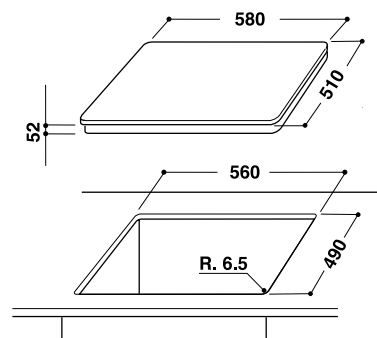

СДЕЛАНО
В ИТАЛИИ

СУПЕРБЫСТРЫЙ
НАГРЕВ

ПЛАВЛЕНИЕ

СОХРАНЕНИЕ
ТЕПЛА

СКОШЕННЫЕ
КРАЯ

СТЕКЛОКЕРАМИКА
SCHOTT CERAN®