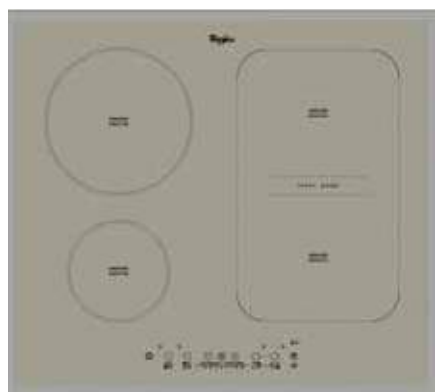

АСМ 808/ВА/S

Индукционная поверхность

Характеристики

- 4 индукционные зоны нагрева
- Flexi Cook: система расширения для двух конфорок
- Функция быстрого нагрева EcoBooster
- Сенсорное управление Touch Control
- 9-ступенчатая регулировка мощности
- Индикация остаточного тепла/выбранной мощности
- Индикатор распознавания наличия посуды
- Программируемый таймер для всех конфорок (от 1 до 99 мин)
- Защитное отключение без посуды
- Блокировка от детей

Скошенные края (x4)

Цвет: сатиновая бронза

Размеры ниши для встраивания (ВxШxГ):

30x560x490 мм