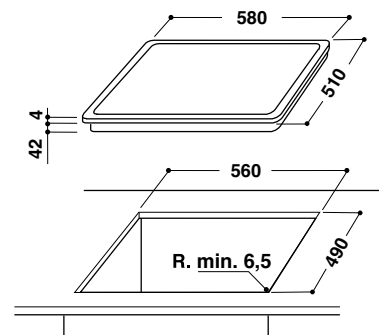

СДЕЛАНО
В ИТАЛИИ

БЕЗ РАМКИ

СТЕКЛОКЕРАМИКА
SCHOTT CERAN®