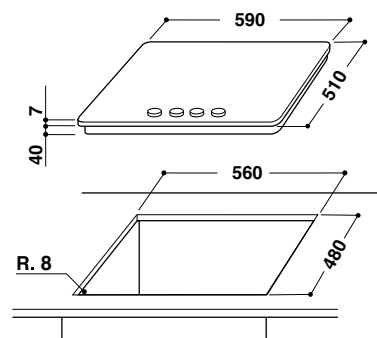

Стальная основа поверхности

Цвет: нержавеющая сталь

Размеры ниши для встраивания (ВхШхГ):

38x560x480 мм

СДЕЛАНО  
В ИТАЛИИ

4 ГАЗОВЫЕ  
КОНФОРКИ

СУПЕРБЫСТРЫЙ  
НАГРЕВ

ФУНКЦИЯ  
ГАЗ-КОНТРОЛЬ