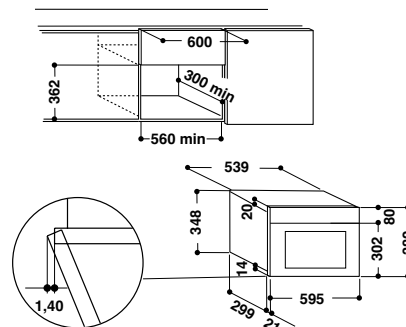

Размеры ниши для встраивания (ВхШхГ):

360-365x556-568x300 мм

СДЕЛАНО
В ИТАЛИИ

СИСТЕМА 3D

ХРУСТЯЩАЯ
КОРОЧКА

ТУРБОРАЗМОРОЗКА

ЗАЩИТА ОТ
ОТПЕЧАТКОВ
ПАЛЬЦЕВ