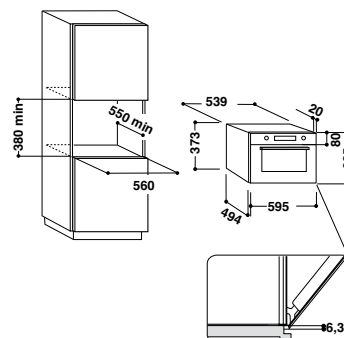

#### Аксессуары

- тарелка Crisp™ со съемной ручкой

Общий объем: 31 л

Диаметр поворотного стола: 32,5 см

Цвет: нержавеющая сталь

Размеры ниши для встраивания (ВхШхГ):

380x556-568x550 мм

СДЕЛАНО  
В ИТАЛИИ