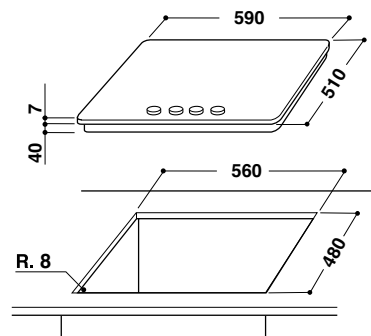

Основа поверхности из закаленного стекла

Цвет: черный глянец

Размеры ниши для встраивания (ВхШхГ):

38x560x480 мм