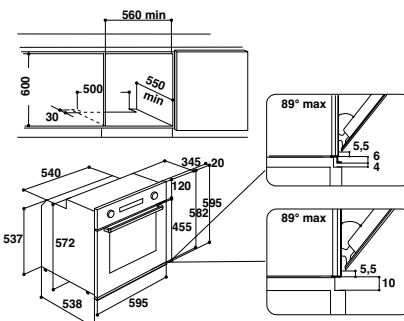

### Аксессуары

- противень для запекания
- глубокий противень (45 мм)
- универсальная решетка

XL-объем духового шкафа 65 л  
Цвет: нержавеющая сталь

Размеры ниши для встраивания (ВхШхГ):  
600x560x550 мм