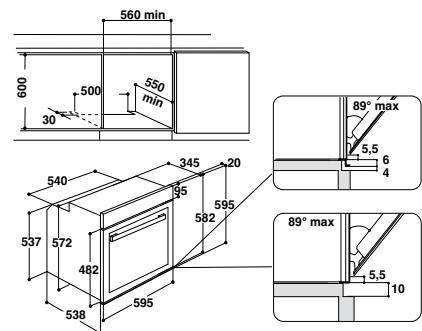

### Аксессуары

- противень для запекания
- глубокий противень (45 мм)
- универсальная решетка

XXL-объем духового шкафа 73 л  
Цвет: нержавеющая сталь

Размеры ниши для встраивания (ВхШхГ):  
600x560x550 мм