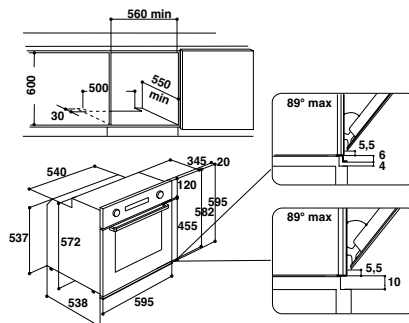

### Аксессуары

- противень для запекания
- глубокий противень (45 мм)
- универсальная решетка

XL-объем духового шкафа 65 л

Цвет: черный глянец

Размеры ниши для встраивания (ВхШхГ):  
600x560x550 мм