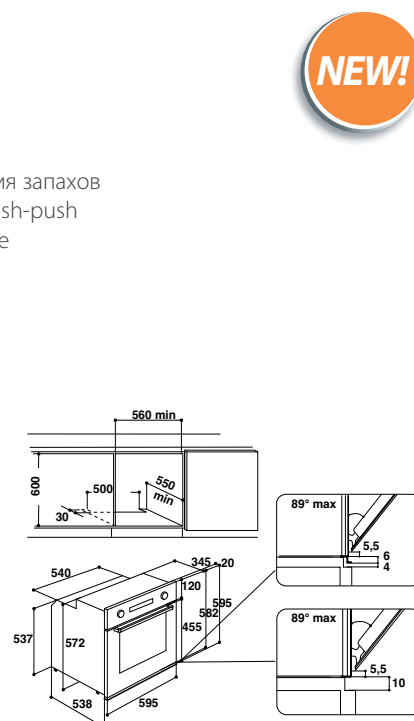

Аксессуары

- противень для запекания
- глубокий противень (45 мм)
- универсальная решетка

XL-объем духового шкафа 65 л
Цвет: нержавеющая сталь

Размеры ниши для встраивания (ВхШхГ):
600x560x550 мм