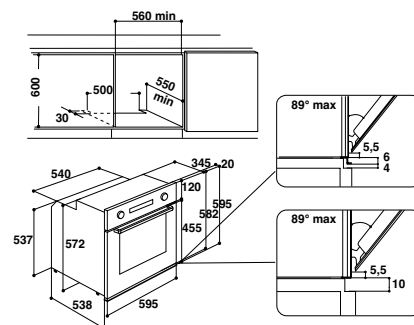

### Размеры ниши для встраивания (ВхШхГ):

600x560x550 мм

СДЕЛАНО  
В ПОЛЬШЕ

ЭНЕРГО-  
ПОТРЕБЛЕНИЕ

МНОГОУРОВНЕВОЕ  
ПРИГОТОВЛЕНИЕ

ГРИЛЬ

ТУРБО-ГРИЛЬ

РАЗМОРАЖИВАНИЕ