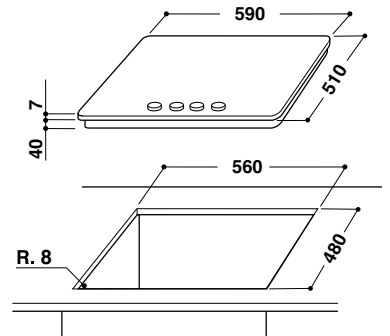

Характеристики

- 4 газовые конфорки:
  - конфорка повышенной мощности
  - стандартная конфорка (x2)
  - экономичная конфорка
- Автоматический электроподжиг
- Газ-контроль каждой конфорки
- Чугунные решетки для посуды
- Фронтальные регуляторы мощности

Основа поверхности из закаленного стекла
Цвет: черный глянец

Размеры ниши для встраивания (ВхШхГ):
38x560x480 мм

СДЕЛАНО
В ИТАЛИИ

4 ГАЗОВЫЕ
КОНФОРКИ

КОНФОРКА
ПОВЫШЕННОЙ
МОЩНОСТИ

ФУНКЦИЯ
ГАЗ-КОНТРОЛЬ

АВТОПОДЖИГ

ЧУГУННЫЕ
РЕШЕТКИ