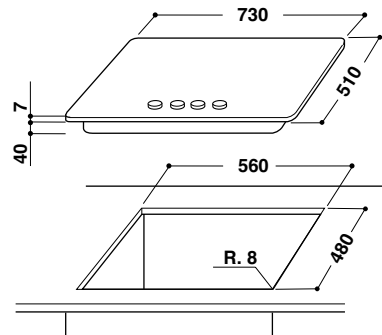

Характеристики

- Ширина 75 см (стандартная встройка под нишу 60 см)
- 5 газовых конфорок:
  - турбо-конфорка с 2 кольцами пламени
  - конфорка повышенной мощности
  - стандартная конфорка (x2)
  - экономичная конфорка
- Автоматический электроподжиг
- Газ-контроль каждой конфорки
- Чугунные решетки для посуды
- Фронтальные регуляторы мощности

Стальная основа поверхности
Цвет: нержавеющая сталь

Размеры ниши для встраивания (ВхШхГ):
38x560x480 мм