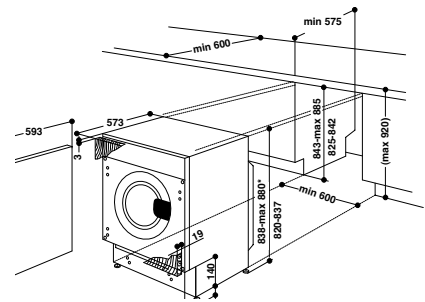

Характеристики

- Электронное управление
- Цифровой дисплей с LED-индикацией
- Загрузка (max): 7 кг
- Объем барабана: 52 л
- Скорость отжима (max): 1400 оборотов
- Регулировка скорости отжима
- Контроль дисбаланса и пенообразования
- Система Эко-шар
- Отсрочка старта до 23 ч
- 18 программ, в том числе: Ежедневная, Ручная стирка, Деликатные ткани, Быстрая стирка 30°–30 мин, Шерстяные изделия
- Специальные опции: Холодная стирка, Легкое глажение, Clean+, Super-Eco
- Система защиты от протечек AquaStop
- Поглощение уровня шума
- Класс энергопотребления, стирки, отжима (по стандарту ЕС): A++/A/B

Размеры ниши для встраивания (ВхШхГ):
880x640x600 мм