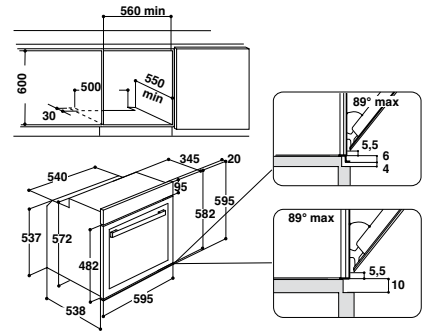

### Аксессуары

- противень для запекания (x2)
- глубокий противень (45 мм)
- универсальная решетка
- термощуп для мяса
- губка (x2)

XXL-объем духового шкафа 73 л  
Цвет: нержавеющая сталь

Размеры ниши для встраивания (ВхШхГ):  
600x560x550 мм