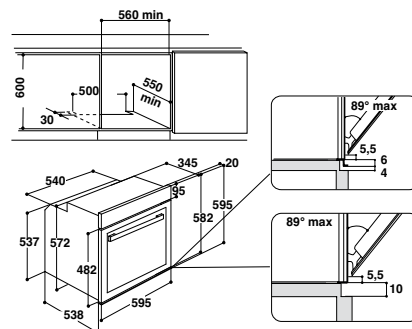

### Аксессуары

- противень для запекания
- глубокий противень (45 мм)
- универсальная решетка

XXL-объем духового шкафа 73 л

Цвет: нержавеющая сталь

Размеры ниши для встраивания (ВхШхГ):

600x560x550 мм

СДЕЛАНО В ИТАЛИИ