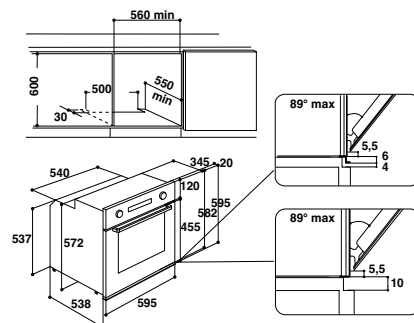

### Аксессуары

- противень для запекания
- глубокий противень (45 мм)
- универсальная решетка

Духовка объемом 60 л

Цвет: антрацит

Размеры ниши для встраивания (ВхШхГ):

600x560x550 мм

СДЕЛАНО  
В ПОЛЬШЕ

ЭНЕРГО-  
ПОТРЕБЛЕНИЕ