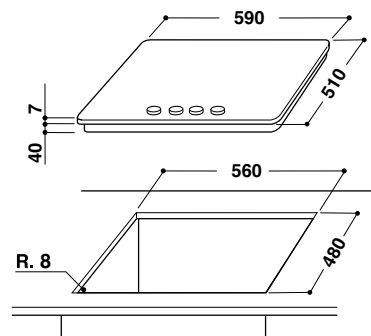

Основа поверхности из закаленного стекла

Цвет: белый лед

Размеры ниши для встраивания (ВхШхГ):

38x560x480 мм