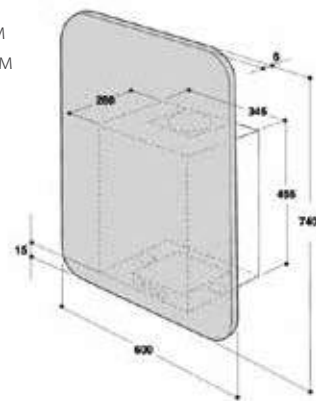

Важно!

Минимальное расстояние до электр. поверхности 550 мм

Минимальное расстояние до газовой поверхности 650 мм