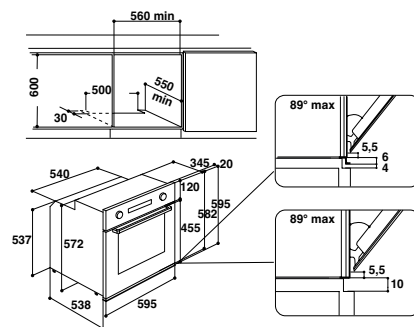

### Аксессуары

- противень для запекания
- глубокий противень (45 мм)
- универсальная решетка

XL-объем духового шкафа 65 л

Цвет: нержавеющая сталь

Размеры ниши для встраивания (ВхШхГ):  
600x560x550 мм