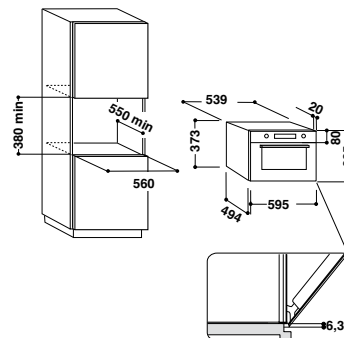

#### Аксессуары

- решетка для гриля
- тарелка Crisp™ со съемной ручкой

Общий объем: 31 л

Диаметр поворотного стола: 32,5 см

Цвет: сатиновая бронза

Размеры ниши для встраивания (ВхШхГ):

380x556-568x550 мм

СДЕЛАНО  
В ИТАЛИИ