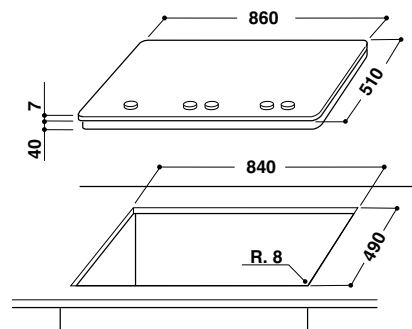

Характеристики

- Ширина 90 см
- 5 газовых конфорок:
  - турбо-конфорка с 2 кольцами пламени
  - конфорка повышенной мощности
  - стандартная конфорка (x2)
  - экономичная конфорка
- Автоматический электроподжиг
- Газ-контроль каждой конфорки
- Чугунные решетки для посуды
- Фронтальные регуляторы мощности

Стальная основа поверхности

Цвет: нержавеющая сталь

Размеры ниши для встраивания (ВхШхГ):
41x840x490 мм

СДЕЛАНО
В ИТАЛИИ

5 ГАЗОВЫХ
КОНФОРОК

СУПЕРБЫСТРЫЙ
НАГРЕВ

КОНФОРКА
ПОВЫШЕННОЙ
МОЩНОСТИ

ФУНКЦИЯ
ГАЗ-КОНТРОЛЬ

АВТОПОДЖИГ

ЧУГУННЫЕ
РЕШЕТКИ