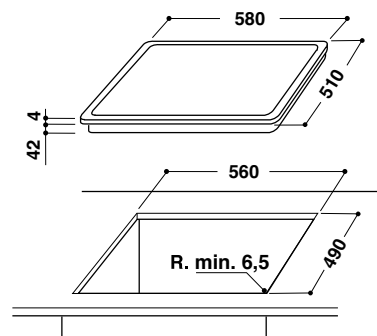

СДЕЛАНО
В ИТАЛИИ

ДВОЙНАЯ
ЗОНА

СУПЕРБЫСТРЫЙ
НАГРЕВ

ПЛАВЛЕНИЕ

МЕТАЛЛИЧЕСКАЯ
РАМКА

SCHOTT
CERAN®