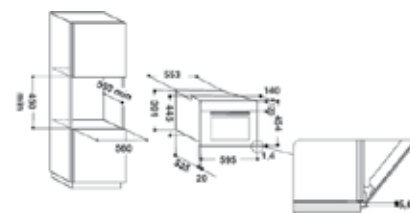

СДЕЛАНО
В ИТАЛИИ

СИСТЕМА 3D

КОНВЕКЦИЯ

ХРУСТЯЩАЯ
КОРОЧКА

ТУРБОРАЗМОРОЗКА

ЗАЩИТА ОТ
ОТПЕЧАТКОВ
ПАЛЬЦЕВ