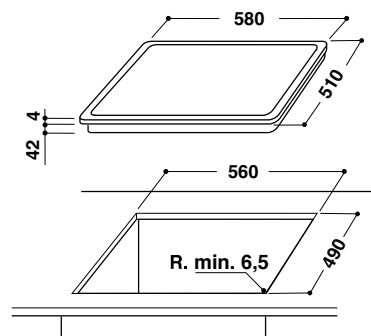

СДЕЛАНО
В ИТАЛИИ

ДВОЙНАЯ
ЗОНА

МЕТАЛЛИЧЕСКАЯ
РАМКА

СТЕКЛОКЕРАМИКА
SCHOTT CERAN®