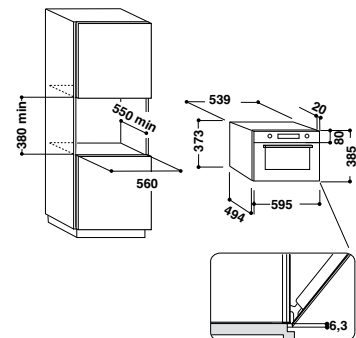

Размеры ниши для встраивания (ВхШхГ):

380x556-568x550 мм