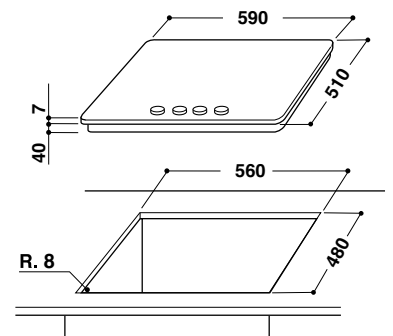

СДЕЛАНО
В ИТАЛИИ

4 ГАЗОВЫЕ
КОНФОРКИ

КОНФОРКА
ПОВЫШЕННОЙ
МОЩНОСТИ

ФУНКЦИЯ
ГАЗ-КОНТРОЛЬ

АВТОПОДЖИГ