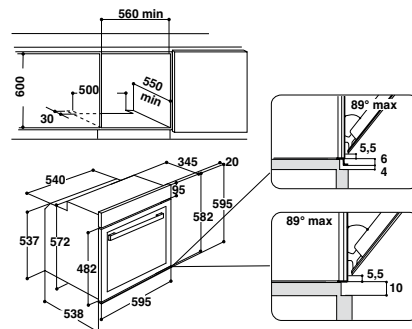

### Аксессуары

- противень для запекания
- глубокий противень (45 мм)
- универсальная решетка

XXL-объем духового шкафа 73 л

Цвет: сатиновая бронза

Размеры ниши для встраивания (ВхШхГ):

600x560x552 мм

СДЕЛАНО В ИТАЛИИ