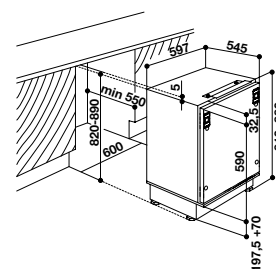

#### Размеры ниши для встраивания (ВхШхГ):

820x600x550 мм

СДЕЛАНО  
В ИТАЛИИ

ЭНЕРГО-  
ПОТРЕБЛЕНИЕ

ПЕРЕНАВЕШИВА-  
ЕМАЯ ДВЕРЬ