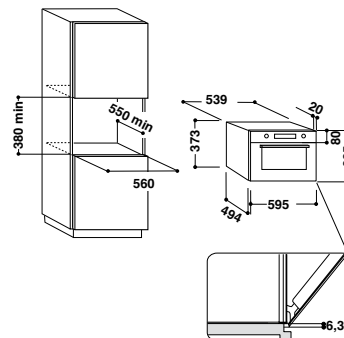

#### Аксессуары

- тарелка Crisp™ со съемной ручкой

Общий объем: 31 л

Диаметр поворотного стола: 32,5 см

Цвет: черный глянец

Размеры ниши для встраивания (ВхШхГ):

380x556-568x550 мм

СДЕЛАНО  
В ИТАЛИИ