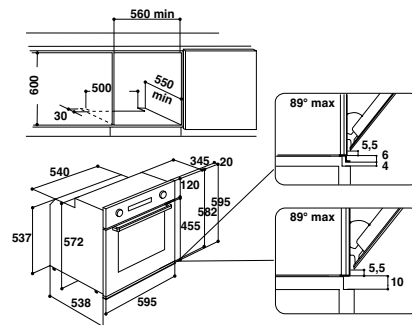

### Аксессуары

- глубокий противень (45 мм)
- универсальная решетка (x2)

Духовка объемом 60 л  
Цвет: жасмин

Размеры ниши для встраивания (ВхШхГ):  
600x560x550 мм

СДЕЛАНО  
В ПОЛЬШЕ

ЭНЕРГО-  
ПОТРЕБЛЕНИЕ

ГРИЛЬ