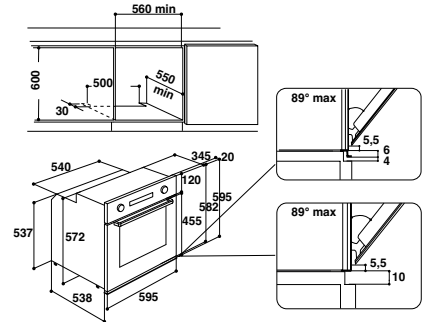

#### Аксессуары

- противень для сбора жира
- универсальная решетка
- электромеханический вертел
- форсунки для баллонного газа в комплекте

Духовка объемом 56 л

Цвет: белый лед

Размеры ниши для встраивания (ВхШхГ):  
600x600x550 мм