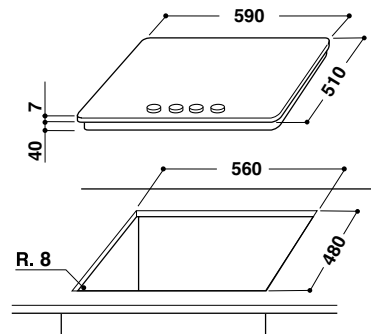

Основа поверхности из закаленного стекла

Цвет: сатиновая бронза

Размеры ниши для встраивания (ВхШхГ):

38x560x480 мм

СДЕЛАНО  
В ИТАЛИИ

4 ГАЗОВЫЕ  
КОНФОРКИ

СУПЕРБЫСТРЫЙ  
НАГРЕВ

ФУНКЦИЯ  
ГАЗКОНТРОЛЬ