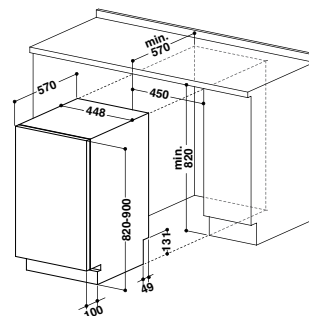

Характеристики

- 10 комплектов посуды – 6 программ мойки
- Режим половинной загрузки
- Панель управления серебристого цвета
- Электронное управление
- Цифровой дисплей с LED-индикацией
- Отсрочка старта 1-12 ч
- Съемная верхняя корзина
- Система регулирования верхней корзины по высоте Lift up
- Складные держатели для бокалов и фужеров
- Вертикальный лоток для столовых приборов
- Электронные индикаторы наличия соли и ополаскивателя
- Акустический сигнал окончания программы
- Система защиты от протечек Waterstop
- Статическая система сушки
- 2 уровня подачи воды
- Уровень шума – 49 дБ (А)
- Расход воды за 1 цикл – 10 л
- Класс энергопотребления, мойки, сушки (по стандарту ЕС): A+/A/A

Размеры ниши для встраивания (ВхШхГ):
820-900x450x570 мм