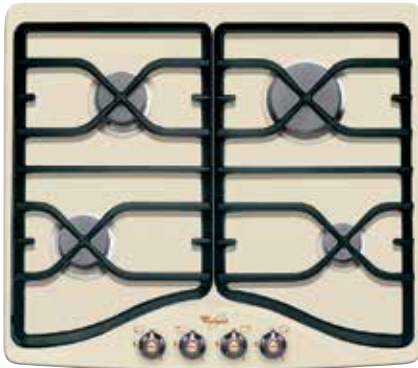

AKM 528/JA

Газовая поверхность

Характеристики

- 4 газовые конфорки:
  - конфорка повышенной мощности
  - стандартная конфорка (x2)
  - экономичная конфорка
- Автоматический электроподжиг
- Газ-контроль каждой конфорки
- Чугунные решетки для посуды
- Фронтальные регуляторы мощности

Стальная основа поверхности

Цвет: жасмин

Размеры ниши для встраивания (ВхШхГ):

20x560x480 мм