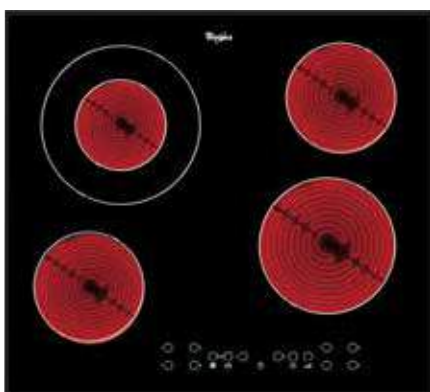

АКТ 8600/BA

Hi-Light поверхность

Характеристики

- 4 зоны быстрого нагрева Hi-light
- Конфорка с двойной зоной расширения
- Сенсорное управление Touch Control
- 9-ступенчатая регулировка мощности
- Индикация остаточного тепла / выбранной мощности
- Программируемый таймер для всех конфорок (от 1 до 99 мин)
- Защитное отключение без посуды
- Блокировка от детей

Скошенные края (x4)

Цвет: черный

Размеры ниши для встраивания (ВхШхГ):
42x560x490 мм