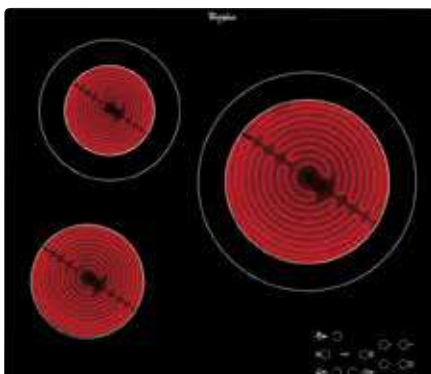

ВАРОЧНЫЕ ПОВЕРХНОСТИ HI-LIGHT

АКТ 8030/NE

Hi-Light поверхность

Характеристики

- 3 зоны быстрого нагрева Hi-light
- Конфорки с двумя зонами расширения
- Сенсорное управление Touch Control
- 9-ступенчатая регулировка мощности
- Индикация остаточного тепла / выбранной мощности
- Программируемый таймер для всех конфорок (от 1 до 99 мин)
- Защитное отключение без посуды
- Блокировка от детей

Обработанные края, без рамки

Цвет: черный

Размеры ниши для встраивания (ВхШхГ):

42x560x490 мм