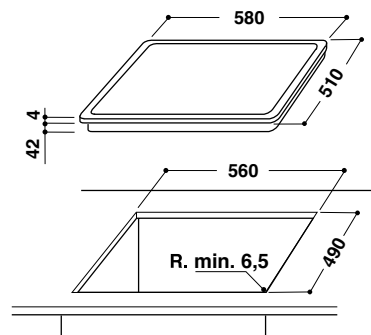

СДЕЛАНО
В ИТАЛИИ

ДВОЙНАЯ
ЗОНА

СКОШЕННЫЕ
КРАЯ

СТЕКЛОКЕРАМИКА
SCHOTT CERAN®