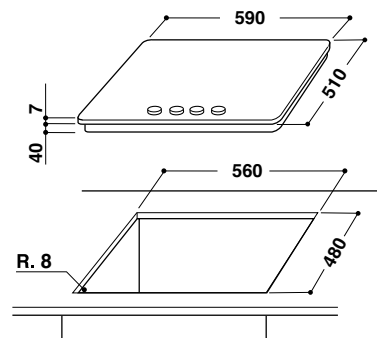

СДЕЛАНО
В ИТАЛИИ

4 ГАЗОВЫЕ
КОНФОРКИ

КОНФОРКА
ПОВЫШЕННОЙ
МОЩНОСТИ

ФУНКЦИЯ
ГАЗ-КОНТРОЛЬ

АВТОПОДЖИГ

ЧУГУННЫЕ
РЕШЕТКИ