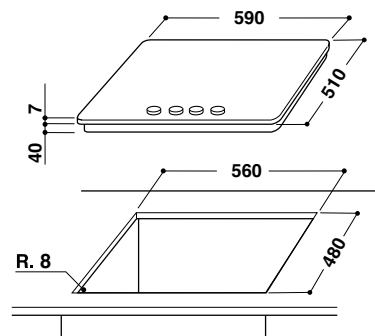

Стальная основа поверхности

Цвет: черный

Размеры ниши для встраивания (ВхШхГ):

38x560x480 мм

СДЕЛАНО  
В ИТАЛИИ

4 ГАЗОВЫЕ  
КОНФОРКИ

СУПЕРБЫСТРЫЙ  
НАГРЕВ

ФУНКЦИЯ  
ГАЗ-КОНТРОЛЬ