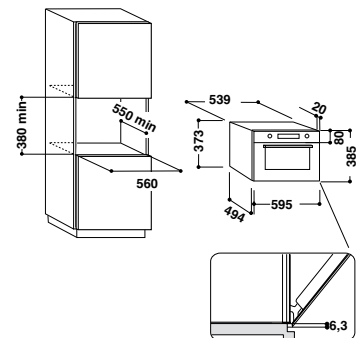

СДЕЛАНО
В ИТАЛИИ

СИСТЕМА 3D

ХРУСТЯЩАЯ
КОРОЧКА

ТУРБОРАЗМОРОЗКА