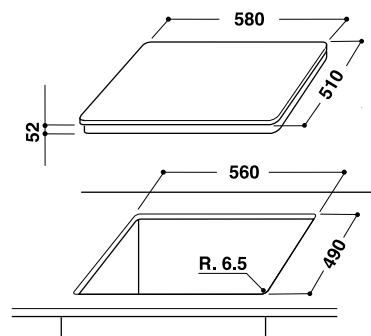

АСМ 808/ВА/S

Индукционная поверхность

Характеристики

- 4 индукционные зоны нагрева
- Flexi Cook: система расширения для двух конфорок
- Функция быстрого нагрева EcoBooster
- Сенсорное управление Touch Control
- 9-ступенчатая регулировка мощности
- Индикация остаточного тепла/выбранной мощности
- Индикатор распознавания наличия посуды
- Программируемый таймер для всех конфорок (от 1 до 99 мин)
- Защитное отключение без посуды
- Блокировка от детей

Скошенные края (x4)

Цвет: сатиновая бронза

Размеры ниши для встраивания (ВxШxГ):

30x560x490 мм

АСМ 808/ВА/WH

Индукционная поверхность

Характеристики

- 4 индукционные зоны нагрева
- Flexi Cook: система расширения для двух конфорок
- Функция быстрого нагрева EcoBooster
- Сенсорное управление Touch Control
- 9-ступенчатая регулировка мощности
- Индикация остаточного тепла/выбранной мощности
- Индикатор распознавания наличия посуды
- Программируемый таймер для всех конфорок (от 1 до 99 мин)
- Защитное отключение без посуды
- Блокировка от детей

Скошенные края (x4)

Цвет: белый

Размеры ниши для встраивания (ВxШxГ):

30x560x490 мм