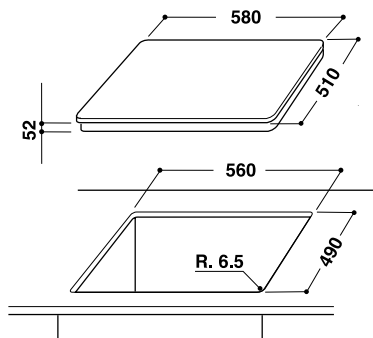

СДЕЛАНО
В ИТАЛИИ

СУПЕРБЫСТРЫЙ
НАГРЕВ

СЛАЙДЕР

СКОШЕННЫЕ
КРАЯ

СТЕКЛОКЕРАМИКА
SCHOTT CERAN®