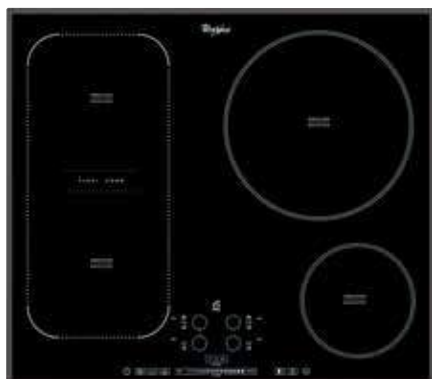

### Характеристики

- 4 индукционные зоны нагрева
- Flexi Cook: система расширения для двух конфорок
- Функция супербыстрого нагрева PowerBooster
- Сенсорное управление Touch Control
- 9-позиционный слайдер
- Индикация остаточного тепла/выбранной мощности
- Индикатор распознавания наличия посуды
- Программируемый таймер для всех конфорок (от 1 до 99 мин)
- Защитное отключение без посуды
- Блокировка от детей