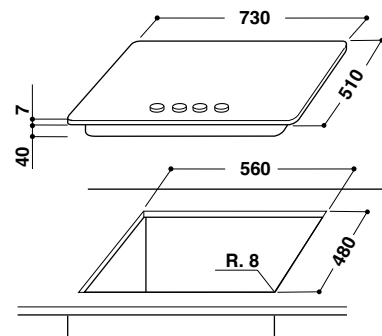

Характеристики

- Ширина 75 см (стандартная встройка под нишу 60 см)
- 5 газовых конфорок:
  - турбо-конфорка с 2 кольцами пламени
  - конфорка повышенной мощности
  - стандартная конфорка (x2)
  - экономичная конфорка
- Автоматический электроподжиг
- Газ-контроль каждой конфорки
- Чугунные решетки для посуды
- Фронтальные регуляторы мощности

Стальная основа поверхности

Цвет: нержавеющая сталь

Размеры ниши для встраивания (ВхШхГ):
38x560x480 мм