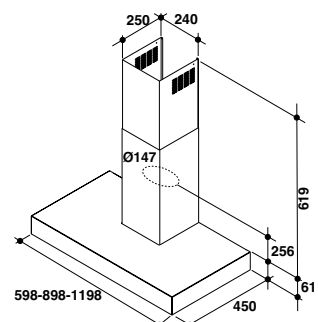

Важно!

Минимальное расстояние до электр. поверхности 500 мм
Минимальное расстояние до газовой поверхности 650 мм