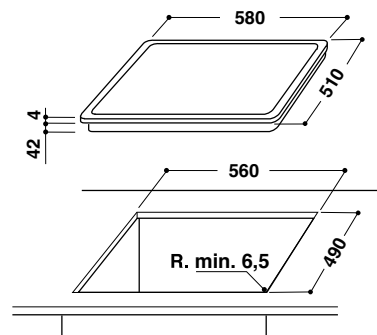

СДЕЛАНО
В ИТАЛИИ

ДВОЙНАЯ
ЗОНА

СУПЕРБЫСТРЫЙ
НАГРЕВ

ПЛАВЛЕНИЕ

СКОШЕННЫЕ
КРАЯ

SCHOTT
CERAN®