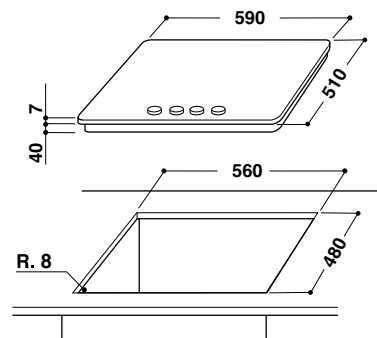

СДЕЛАНО
В ИТАЛИИ

4 ГАЗОВЫЕ
КОНФОРКИ

СУПЕРБЫСТРЫЙ
НАГРЕВ

ФУНКЦИЯ
ГАЗ-КОНТРОЛЬ

АВТОПОДЖИГ

ЧУГУННЫЕ
РЕШЕТКИ