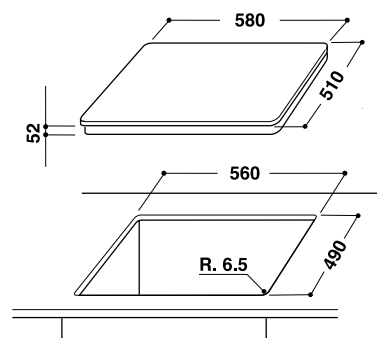

СДЕЛАНО
В ИТАЛИИ

СУПЕРБЫСТРЫЙ
НАГРЕВ

ПЛАВЛЕНИЕ

БЫСТРОЕ
КИПЯЧЕНИЕ

СКОШЕННЫЕ
КРАЯ

СТЕКЛОКЕРАМИКА
SCHOTT CERAN®