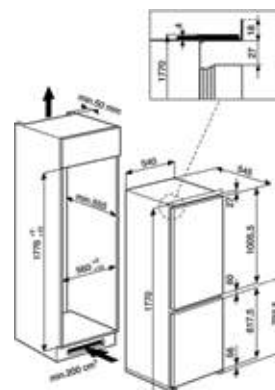

СДЕЛАНО
В ИТАЛИИ

ЭНЕРГО-
ПОТРЕБЛЕНИЕ

СИСТЕМА
РАЗМОРОЗКИ

РЕЖИМ
ECONIGHT

БЫСТРОЕ
ОХЛАЖДЕНИЕ

БЫСТРАЯ
ЗАМОРОЗКА

СВЕТОДИОДНАЯ
ПОДСВЕТКА

АНТИБАКТЕРИАЛЬ-
НЫЙ ФИЛЬТР

ПЕРЕНАВЕШИВА-
ЕМАЯ ДВЕРЬ