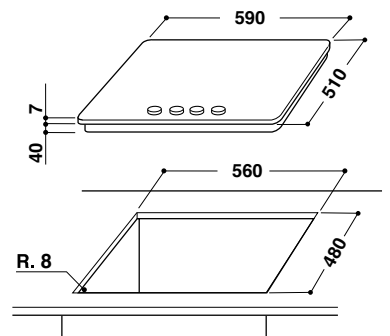

Основа поверхности из закаленного стекла  
Цвет: белый лед

Размеры ниши для встраивания (ВхШхГ):  
38x560x480 мм

СДЕЛАНО  
В ИТАЛИИ

4 ГАЗОВЫЕ  
КОНФОРКИ

КОНФОРКА  
ПОВЫШЕННОЙ  
МОЩНОСТИ

ФУНКЦИЯ  
ГАЗ-КОНТРОЛЬ