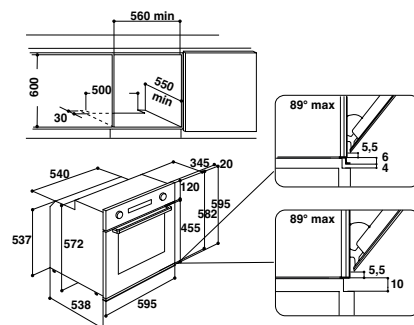

### Аксессуары

- противень для запекания
- глубокий противень (45 мм)
- универсальная решетка

Духовка объемом 60 л

Цвет: жасмин

Размеры ниши для встраивания (ВхШхГ):

600x560x550 мм

СДЕЛАНО  
В ПОЛЬШЕ

ЭНЕРГО-  
ПОТРЕБЛЕНИЕ