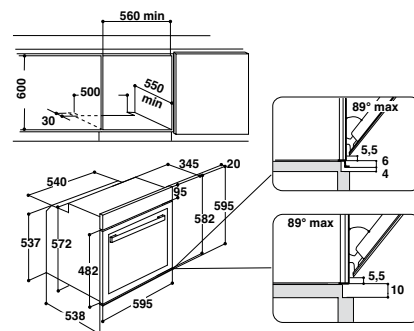

### Аксессуары

- противень для запекания
- глубокий противень (45 мм)
- универсальная решетка

XXL-объем духового шкафа 73 л

Цвет: черный глянец

Размеры ниши для встраивания (ВхШхГ):  
600x560x552 мм