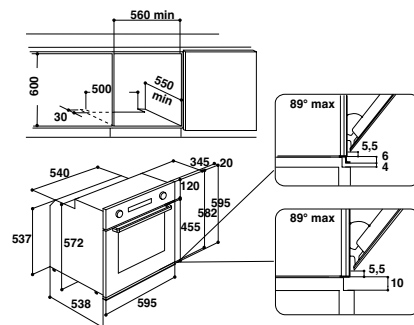

### Аксессуары

- противень для запекания
- глубокий противень (45 мм)
- универсальная решетка

XL-объем духового шкафа 65 л

Цвет: черный глянец

Размеры ниши для встраивания (ВхШхГ):  
600x560x550 мм