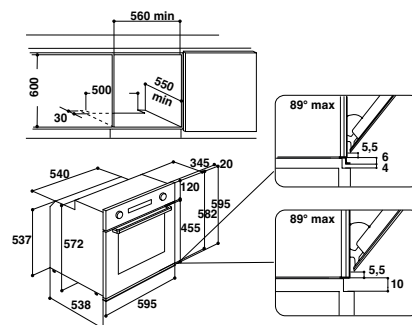

### Аксессуары

- противень для запекания
- глубокий противень (45 мм)
- универсальная решетка

XL-объем духового шкафа 65 л

Цвет: нержавеющая сталь

Размеры ниши для встраивания (ВхШхГ): 600x560x550 мм

СДЕЛАНО В ПОЛЬШЕ