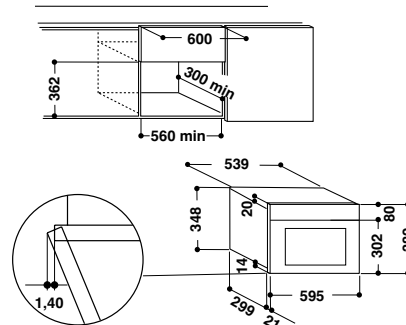

Размеры ниши для встраивания (ВхШхГ):

360-365x556-568x300 мм

СДЕЛАНО
В ИТАЛИИ

СИСТЕМА 3D

ТУРБОРАЗМОРОЗКА

ЗАЩИТА ОТ
ОТПЕЧАТКОВ
ПАЛЬЦЕВ