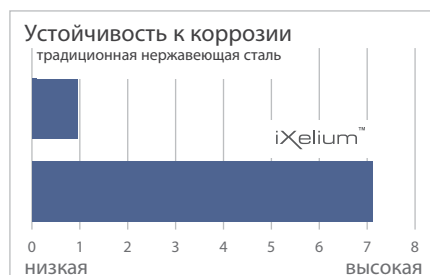

Традиционные варочные поверхности из нержавеющей стали со временем могут потускнеть, пожелтеть и покрыться царапинами.