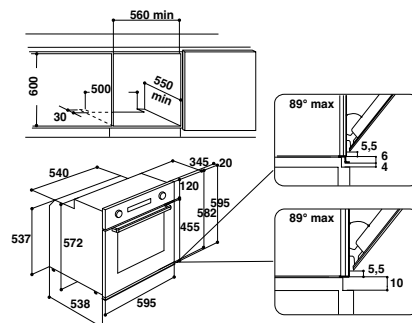

Аксессуары

- глубокий противень (45 мм)
- универсальная решетка (x2)

Духовка объемом 60 л
Цвет: антрацит

Размеры ниши для встраивания (ВхШхГ):
600x560x550 мм