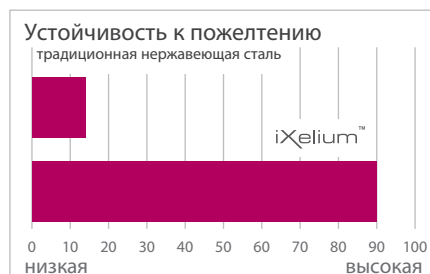

Традиционные варочные поверхности из нержавеющей стали со временем могут потускнеть, пожелтеть и покрыться царапинами.