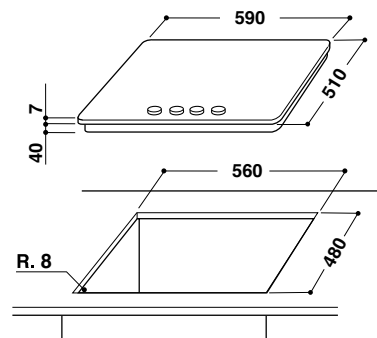

СДЕЛАНО
В ИТАЛИИ

4 ГАЗОВЫЕ
КОНФОРКИ

СУПЕРБЫСТРЫЙ
НАГРЕВ

ФУНКЦИЯ
ГАЗКОНТРОЛЬ

АВТОПОДЖИГ

ЧУГУННЫЕ
РЕШЕТКИ