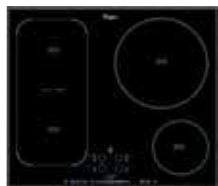

## Индукционные поверхности

АСМ 898/ВА

6<sup>th</sup> Sense – FlexiCook  
PowerBooster

АСМ 808/ВА/WH

FlexiCook  
EcoBooster

АСМ 808/ВА/С

FlexiCook  
EcoBooster

АСМ 928/ВА