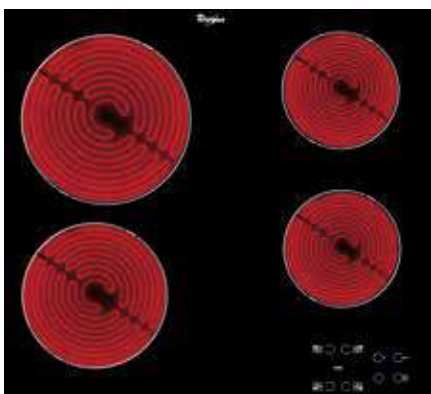

АКТ 8090/NE

Hi-Light поверхность

Характеристики

- 4 зоны быстрого нагрева Hi-light
- Сенсорное управление Touch Control
- 9-ступенчатая регулировка мощности
- Индикация остаточного тепла / выбранной мощности
- Программируемый таймер для всех конфорок (от 1 до 99 мин)
- Защитное отключение без посуды
- Блокировка от детей

Обработанные края, без рамки

Цвет: черный

Размеры ниши для встраивания (ВхШхГ):

42x560x490 мм