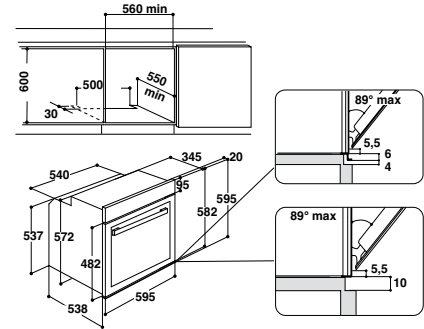

### Аксессуары

- противень для запекания (x2)
- глубокий противень (45 мм)
- универсальная решетка

XXL-объем духового шкафа 73 л  
Цвет: нержавеющая сталь

Размеры ниши для встраивания (ВхШхГ):  
600x560x555 мм