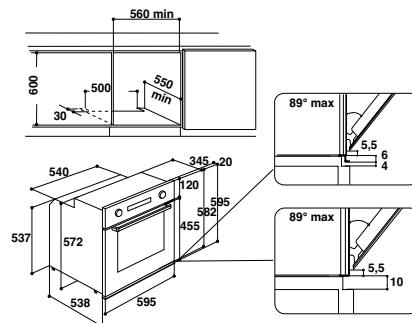

### Аксессуары

- противень для запекания
- глубокий противень (45 мм)
- универсальная решетка

XL-объем духового шкафа 65 л  
Цвет: сатиновая бронза

Размеры ниши для встраивания (ВхШхГ):  
600x560x550 мм

СДЕЛАНО  
В ПОЛЬШЕ