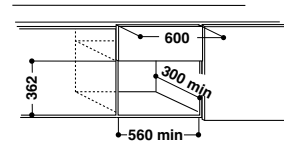

Размеры ниши для встраивания (ВхШхГ):

360-365x556-568x300 мм