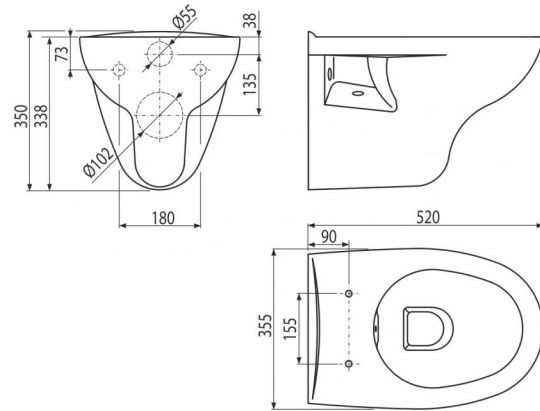

WC RIMFLOW

Подвесной унитаз

Область применения

Для монтажа к скрытым системам инсталляции
Для настенного монтажа

Свойства

- Цвет: белый
- Без смывного обода – для легкого обслуживания и очистки
- Глубокий смыв
- Совместимость с сиденьями для унитаза A601–A606, A60, A64, A66, A67Slim
- Материал: керамика
- Расстояние между монтажными отверстиями 180 мм

Содержание комплекта

- Унитаз

Код заказа, Логистическая информация

| Код | EAN | Вес (шт упаковка паллета) | Размеры (шт упаковка) | Количество (упаковка паллета) |
|------------|---------------|----------------------------------|----------------------------|------------------------------------|
| WC RIMFLOW | 8595580558192 | 16,3500 16,3500 0,0000 кг | 555×390×365 ММ | 1 12 шт |

Гарантии

2/2 лет

Таможенный код

69109000

Технические параметры

- Объем смыва 3/6 л