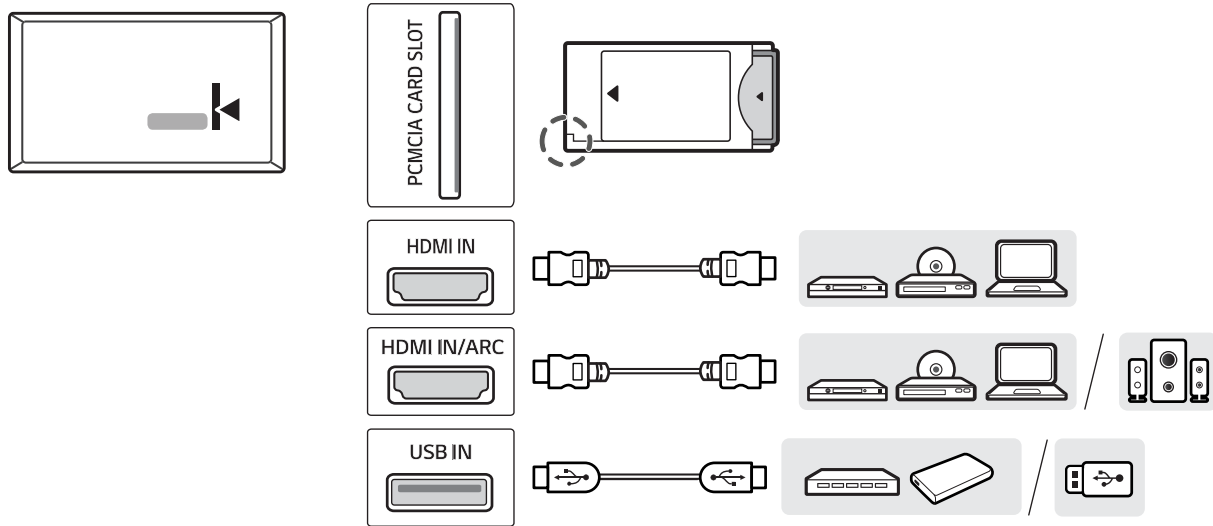

(1902-REV00)

UM76\*

www.lg.com

- |                   |  |
|-------------------|--|
| <b>English</b>    | <ul style="list-style-type: none"> <li>• Read <b>Safety and Reference</b>.</li> <li>• For the power supply and power consumption, refer to the label attached to the product.</li> </ul>                                 |
| <b>Русский</b>    | <ul style="list-style-type: none"> <li>• Прочтите <b>Руководство по технике безопасности</b>.</li> <li>• Требования параметров электропитания указаны на информационном лейбле на задней крышке изделия.</li> </ul>      |
| <b>Українська</b> | <ul style="list-style-type: none"> <li>• Прочитайте <b>"Правила безпеки та довідкова інформація"</b>.</li> <li>• Відомості щодо подачі живлення і споживання електроенергії дивіться на наліпці на виробі.</li> </ul>    |
| <b>Қазақша</b>    | <ul style="list-style-type: none"> <li>• <b>Қауіпсіздік нұсқаулығын</b> оқыңыз.</li> <li>• Электр энергия және тұтыну параметр мәліметтерін өнімдегі жапсырмадан қараңыз.</li> </ul>                                     |
| <b>O'zbekcha</b>  | <ul style="list-style-type: none"> <li>• <b>Xavfsizlik bo'yicha ko'rsatmalar va havolalar</b> o'qib chiqing.</li> <li>• Quvvat ta'minoti va quvvat iste'moli uchun mahsulotga yopishtirilgan yorliqqa qarang.</li> </ul> |
| <b>Монгол</b>     | <ul style="list-style-type: none"> <li>• <b>Аюулгүй ажиллагааны зааварчилгаа</b> унш.</li> <li>• Тэжээл, цахилгаан зарцуулалтын талаарх мэдээллийг бүтээгдэхүүний шошгоос харна уу.</li> </ul>                           |

⊕ : Depending on model / В зависимости от модели / Залежно від моделі / Үлгіге байланысты / Rusumiga qarab / Загвараас хамаарна

	A	B	C	D	E	F	F-G	
	(mm)				(kg)			
55UM76107LB 55UM7610PLB 55UM7660PLA	1234	784	260	717	84.0	17.1	16.1	
65UM76107LB 65UM7610PLB 65UM7660PLA	1453	907	340	840	84.0	24.1	23.0	
Power requirement	AC 100-240 V - 50 / 60 Hz							