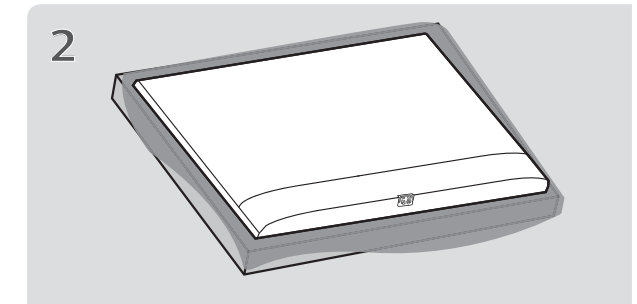

⊕ : Depending on model / В зависимости от модели / Залежно від моделі / Үлгіге байланысты / Rusumiga qarab / Загвараас хамаарна

	A	B	C	D	E	F	F-G	
	(mm)				(kg)			
55UM76107LB 55UM7610PLB 55UM7660PLA	1234	784	260	717	84.0	17.1	16.1	
65UM76107LB 65UM7610PLB 65UM7660PLA	1453	907	340	840	84.0	24.1	23.0	
Power requirement	AC 100-240 V - 50 / 60 Hz							