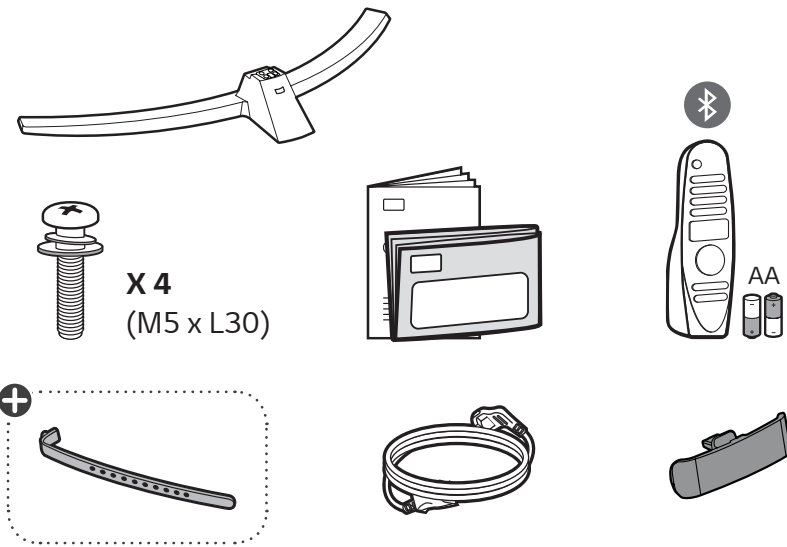

(1902-REV00)

UM76\*

www.lg.com

- |                   |  |
|-------------------|--|
| <b>English</b>    | <ul style="list-style-type: none"> <li>• Read <b>Safety and Reference</b>.</li> <li>• For the power supply and power consumption, refer to the label attached to the product.</li> </ul>                                 |
| <b>Русский</b>    | <ul style="list-style-type: none"> <li>• Прочтите <b>Руководство по технике безопасности</b>.</li> <li>• Требования параметров электропитания указаны на информационном лейбле на задней крышке изделия.</li> </ul>      |
| <b>Українська</b> | <ul style="list-style-type: none"> <li>• Прочитайте <b>"Правила безпеки та довідкова інформація"</b>.</li> <li>• Відомості щодо подачі живлення і споживання електроенергії дивіться на наліпці на виробі.</li> </ul>    |
| <b>Қазақша</b>    | <ul style="list-style-type: none"> <li>• <b>Қауіпсіздік нұсқаулығын</b> оқыңыз.</li> <li>• Электр энергия және тұтыну параметр мәліметтерін өнімдегі жапсырмадан қараңыз.</li> </ul>                                     |
| <b>O'zbekcha</b>  | <ul style="list-style-type: none"> <li>• <b>Xavfsizlik bo'yicha ko'rsatmalar va havolalar</b> o'qib chiqing.</li> <li>• Quvvat ta'minoti va quvvat iste'moli uchun mahsulotga yopishtirilgan yorliqqa qarang.</li> </ul> |
| <b>Монгол</b>     | <ul style="list-style-type: none"> <li>• <b>Аюулгүй ажиллагааны зааварчилгаа</b> унш.</li> <li>• Тэжээл, цахилгаан зарцуулалтын талаарх мэдээллийг бүтээгдэхүүний шошгоос харна уу.</li> </ul>                           |

⊕ : Depending on model / В зависимости от модели / Залежно від моделі / Үлгіге байланысты / Rusumiga qarab / Загвараас хамаарна

	A	B	C	D	E	F	F-G	
	(mm)				(kg)			
55UM76107LB 55UM7610PLB 55UM7660PLA	1234	784	260	717	84.0	17.1	16.1	
65UM76107LB 65UM7610PLB 65UM7660PLA	1453	907	340	840	84.0	24.1	23.0	
Power requirement	AC 100-240 V - 50 / 60 Hz							