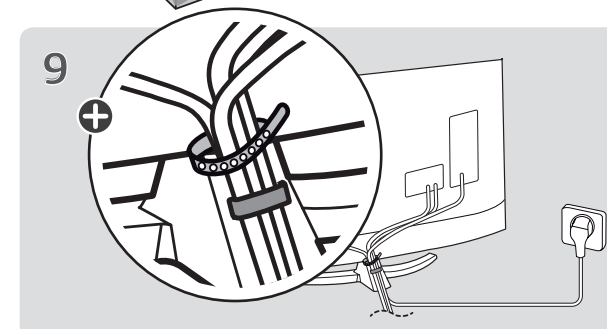

(1902-REV00)

UM76\*

www.lg.com

- |                   |  |
|-------------------|--|
| <b>English</b>    | <ul style="list-style-type: none"> <li>• Read <b>Safety and Reference</b>.</li> <li>• For the power supply and power consumption, refer to the label attached to the product.</li> </ul>                                 |
| <b>Русский</b>    | <ul style="list-style-type: none"> <li>• Прочтите <b>Руководство по технике безопасности</b>.</li> <li>• Требования параметров электропитания указаны на информационном лейбле на задней крышке изделия.</li> </ul>      |
| <b>Українська</b> | <ul style="list-style-type: none"> <li>• Прочитайте <b>"Правила безпеки та довідкова інформація"</b>.</li> <li>• Відомості щодо подачі живлення і споживання електроенергії дивіться на наліпці на виробі.</li> </ul>    |
| <b>Қазақша</b>    | <ul style="list-style-type: none"> <li>• <b>Қауіпсіздік нұсқаулығын</b> оқыңыз.</li> <li>• Электр энергия және тұтыну параметр мәліметтерін өнімдегі жапсырмадан қараңыз.</li> </ul>                                     |
| <b>O'zbekcha</b>  | <ul style="list-style-type: none"> <li>• <b>Xavfsizlik bo'yicha ko'rsatmalar va havolalar</b> o'qib chiqing.</li> <li>• Quvvat ta'minoti va quvvat iste'moli uchun mahsulotga yopishtirilgan yorliqqa qarang.</li> </ul> |
| <b>Монгол</b>     | <ul style="list-style-type: none"> <li>• <b>Аюулгүй ажиллагааны зааварчилгаа</b> унш.</li> <li>• Тэжээл, цахилгаан зарцуулалтын талаарх мэдээллийг бүтээгдэхүүний шошгоос харна уу.</li> </ul>                           |

⊕ : Depending on model / В зависимости от модели / Залежно від моделі / Үлгіге байланысты / Rusumiga qarab / Загвараас хамаарна

	A	B	C	D	E	F	F-G	
	(mm)				(kg)			
55UM76107LB 55UM7610PLB 55UM7660PLA	1234	784	260	717	84.0	17.1	16.1	
65UM76107LB 65UM7610PLB 65UM7660PLA	1453	907	340	840	84.0	24.1	23.0	
Power requirement	AC 100-240 V - 50 / 60 Hz							