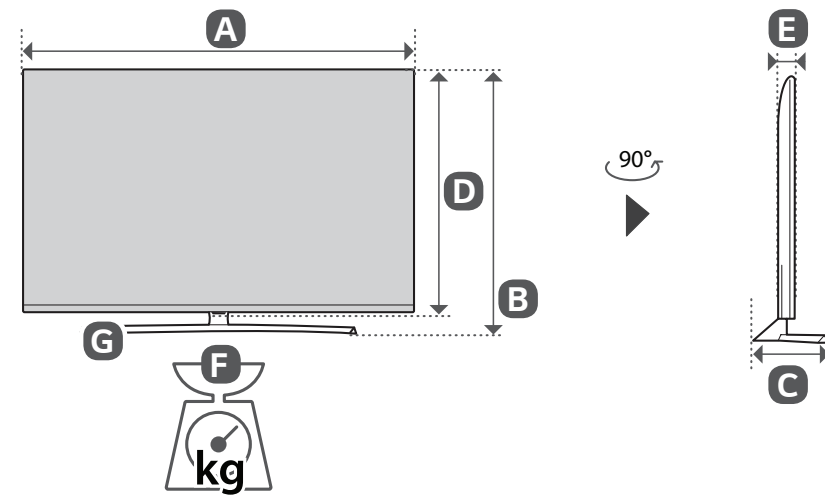

⊕ : Depending on model / В зависимости от модели / Залежно від моделі / Үлгіге байланысты / Rusumiga qarab / Загвараас хамаарна

	A	B	C	D	E	F	F-G	
	(mm)				(kg)			
55UM76107LB 55UM7610PLB 55UM7660PLA	1234	784	260	717	84.0	17.1	16.1	
65UM76107LB 65UM7610PLB 65UM7660PLA	1453	907	340	840	84.0	24.1	23.0	
Power requirement	AC 100-240 V - 50 / 60 Hz							