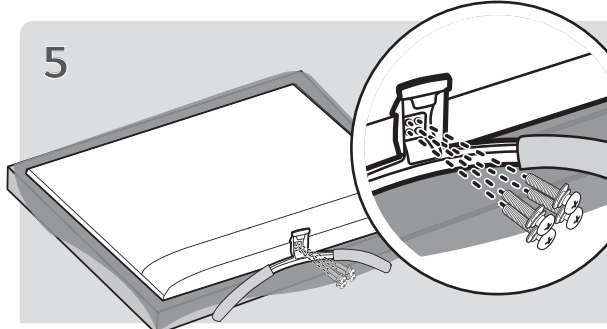

⊕ : Depending on model / В зависимости от модели / Залежно від моделі / Үлгіге байланысты / Rusumiga qarab / Загвараас хамаарна

	A	B	C	D	E	F	F-G	
	(mm)				(kg)			
55UM76107LB 55UM7610PLB 55UM7660PLA	1234	784	260	717	84.0	17.1	16.1	
65UM76107LB 65UM7610PLB 65UM7660PLA	1453	907	340	840	84.0	24.1	23.0	
Power requirement	AC 100-240 V - 50 / 60 Hz							