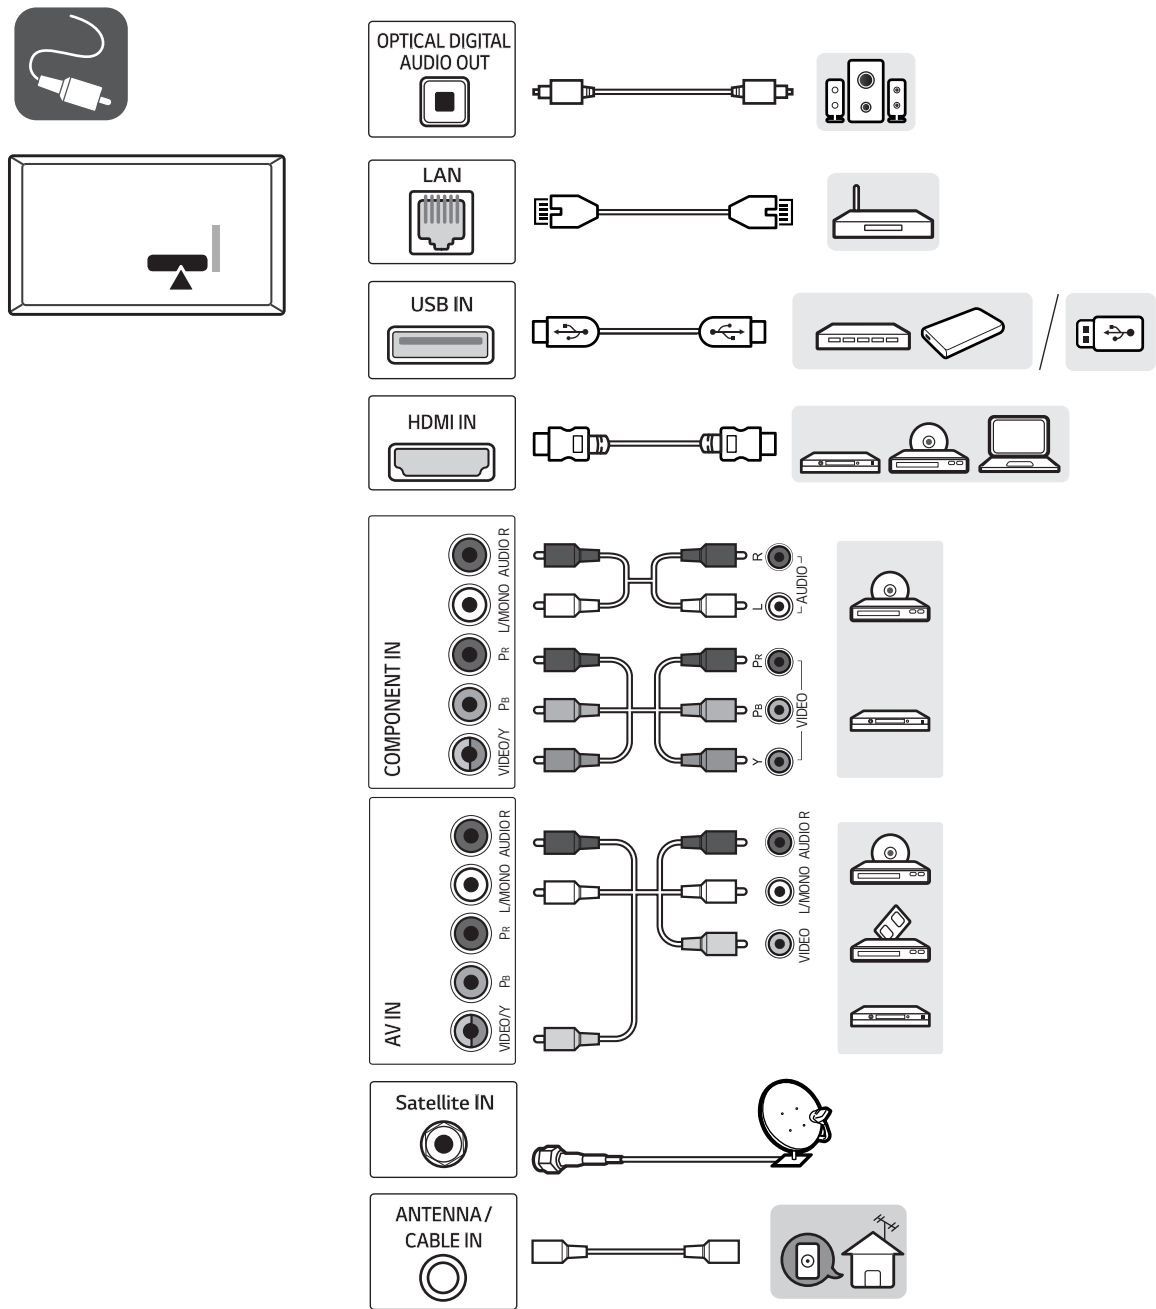

(1902-REV00)

UM76\*

www.lg.com

- |                   |  |
|-------------------|--|
| <b>English</b>    | <ul style="list-style-type: none"> <li>• Read <b>Safety and Reference</b>.</li> <li>• For the power supply and power consumption, refer to the label attached to the product.</li> </ul>                                 |
| <b>Русский</b>    | <ul style="list-style-type: none"> <li>• Прочтите <b>Руководство по технике безопасности</b>.</li> <li>• Требования параметров электропитания указаны на информационном лейбле на задней крышке изделия.</li> </ul>      |
| <b>Українська</b> | <ul style="list-style-type: none"> <li>• Прочитайте <b>"Правила безпеки та довідкова інформація"</b>.</li> <li>• Відомості щодо подачі живлення і споживання електроенергії дивіться на наліпці на виробі.</li> </ul>    |
| <b>Қазақша</b>    | <ul style="list-style-type: none"> <li>• <b>Қауіпсіздік нұсқаулығын</b> оқыңыз.</li> <li>• Электр энергия және тұтыну параметр мәліметтерін өнімдегі жапсырмадан қараңыз.</li> </ul>                                     |
| <b>O'zbekcha</b>  | <ul style="list-style-type: none"> <li>• <b>Xavfsizlik bo'yicha ko'rsatmalar va havolalar</b> o'qib chiqing.</li> <li>• Quvvat ta'minoti va quvvat iste'moli uchun mahsulotga yopishtirilgan yorliqqa qarang.</li> </ul> |
| <b>Монгол</b>     | <ul style="list-style-type: none"> <li>• <b>Аюулгүй ажиллагааны зааварчилгаа</b> унш.</li> <li>• Тэжээл, цахилгаан зарцуулалтын талаарх мэдээллийг бүтээгдэхүүний шошгоос харна уу.</li> </ul>                           |

⊕ : Depending on model / В зависимости от модели / Залежно від моделі / Үлгіге байланысты / Rusumiga qarab / Загвараас хамаарна

	A	B	C	D	E	F	F-G	
	(mm)				(kg)			
55UM76107LB 55UM7610PLB 55UM7660PLA	1234	784	260	717	84.0	17.1	16.1	
65UM76107LB 65UM7610PLB 65UM7660PLA	1453	907	340	840	84.0	24.1	23.0	
Power requirement	AC 100-240 V - 50 / 60 Hz							