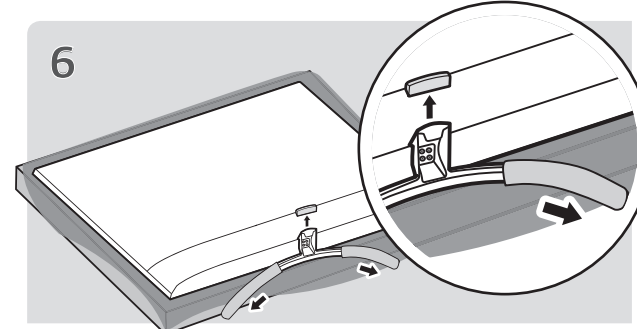

⊕ : Depending on model / В зависимости от модели / Залежно від моделі / Үлгіге байланысты / Rusumiga qarab / Загвараас хамаарна

	A	B	C	D	E	F	F-G	
	(mm)				(kg)			
55UM76107LB 55UM7610PLB 55UM7660PLA	1234	784	260	717	84.0	17.1	16.1	
65UM76107LB 65UM7610PLB 65UM7660PLA	1453	907	340	840	84.0	24.1	23.0	
Power requirement	AC 100-240 V - 50 / 60 Hz							