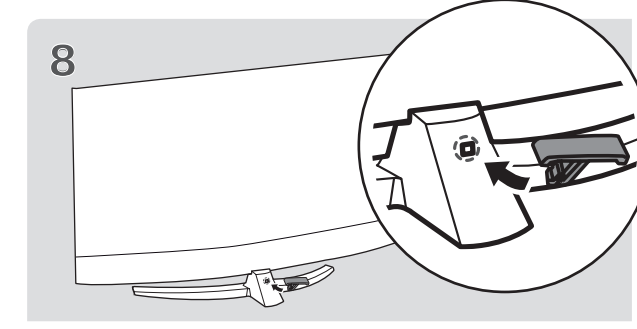

⊕ : Depending on model / В зависимости от модели / Залежно від моделі / Үлгіге байланысты / Rusumiga qarab / Загвараас хамаарна

	A	B	C	D	E	F	F-G	
	(mm)				(kg)			
55UM76107LB 55UM7610PLB 55UM7660PLA	1234	784	260	717	84.0	17.1	16.1	
65UM76107LB 65UM7610PLB 65UM7660PLA	1453	907	340	840	84.0	24.1	23.0	
Power requirement	AC 100-240 V - 50 / 60 Hz							