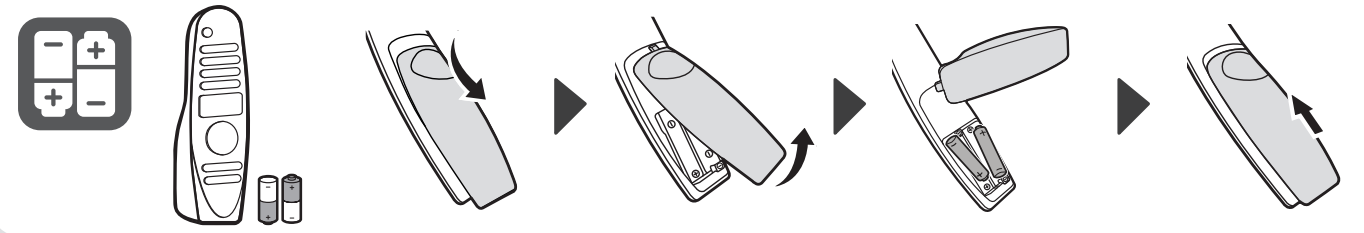

(1902-REV00)

UM76\*

www.lg.com

- |                   |  |
|-------------------|--|
| <b>English</b>    | <ul style="list-style-type: none"> <li>• Read <b>Safety and Reference</b>.</li> <li>• For the power supply and power consumption, refer to the label attached to the product.</li> </ul>                                 |
| <b>Русский</b>    | <ul style="list-style-type: none"> <li>• Прочтите <b>Руководство по технике безопасности</b>.</li> <li>• Требования параметров электропитания указаны на информационном лейбле на задней крышке изделия.</li> </ul>      |
| <b>Українська</b> | <ul style="list-style-type: none"> <li>• Прочитайте <b>"Правила безпеки та довідкова інформація"</b>.</li> <li>• Відомості щодо подачі живлення і споживання електроенергії дивіться на наліпці на виробі.</li> </ul>    |
| <b>Қазақша</b>    | <ul style="list-style-type: none"> <li>• <b>Қауіпсіздік нұсқаулығын</b> оқыңыз.</li> <li>• Электр энергия және тұтыну параметр мәліметтерін өнімдегі жапсырмадан қараңыз.</li> </ul>                                     |
| <b>O'zbekcha</b>  | <ul style="list-style-type: none"> <li>• <b>Xavfsizlik bo'yicha ko'rsatmalar va havolalar</b> o'qib chiqing.</li> <li>• Quvvat ta'minoti va quvvat iste'moli uchun mahsulotga yopishtirilgan yorliqqa qarang.</li> </ul> |
| <b>Монгол</b>     | <ul style="list-style-type: none"> <li>• <b>Аюулгүй ажиллагааны зааварчилгаа</b> унш.</li> <li>• Тэжээл, цахилгаан зарцуулалтын талаарх мэдээллийг бүтээгдэхүүний шошгоос харна уу.</li> </ul>                           |

⊕ : Depending on model / В зависимости от модели / Залежно від моделі / Үлгіге байланысты / Rusumiga qarab / Загвараас хамаарна

	A	B	C	D	E	F	F-G	
	(mm)				(kg)			
55UM76107LB 55UM7610PLB 55UM7660PLA	1234	784	260	717	84.0	17.1	16.1	
65UM76107LB 65UM7610PLB 65UM7660PLA	1453	907	340	840	84.0	24.1	23.0	
Power requirement	AC 100-240 V - 50 / 60 Hz							