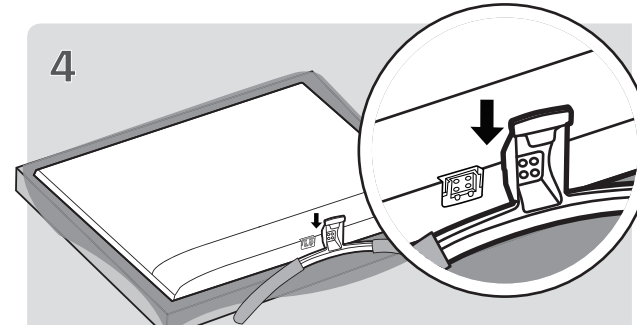

⊕ : Depending on model / В зависимости от модели / Залежно від моделі / Үлгіге байланысты / Rusumiga qarab / Загвараас хамаарна

	A	B	C	D	E	F	F-G	
	(mm)				(kg)			
55UM76107LB 55UM7610PLB 55UM7660PLA	1234	784	260	717	84.0	17.1	16.1	
65UM76107LB 65UM7610PLB 65UM7660PLA	1453	907	340	840	84.0	24.1	23.0	
Power requirement	AC 100-240 V - 50 / 60 Hz							