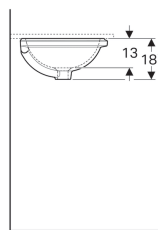

Раковина под столешницу Geberit VariForm, круглой формы

Образец

Цели применения

- Для монтажа в столешницу умывальника

Характеристики

- Круглая
- Простота монтажа с прилагаемым шаблоном для укорачивания

Технические характеристики

Материал | Сантехнический фарфор

Объем поставки

- Крепеж

Арт. №	Поверхность/цвет	D	Перелив	H	
500.746.01.2	Белый	39 см	Без	18.1 см	Новый
500.744.01.2	Белый	39 см	На виду	18.1 см	Новый

Принадлежности

- Донный клапан Geberit с отводом без возможности перекрытия слива