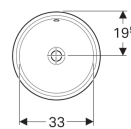

Раковина под столешницу Geberit VariForm, круглой формы

Образец

Цели применения

- Для монтажа в столешницу умывальника

Характеристики

- Круглая
- Простота монтажа с прилагаемым шаблоном для укорачивания

Технические характеристики

Материал | Сантехнический фарфор

Объем поставки

- Крепеж

Арт. №	Поверхность/цвет	D	Перелив	H	
500.746.01.2	Белый	39 см	Без	18.1 см	Новый
500.744.01.2	Белый	39 см	На виду	18.1 см	Новый

Принадлежности

- Донный клапан Geberit с отводом без возможности перекрытия слива