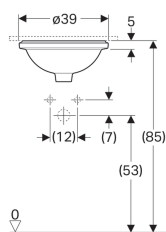

Раковина под столешницу Geberit VariForm, круглой формы

Образец

Цели применения

- Для монтажа в столешницу умывальника

Характеристики

- Круглая
- Простота монтажа с прилагаемым шаблоном для укорачивания

Технические характеристики

Материал | Сантехнический фарфор

Объем поставки

- Крепеж

Арт. №	Поверхность/цвет	D	Перелив	H	
500.746.01.2	Белый	39 см	Без	18.1 см	Новый
500.744.01.2	Белый	39 см	На виду	18.1 см	Новый

Принадлежности

- Донный клапан Geberit с отводом без возможности перекрытия слива