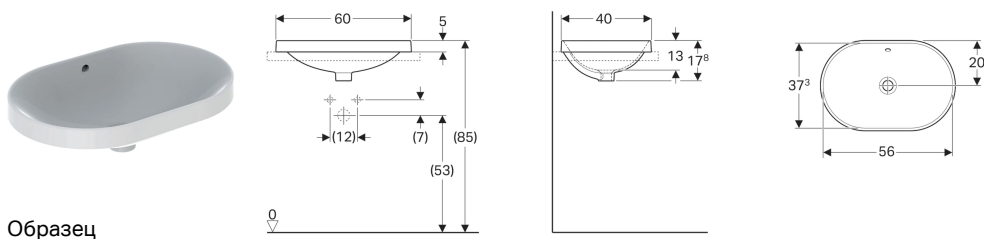

Встраиваемая раковина Geberit VariForm, эллиптической формы

Образец

Цели применения

- Для монтажа в столешницу умывальника

Характеристики

- Эллиптическая

- Простота монтажа с прилагаемым шаблоном для укорачивания

Технические характеристики

Материал | Сантехнический фарфор

Арт. №	Поверхность/цвет	Перелив	В	Н	Т	
500.728.01.2	Белый	На виду	60 см	17.8 см	40 см	Новый
500.730.01.2	Белый	Без	60 см	17.8 см	40 см	Новый

Принадлежности

- Донный клапан Geberit с отводом без возможности перекрытия слива