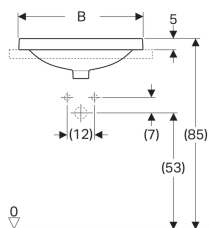

Встраиваемая раковина Geberit VariForm, овальной формы, с полкой для отверстия под смеситель

Образец

Цели применения

- Для монтажа в столешницу умывальника

Характеристики

- Овальная

- Простота монтажа с прилагаемым шаблоном для укорачивания

Технические характеристики

Материал | Сантехнический фарфор

Арт. №	Поверхность/цвет	Перелив	B	B1	H	T	T1	
500.722.01.2	Белый	Без	55 см	52.8 см	17.8 см	45 см	31.5 см	Новый
500.724.01.2	Белый	На виду	60 см	58 см	17.8 см	48 см	34.5 см	Новый
500.720.01.2	Белый	На виду	55 см	52.8 см	17.8 см	45 см	31.5 см	Новый
500.726.01.2	Белый	Без	60 см	58 см	17.8 см	48 см	34.5 см	Новый
500.712.01.2	Белый	На виду	50 см	47.8 см	17.8 см	45 см	31.5 см	Новый
500.714.01.2	Белый	Без	50 см	47.8 см	17.8 см	45 см	31.5 см	Новый