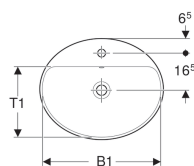

Встраиваемая раковина Geberit VariForm, овальной формы, с полкой для отверстия под смеситель

Образец

Цели применения

- Для монтажа в столешницу умывальника

Характеристики

- Овальная

- Простота монтажа с прилагаемым шаблоном для укорачивания

Технические характеристики

Материал | Сантехнический фарфор

Арт. №	Поверхность/цвет	Перелив	B	B1	H	T	T1	
500.722.01.2	Белый	Без	55 см	52.8 см	17.8 см	45 см	31.5 см	Новый
500.724.01.2	Белый	На виду	60 см	58 см	17.8 см	48 см	34.5 см	Новый
500.720.01.2	Белый	На виду	55 см	52.8 см	17.8 см	45 см	31.5 см	Новый
500.726.01.2	Белый	Без	60 см	58 см	17.8 см	48 см	34.5 см	Новый
500.712.01.2	Белый	На виду	50 см	47.8 см	17.8 см	45 см	31.5 см	Новый
500.714.01.2	Белый	Без	50 см	47.8 см	17.8 см	45 см	31.5 см	Новый