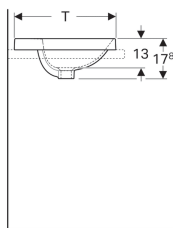

Встраиваемая раковина Geberit VariForm, овальной формы, с полкой для отверстия под смеситель

Образец

Цели применения

- Для монтажа в столешницу умывальника

Характеристики

- Овальная

- Простота монтажа с прилагаемым шаблоном для укорачивания

Технические характеристики

Материал | Сантехнический фарфор

Арт. №	Поверхность/цвет	Перелив	B	B1	H	T	T1	
500.722.01.2	Белый	Без	55 см	52.8 см	17.8 см	45 см	31.5 см	Новый
500.724.01.2	Белый	На виду	60 см	58 см	17.8 см	48 см	34.5 см	Новый
500.720.01.2	Белый	На виду	55 см	52.8 см	17.8 см	45 см	31.5 см	Новый
500.726.01.2	Белый	Без	60 см	58 см	17.8 см	48 см	34.5 см	Новый
500.712.01.2	Белый	На виду	50 см	47.8 см	17.8 см	45 см	31.5 см	Новый
500.714.01.2	Белый	Без	50 см	47.8 см	17.8 см	45 см	31.5 см	Новый