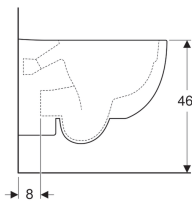

Подвесной унитаз вертикальный смыв Geberit Renova Comfort, увеличенной высоты, закрытая форма, Rimfree

Образец

Цели применения

- Для смывных бачков скрытого монтажа
- Для смывного устройства

Характеристики

- Rimfree
- Подвесной
- Унитаз вертикальный смыв
- Класс 1, полный объем 6 л, согласно EN 997

- Замкнутая форма
- Завышенный керамический верхний край 45 см при стандартной высоте крепления

Технические характеристики

Материал | Сантехнический фарфор

Заказать дополнительно

- Сиденье унитаза

Арт. №	Поверхность/цвет	В	Н	Т	
500.694.01.1	Белый	35.5 см	37 см	55 см	NEW

Принадлежности

- Подсоединительный комплект Geberit для подвесного унитаза, длина 30 см
- Комплект для подключения Geberit для подвесного унитаза, длина 26,5 см