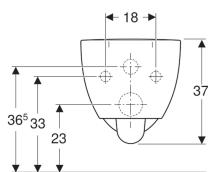

Подвесной унитаз вертикальный смыв Geberit Renova Comfort, увеличенной высоты, закрытая форма, Rimfree

Образец

Цели применения

- Для смывных бачков скрытого монтажа
- Для смывного устройства

Характеристики

- Rimfree
- Подвесной
- Унитаз вертикальный смыв
- Класс 1, полный объем 6 л, согласно EN 997

- Замкнутая форма
- Завышенный керамический верхний край 45 см при стандартной высоте крепления

Технические характеристики

Материал | Сантехнический фарфор

Заказать дополнительно

- Сиденье унитаза

Арт. №	Поверхность/цвет	В	Н	Т	
500.694.01.1	Белый	35.5 см	37 см	55 см	NEW

Принадлежности

- Подсоединительный комплект Geberit для подвесного унитаза, длина 30 см
- Комплект для подключения Geberit для подвесного унитаза, длина 26,5 см