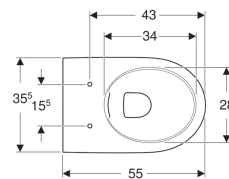

Подвесной унитаз вертикальный смыв Geberit Renova Comfort, увеличенной высоты, закрытая форма, Rimfree

Образец

Цели применения

- Для смывных бачков скрытого монтажа
- Для смывного устройства

Характеристики

- Rimfree
- Подвесной
- Унитаз вертикальный смыв
- Класс 1, полный объем 6 л, согласно EN 997

- Замкнутая форма
- Завышенный керамический верхний край 45 см при стандартной высоте крепления

Технические характеристики

Материал | Сантехнический фарфор

Заказать дополнительно

- Сиденье унитаза

Арт. №	Поверхность/цвет	В	Н	Т	
500.694.01.1	Белый	35.5 см	37 см	55 см	NEW

Принадлежности

- Подсоединительный комплект Geberit для подвесного унитаза, длина 30 см
- Комплект для подключения Geberit для подвесного унитаза, длина 26,5 см

- В зависимости от условий монтажа может потребоваться комплект Geberit для подключения настенного унитаза, длина 30 см