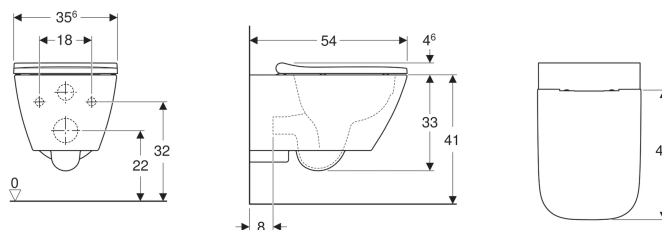

Подвесной унитаз вертикальный смыв Geberit Smyle Square, закрытая форма, Rimfree, с сиденьем, крышка внахлест

Образец

Цели применения

- Для смывных бачков скрытого монтажа
- Для смывного устройства

Характеристики

- Подвесной
- Унитаз вертикальный смыв
- Rimfree
- Класс 1, полный объем 6/5 л, согласно EN 997
- Объем смыва: 4,5 л

- Замкнутая форма
- Сиденье унитаза из дюропласта, антибактериальное
- Крышка унитаза, внахлест
- Узкое исполнение

Технические характеристики

Материал | Сантехнический фарфор

Объем поставки

- Крепеж
- Сиденье унитаза

Арт. №	Поверхности/цвет	В	Н	Т	Быстроразъемные петли	Функция плавного опускания	Крепление	Материал шарнира	
500.683.01.1	Белый	35.6 см	37.6 см	54 см	Да	Да	Сверху	Хромированная латунь	NEW

Принадлежности

- Подсоединительный комплект Geberit для подвесного унитаза, длина 30 см
- Комплект для подключения Geberit для подвесного унитаза, длина 26,5 см

- В зависимости от условий монтажа может потребоваться комплект Geberit для подключения настенного унитаза, длина 30 см