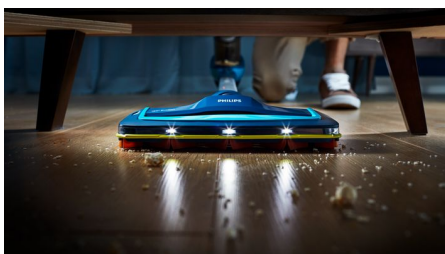

Быстро. Эффективные результаты даже в труднодоступных местах

Новый беспроводной пылесос SpeedPro обеспечивает быструю уборку и отменную маневренность. Он оснащен насадкой с системой всасывания 180° для точного сбора грязи даже в самых сложных местах — у стен, вокруг мебели и в углах.

Быстрая уборка и отменная маневренность

- Насадка с системой всасывания 180° для мощного и точного сбора грязи
- Светодиоды в насадке позволяют увидеть незаметную пыль и грязь
- Два режима скорости для различных типов напольных покрытий и грязи

Особенности

Насадка с системой всасывания 180°

Насадка с системой всасывания 180° предназначена для мощного и точного сбора грязи на любых типах напольных покрытий, даже в труднодоступных местах.

Насадка с LED-подсветкой

Быстрая очистка труднодоступных мест

SpeedPro отличается превосходной маневренностью, поскольку пылесборник расположен сверху корпуса, так что он может проникать под низкую мебель под очень острым углом к полу.