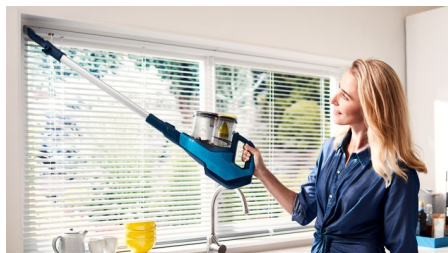

Встроенные аксессуары

Аксессуары легко достать и установить. Съемный ручной блок превращает SpeedPro в два разных прибора, а чистящая насадка встроена в трубу, так что всегда будет под рукой для очистки потолков и полок.