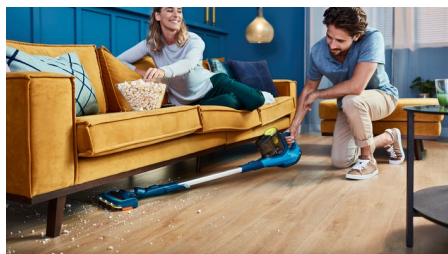

Быстрая очистка труднодоступных мест

SpeedPro отличается превосходной маневренностью, поскольку пылесборник расположен сверху корпуса, так что он может проникать под низкую мебель под очень острым углом к полу.