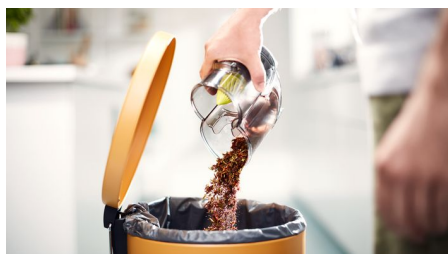

Гигиеничная очистка

Пылесборник легко снимается с пылесоса и гигиенично опустошается без облака пыли.