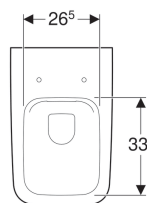

Подвесной унитаз вертикальный смыв Geberit iCon Square, закрытая форма, Rimfree

Образец

Цели применения

- Для смывных бачков скрытого монтажа
- Для смывного устройства

Характеристики

- Подвесной
- Унитаз вертикальный смыв
- Rimfree
- Класс 1, полный объем 6/5 л, согласно EN 997
- Класс 2 согласно EN 997

- Объем смыва: 4,5 л
- Замкнутая форма

Технические характеристики

Материал | Сантехнический фарфор

Объем поставки

- Крепеж

Заказать дополнительно

- Сиденье унитаза

Арт. №	Поверхность/цвет	В	Н	Т
201950000	Белый	35 см	33 см	54 см

Принадлежности

- Подсоединительный комплект Geberit для подвесного унитаза, длина 30 см
- Комплект для подключения Geberit для подвесного унитаза, длина 26,5 см

- В зависимости от условий монтажа может потребоваться комплект Geberit для подключения настенного унитаза, длина 30 см