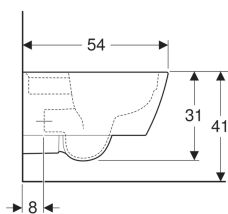

Подвесной унитаз вертикальный смыв Geberit iCon Square, закрытая форма, Rimfree

Образец

Цели применения

- Для смывных бачков скрытого монтажа
- Для смывного устройства

Характеристики

- Подвесной
- Унитаз вертикальный смыв
- Rimfree
- Класс 1, полный объем 6/5 л, согласно EN 997
- Класс 2 согласно EN 997

- Объем смыва: 4,5 л
- Замкнутая форма

Технические характеристики

Материал | Сантехнический фарфор

Объем поставки

- Крепеж

Заказать дополнительно

- Сиденье унитаза

Арт. №	Поверхность/цвет	В	Н	Т
201950000	Белый	35 см	33 см	54 см

Принадлежности

- Подсоединительный комплект Geberit для подвесного унитаза, длина 30 см
- Комплект для подключения Geberit для подвесного унитаза, длина 26,5 см

- В зависимости от условий монтажа может потребоваться комплект Geberit для подключения настенного унитаза, длина 30 см