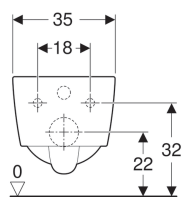

Подвесной унитаз вертикальный смыв Geberit iCon Square, закрытая форма, Rimfree

Образец

Цели применения

- Для смывных бачков скрытого монтажа
- Для смывного устройства

Характеристики

- Подвесной
- Унитаз вертикальный смыв
- Rimfree
- Класс 1, полный объем 6/5 л, согласно EN 997
- Класс 2 согласно EN 997

- Объем смыва: 4,5 л
- Замкнутая форма

Технические характеристики

Материал | Сантехнический фарфор

Объем поставки

- Крепеж

Заказать дополнительно

- Сиденье унитаза

Арт. №	Поверхность/цвет	В	Н	Т
201950000	Белый	35 см	33 см	54 см

Принадлежности

- Подсоединительный комплект Geberit для подвесного унитаза, длина 30 см
- Комплект для подключения Geberit для подвесного унитаза, длина 26,5 см

- В зависимости от условий монтажа может потребоваться комплект Geberit для подключения настенного унитаза, длина 30 см