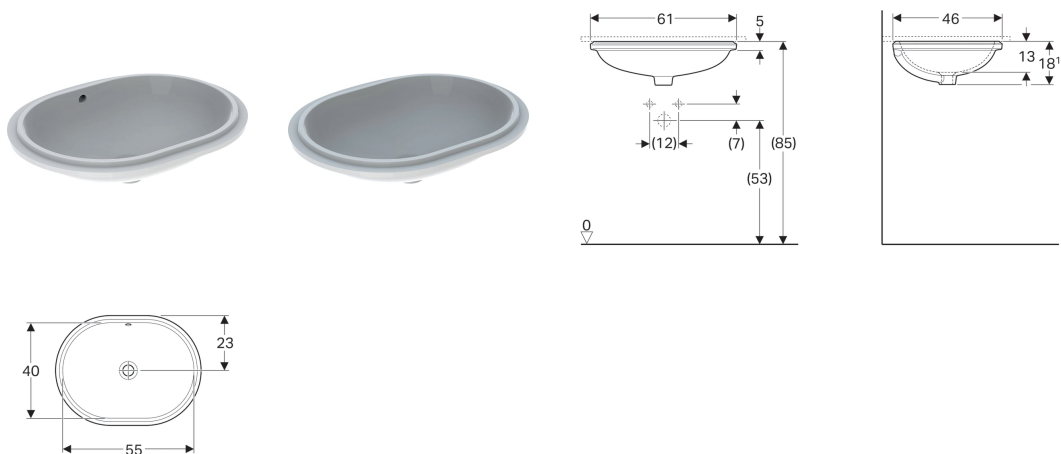

**Раковина под столешницу Geberit VariForm, эллиптической формы**

**Цели применения**

- Для монтажа в столешницу умывальника

**Характеристики**

- Эллиптическая

**Технические характеристики**

Материал | Сантехнический фарфор

**Объем поставки**

- Крепеж

Арт. №	Поверхность/цвет	В	В1	Н	Т	Т1	Перелив	
500.756.01.2	Белый	61 см	55 см	18.1 см	46 см	40 см	На виду	NEW
500.758.01.2	Белый	61 см	55 см	18.1 см	46 см	40 см	Без	NEW

**Принадлежности**

- Донный клапан Geberit с отводом без возможности перекрытия слива

- Замена для арт. № 500.756.01.1, 500.758.01.1